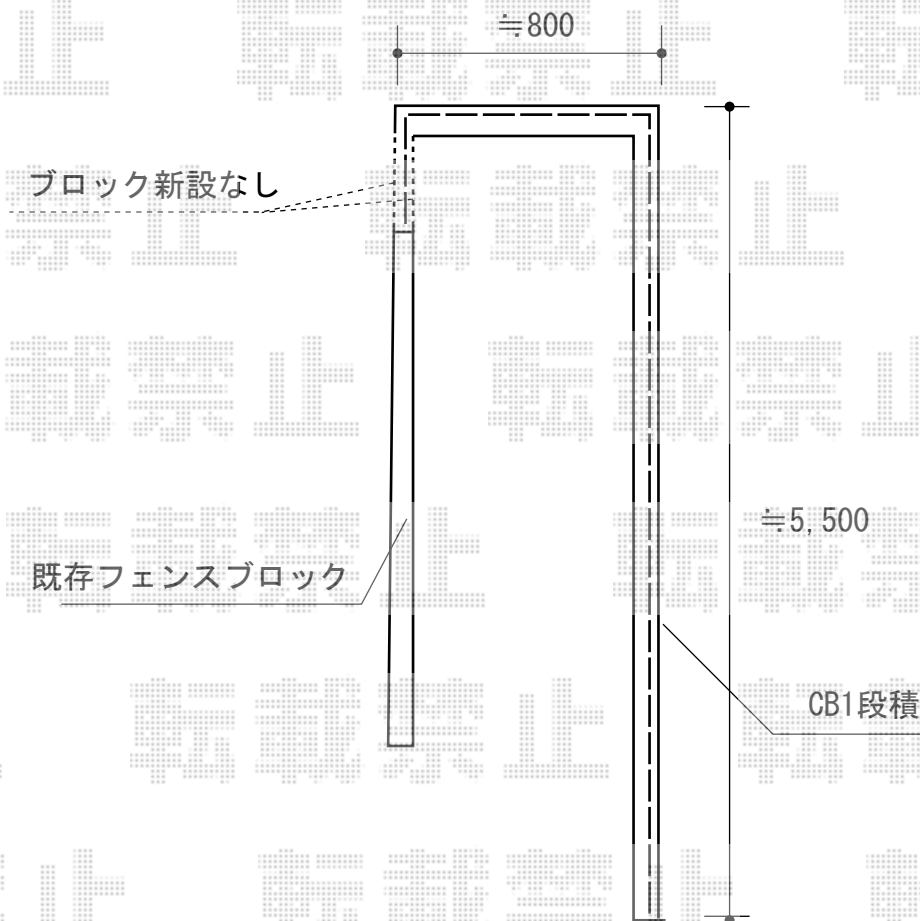

フェンス 施工概略図

LIXIL (TOEX) ハイサモア フリーポールタイプ
本体1枚 (W×H) = (1,972×800mm) ×6枚
柱仕様: T-8×9本
コーナー継手: T-8×2セット
エンドキャップ: 1セット
色: シャイングレー

2015-6-283299

担当者

仲西