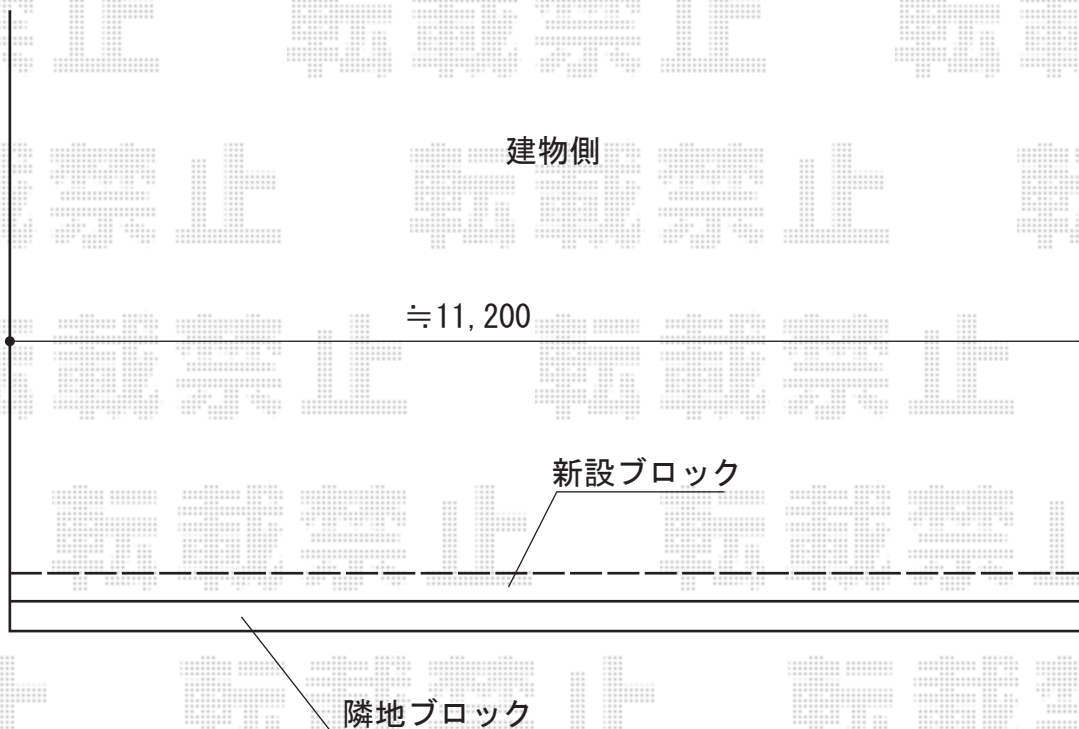

## フェンス 施工概略図

LIXIL (TOEX) プレスタフェンス 8型 横ルーバー フリーポールタイプ  
本体1枚 (W×H) = (1979.5×800mm) ×6枚  
柱仕様： T-8×7本  
部品セット： ×7セット  
端部カバー(切詰用・縦枠・縦棧各1本)： T-8×1セット  
端部部材： T-8×1セット  
端部キャップ： ×1セット  
色： ブラック

2015-6-283314