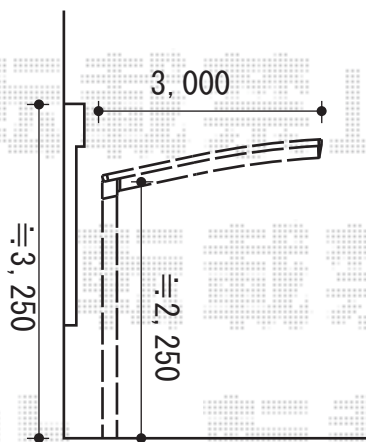

カーポート 施工概略図

YKK AP レイナポートグラン 積雪~20cm対応
幅=3,000mm
奥行=5,052mm
色：プラチナステン
屋根材：ポリカーボネート（アースブルー）
柱仕様：ハイルーフ柱仕様（有効高 約2,350mm）

2015-6-283368

担当者

松本