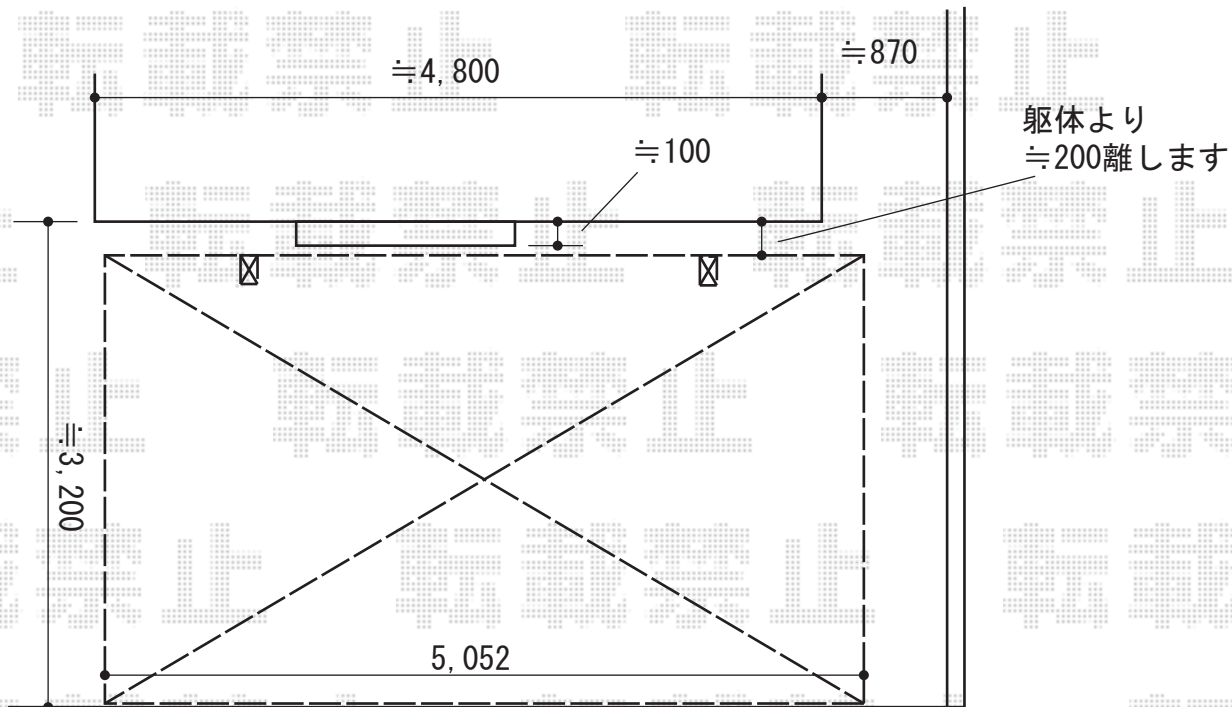

カーポート 施工概略図

YKK AP レイナポートグラン 積雪~20cm対応
幅=3,000mm
奥行=5,052mm
色：プラチナステン
屋根材：ポリカーボネート（アースブルー）
柱仕様：ハイルーフ柱仕様（有効高 約2,350mm）

2015-6-283368

担当者

松本