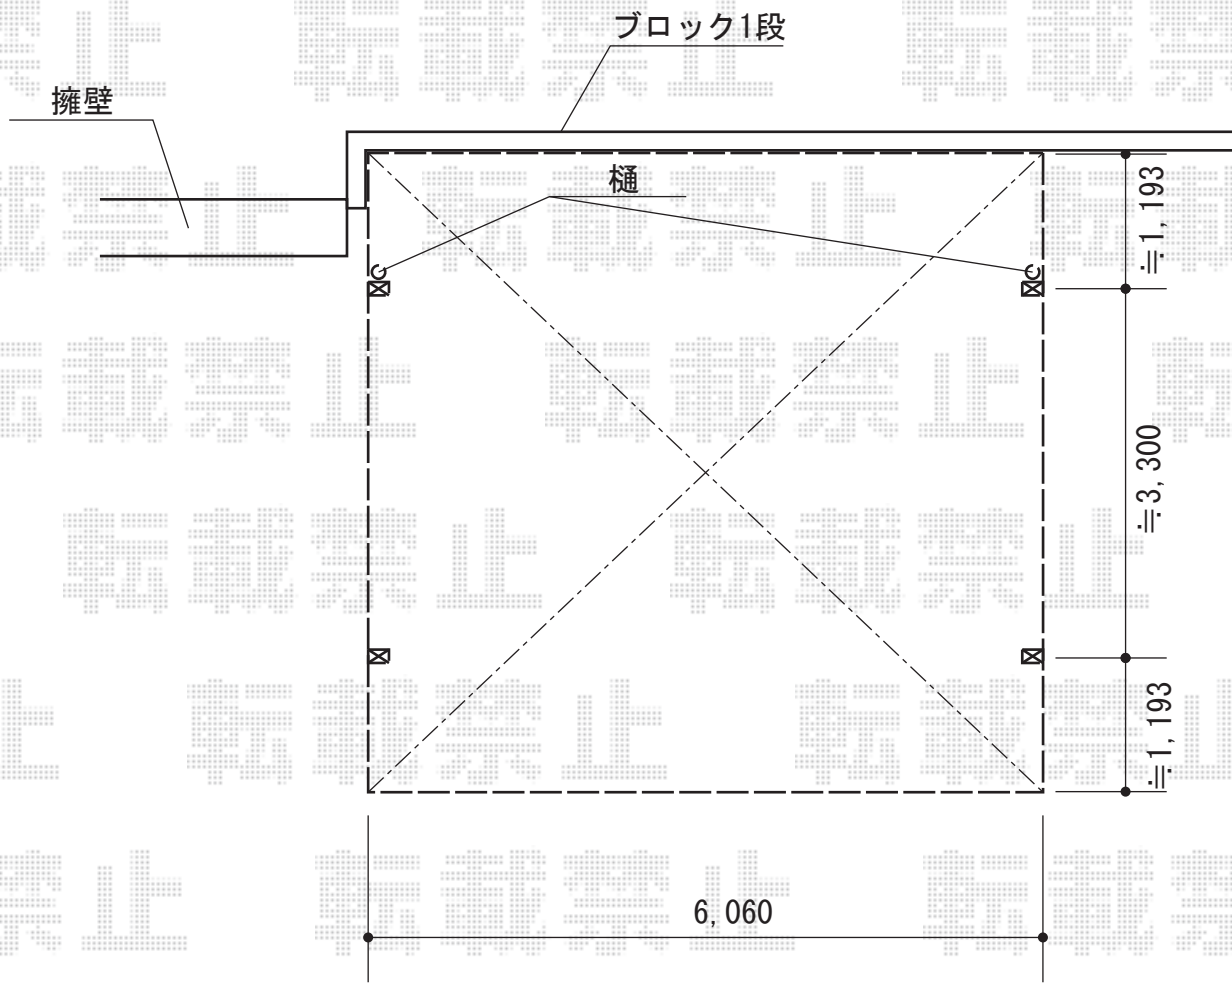

カーポート工事 施工概略図

LIXIL ネスカR (ラウンドスタイル) ワイド 積雪~20cm対応
幅= 6,060mm
奥行= 5,686mm
色: シャイングレー
屋根材: 熱線吸収ポリカーボネート (ブルーマットS・すりガラス調)
柱仕様: 標準柱仕様 (有効高 約2,200mm)

LIXIL(トステム) ネスカR (ラウンドスタイル) ワイド用 サイドパネル
奥行サイズ: 57用
高さ= H1000+H1000
色: シャイングレー
パネル材: 熱線吸収ポリカーボネート (ブルーマットS・すりガラス調)