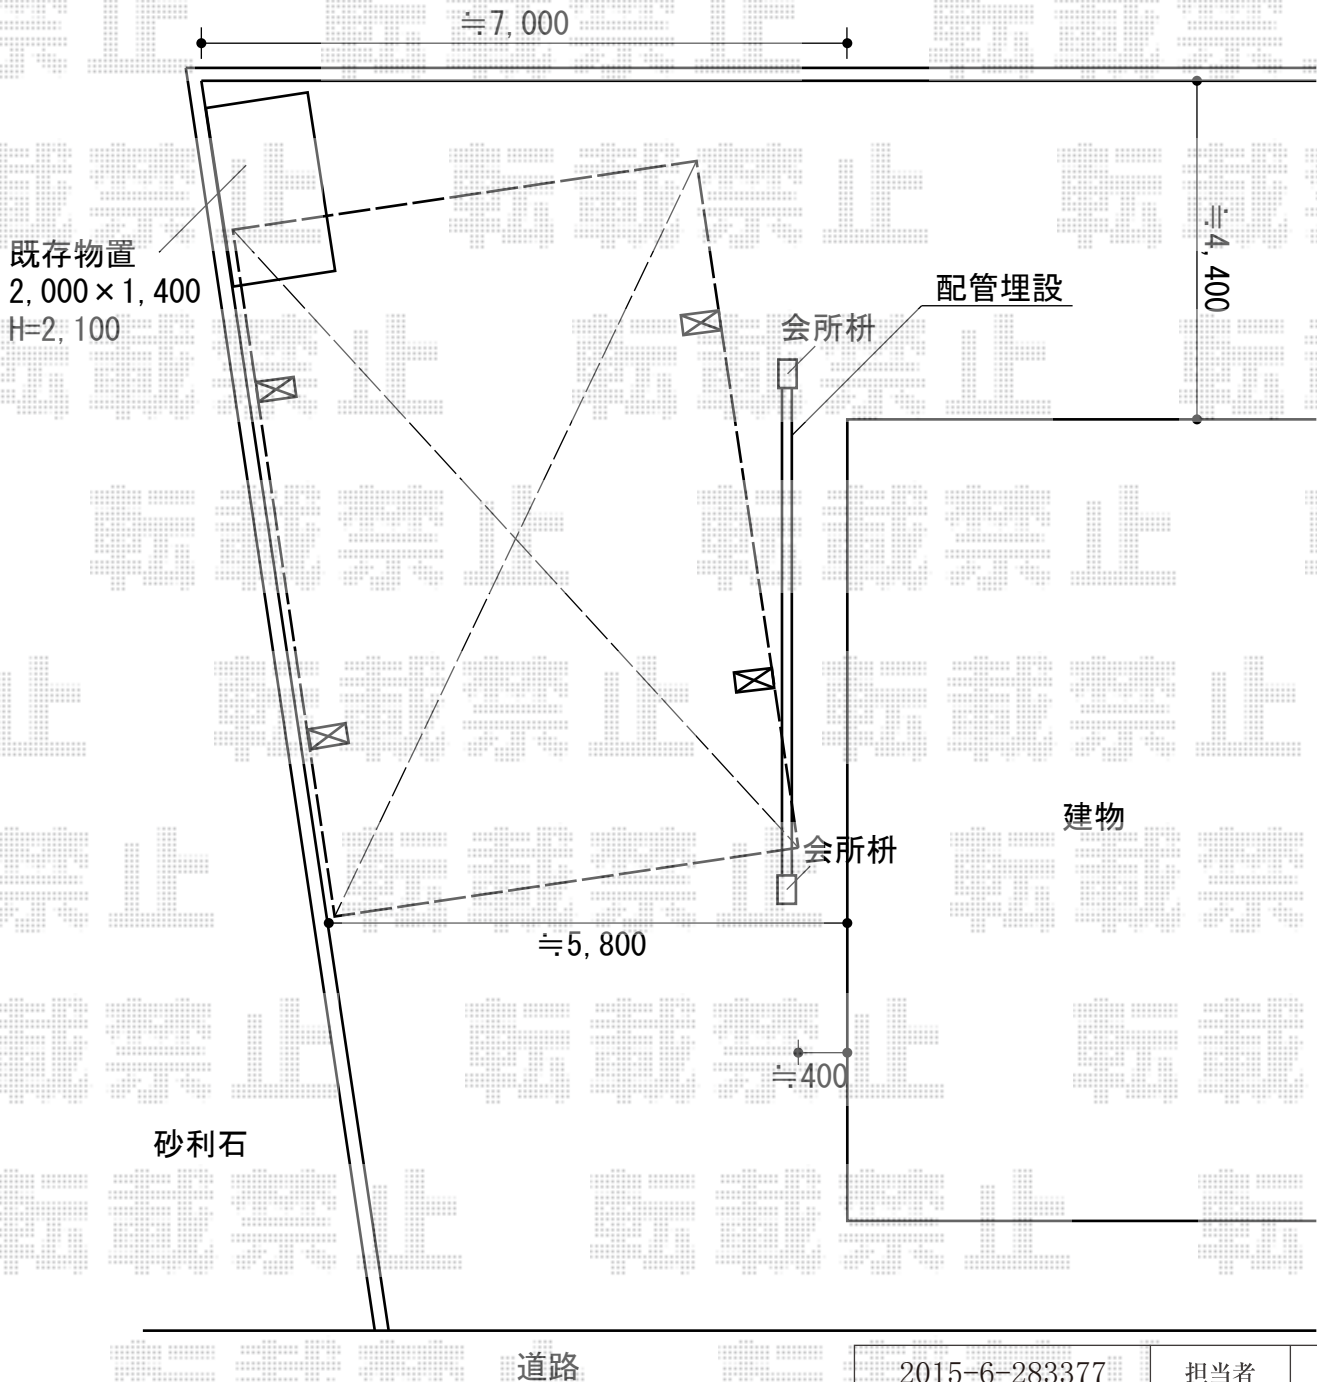

カーポート工事 施工概略図

YKK AP レイナツインポートグラン 積雪~20cm対応  
 幅= 5,392mm  
 奥行= 5,768mm  
 色： プラチナステン  
 屋根材： 熱線遮断ポリカーボネート（アースブルーマット調）  
 柱仕様： ハイルフ柱仕様（有効高 約2,350mm）

YKK AP 【片側】レイナツインポートグラン用 サイドパネル  
 奥行= 長さ57用  
 高さ= 1,036mm  
 色： プラチナステン  
 パネル材： 熱線遮断ポリカーボネート（アースブルーマット調）  
 柱仕様： ハイルフ用（間柱1本）

2015-6-283377	担当者	松本
---------------	-----	----