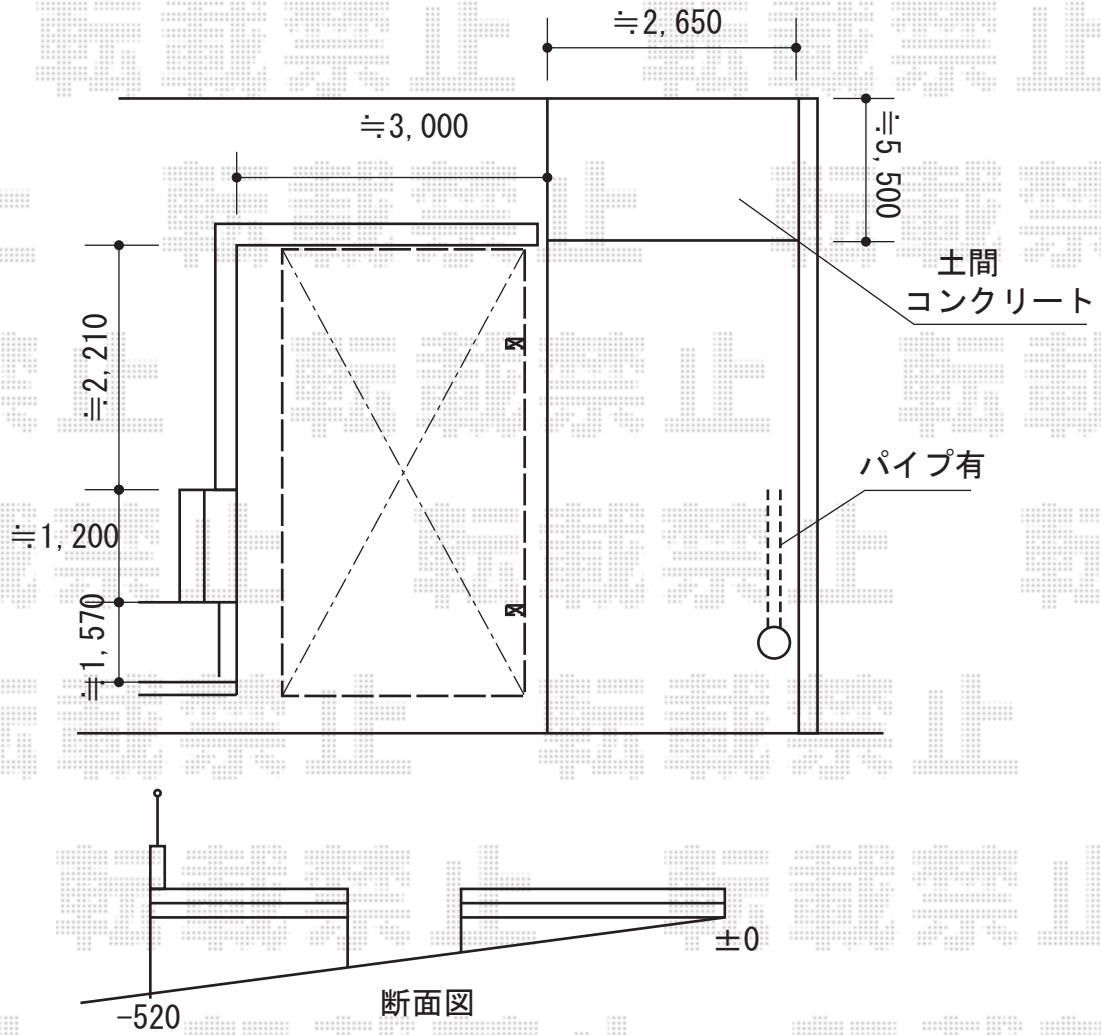

# カーポート工事 施工概略図

LIXIL ネスカR (ラウンドスタイル)積雪~20cm対応

幅= 2,701mm

奥行= 4,980mm

色： ナチュラルシルバー

屋根材： 熱線吸収ポリカーボネート (クリアマットS・すりガラス調)

柱仕様： ロング仕様 (有効高 約2,500mm) ×1本/ロング柱28仕様 (有効高 約2,800mm) ×1本

2015-6-283391