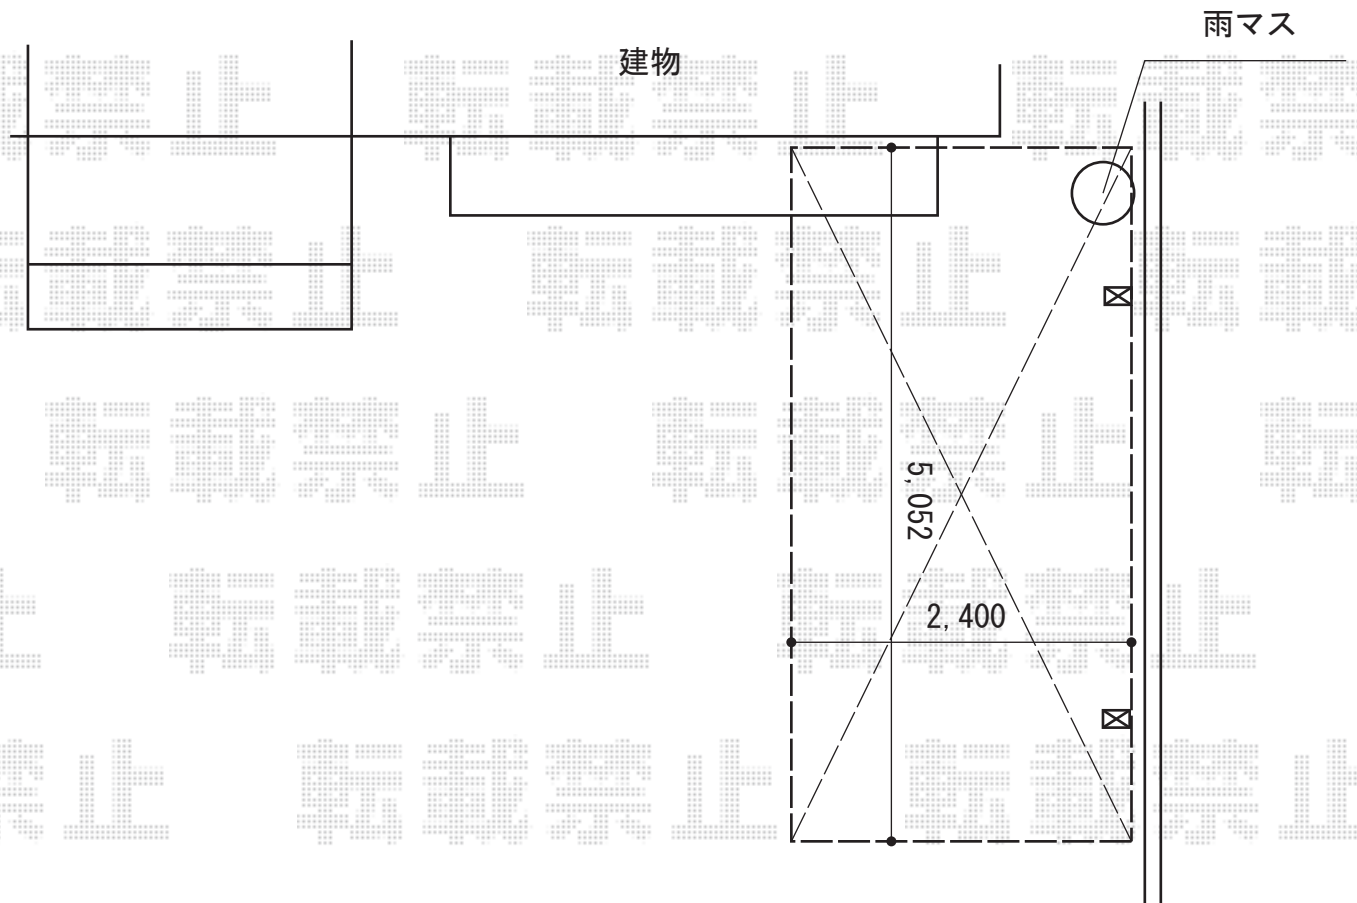

カーポート 施工概略図

Value Select プレシオスポーツ 積雪~20cm対応
幅=2,400mm
奥行=5,052mm
色：ノーブルステン
屋根材：熱線遮断ポリカーボネート（スカイブルーマット調）
柱仕様：標準柱仕様（有効高 約1,800mm）

2015-6-283399

担当者

酒井