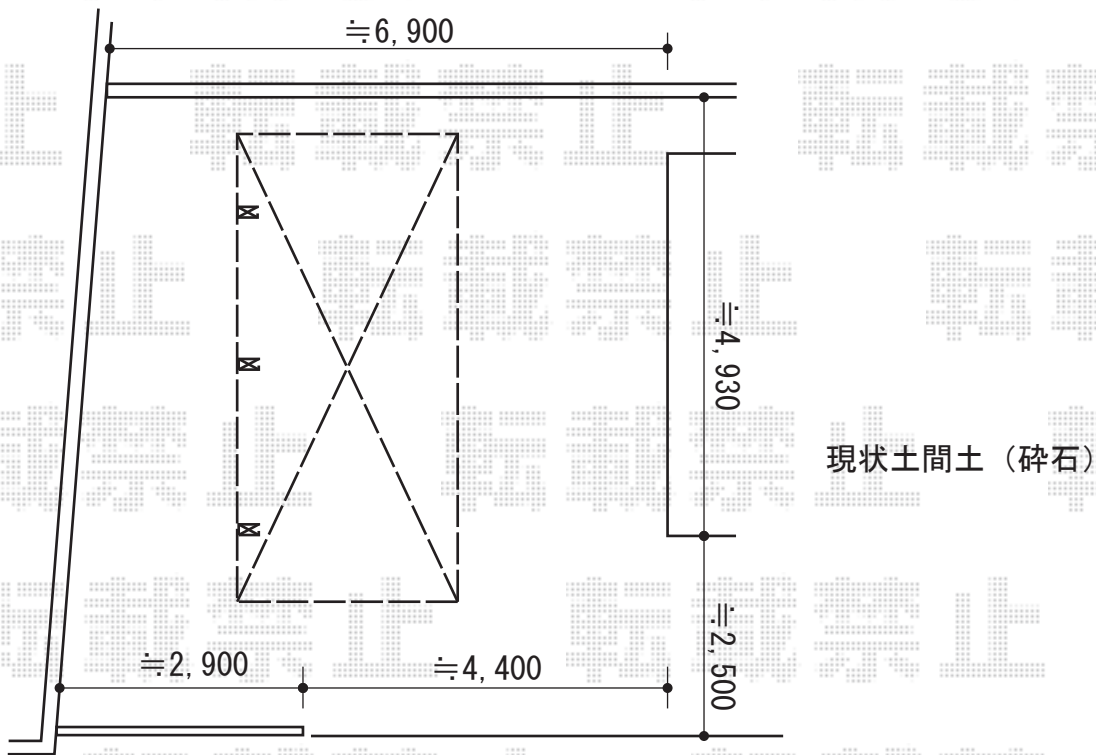

カーポート 施工概略図

LIXIL(トステム) テールポートシグマIII 1500 積雪~50cm対応
幅= 2,700mm
奥行= 5,600mm
色: ナチュラルシルバー
屋根材: 熱線吸収アクアポリカーボネート (ライトブルー)
柱仕様: ロング柱23仕様 (有効高 約2,300mm)

取り付け位置は再度施工時確認致します。

2015-6-283400

担当者

邑智