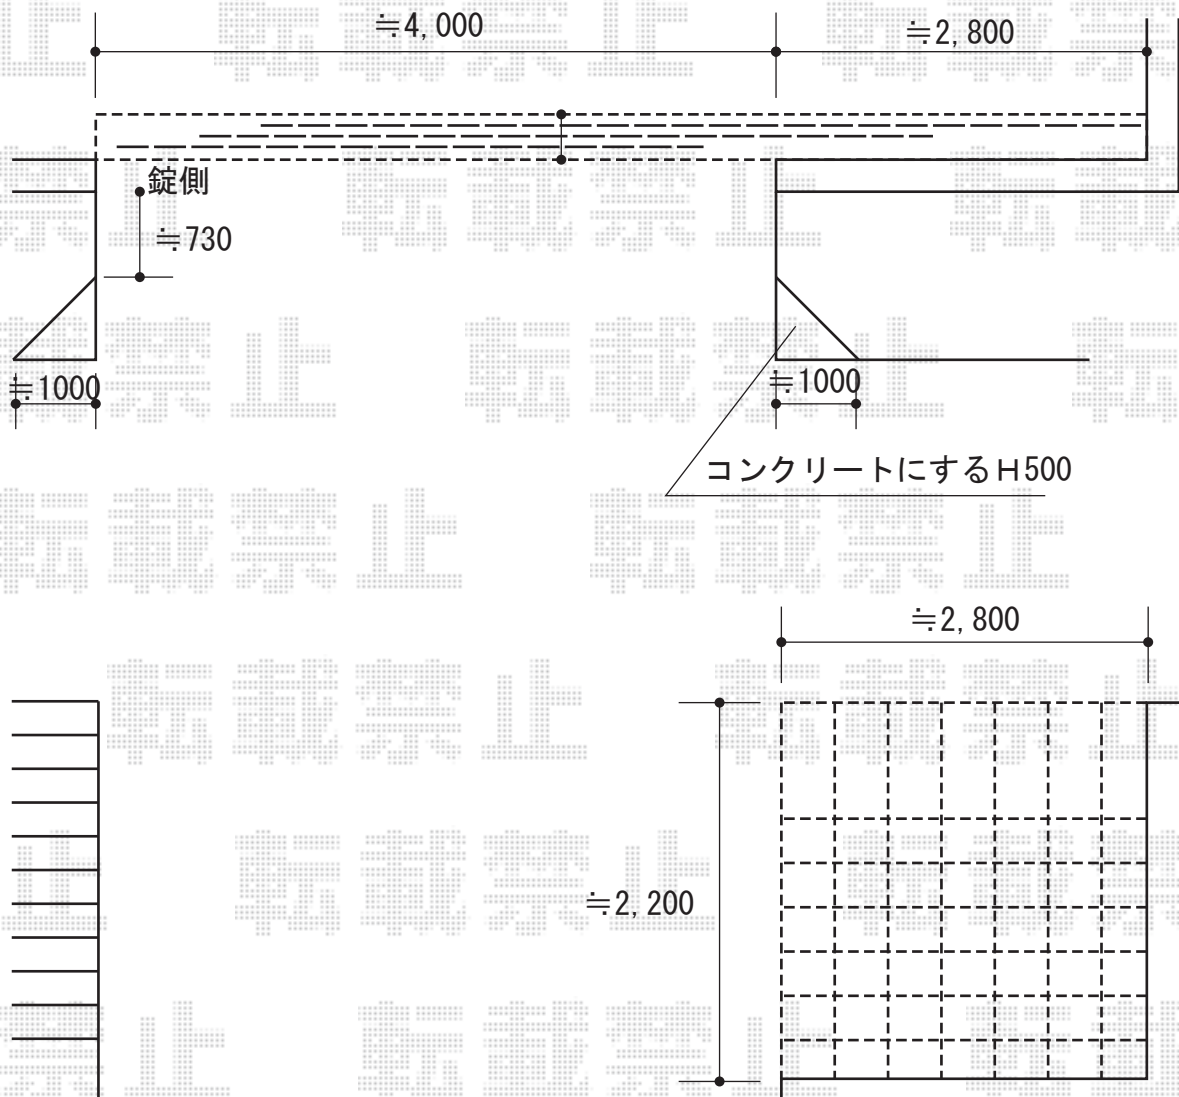

ご提案カーゲート 施工概略図

四国化成 STG2L-4514SBZ スタッキング引戸 2型
開口幅=3,979mm
全幅=4,584mm
たたみ幅=1,830mm
高さ=1,525mm
色：ブロンズ
キャスター数：6
落棒数：1
施錠：左施錠

2015-6-283418

担当者

木附