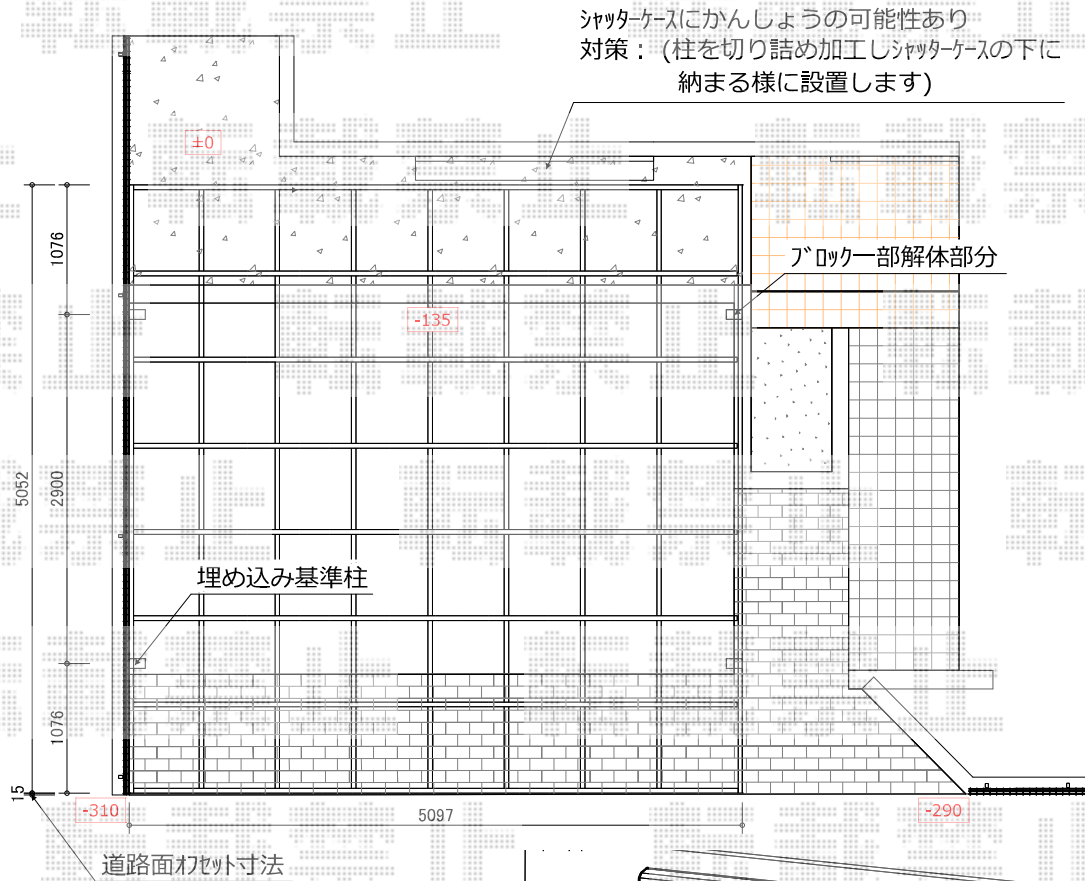

カーポート 施工概略図

YKK AP レイナツインポートグラン 積雪~20cm対応
幅= 5,097mm
奥行= 5,052mm
色: プラチナステン
屋根材: 熱線遮断ポリカーボネート(クリアマット)
柱仕様: ハイルフ柱仕様(有効高 約2,350mm)

YKK AP レイナツインポートグラン 屋根ふき材補強部品 2セット
色: カームブラック *1色のみ

2015-6-283450

担当者

酒井