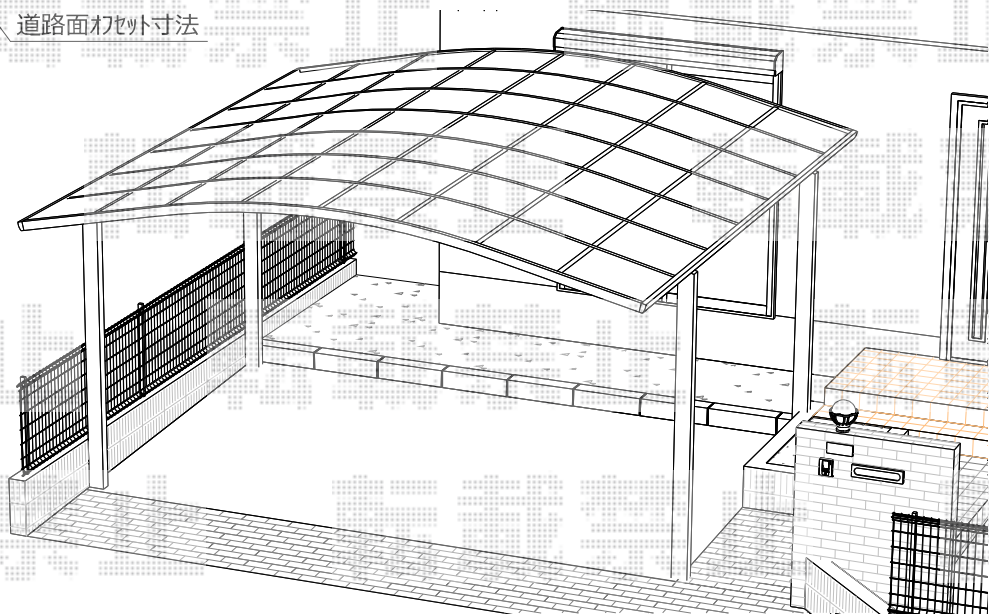

カーポート 施工概略図

YKK AP レイナツインポートグラン 積雪~20cm対応
幅= 5,097mm
奥行= 5,052mm
色: プラチナステン
屋根材: 熱線遮断ポリカーボネート(クリアマット)
柱仕様: ハイルフ柱仕様(有効高 約2,350mm)

YKK AP レイナツインポートグラン 屋根ふき材補強部品 2セット
色: カームブラック *1色のみ

2015-6-283450

担当者

酒井