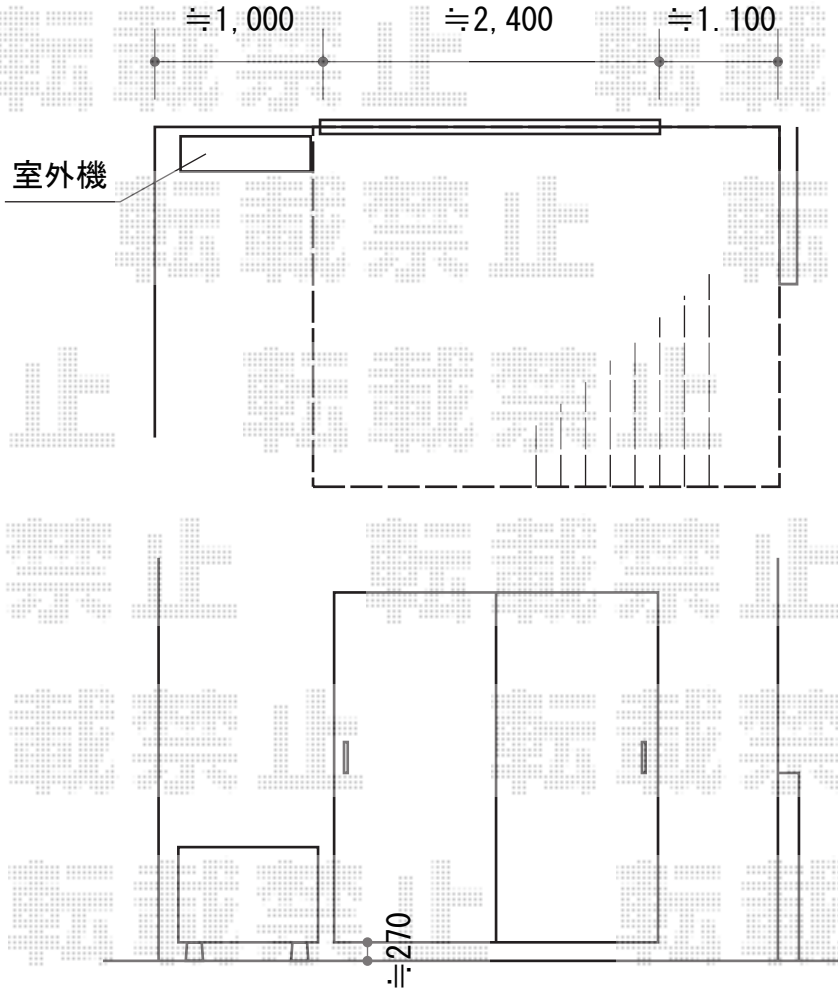

門扉・ウッドデッキ 施工概略図

YKK AP リウッドデッキ 200
間口= 2.0間 (3,651mm)
出幅= 9尺 (2,720mm)
色: ナチュラルブラウン
床板: 縦貼り
幕板: 標準幕板
束柱: Sタイプ(550mm) (色: カームブラック)

2015-6-283457

担当者

西村