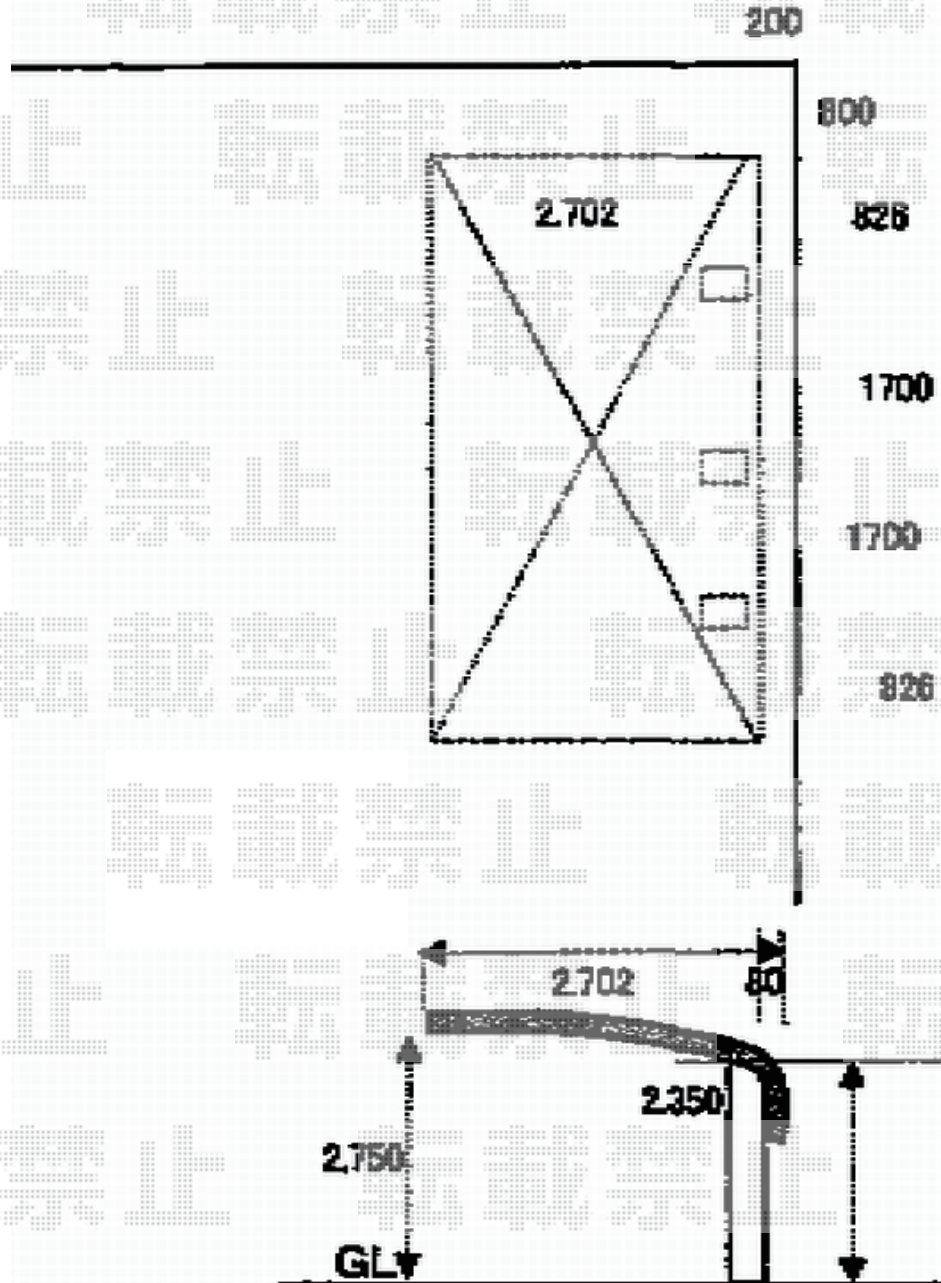

# カーポート工事 施工概略図

YKK AP レイナキャップポートグラン50 積雪~50cm対応  
幅= 2,702mm  
奥行= 5,052mm  
色： ホワイト  
屋根材： 熱線遮断ポリカーボネート（アースブルーマット調）  
柱仕様： ハイルーフ柱仕様（有効高 約2,350mm）

2015-6-283460

担当者

松本

イクスショップ

現場状況や作図制限により概略図の内容と多少の違いが生じることがございます。  
施工時は、現場優先とさせて頂きたく思いますので、お立会い頂き、最終のご指示のほど、何卒、宜しくお願い致します。  
全ての著作権はイクスショップに帰属します。当社とのお取引目的以外の使用・複製・転載は如何なる場合も禁止しております。