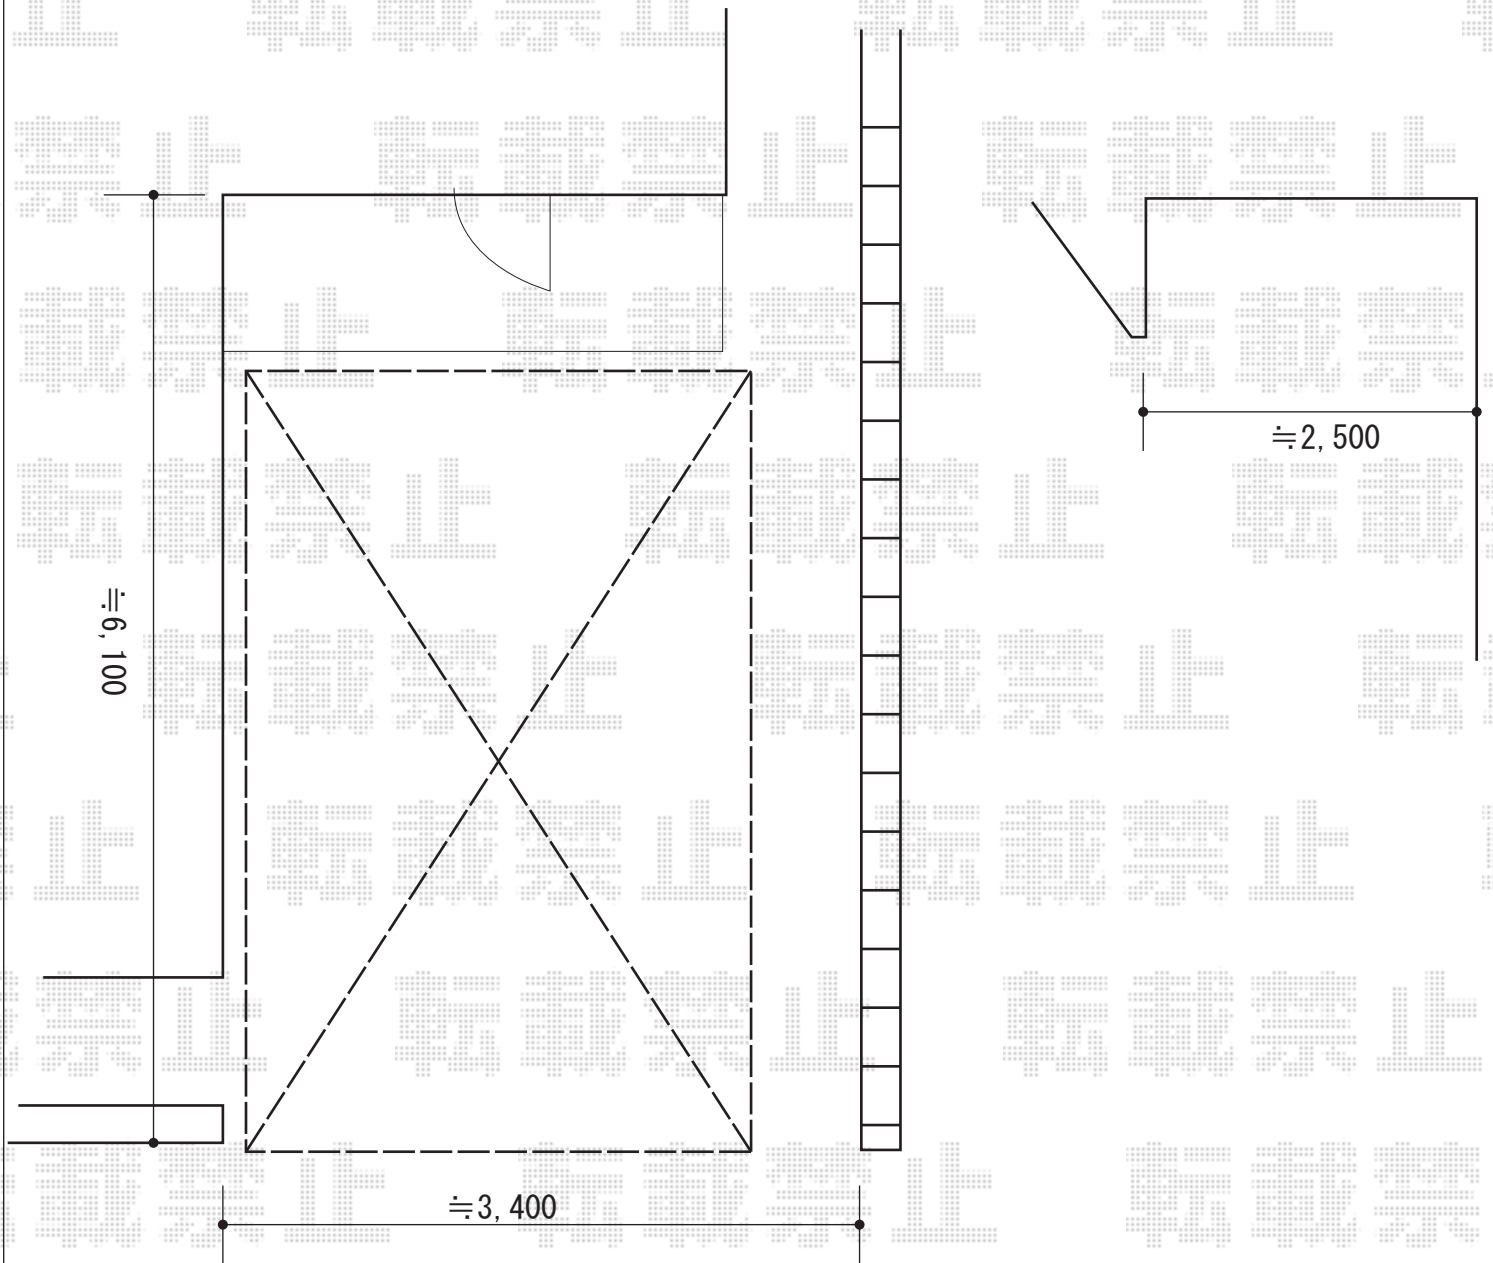

カーポート 施工概略図

YKK AP レイナポートグラン 積雪~20cm対応
幅= 2,550mm
奥行= 5,052mm
色： プラチナステン
屋根材： 熱線遮断ポリカーボネート(クリアマット)
柱仕様： 標準柱仕様 (有効高 約2,000mm)

2015-6-283474

担当者

松本