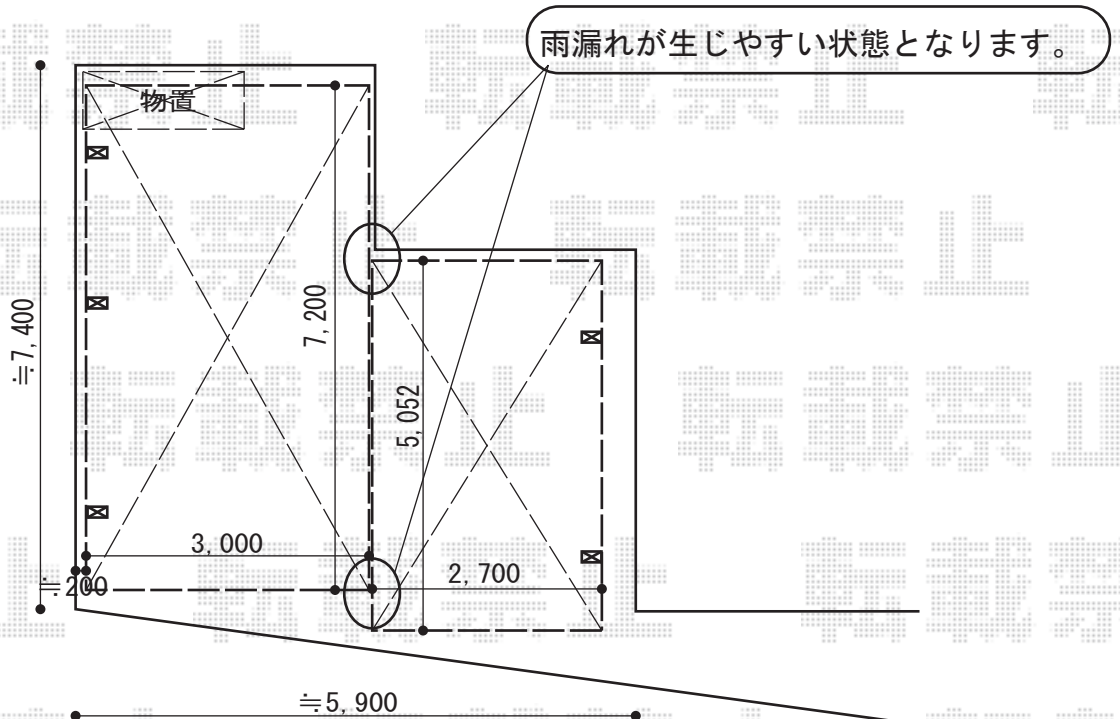

物置・カーポート工事 施工概略図

稲葉物置 シンプリー 一般型 1740×905×1903
 間口= 1,740mm
 奥行= 905mm
 高さ= 1,903mm
 色：プレミアムグレー
 屋根タイプ：標準型
 耐荷重タイプ：一般型
 数量：1台
 棚タイプ：長もの収納タイプ

YKK AP レイナポートグラン 延長 積雪～20cm対応
 幅= 3,000mm
 奥行= 7,200mm
 色：プラチナステン
 屋根材：熱線遮断ポリカーボネート（アースブルーマット調）
 柱仕様：ハイルーフ柱仕様（有効高 約2,350mm）

YKK AP レイナポートグラン 積雪～20cm対応
 幅= 2,700mm
 奥行= 5,052mm
 色：プラチナステン
 屋根材：熱線遮断ポリカーボネート（アースブルーマット調）
 柱仕様：ハイルーフ柱仕様（有効高 約2,350mm）

YKK AP レイナポートグラン用 M合掌用部材
 合掌材：51用×1
 M合掌部品：柱2本用×1
 色：プラチナステン

※納まりはイメージです

2015-6-283491