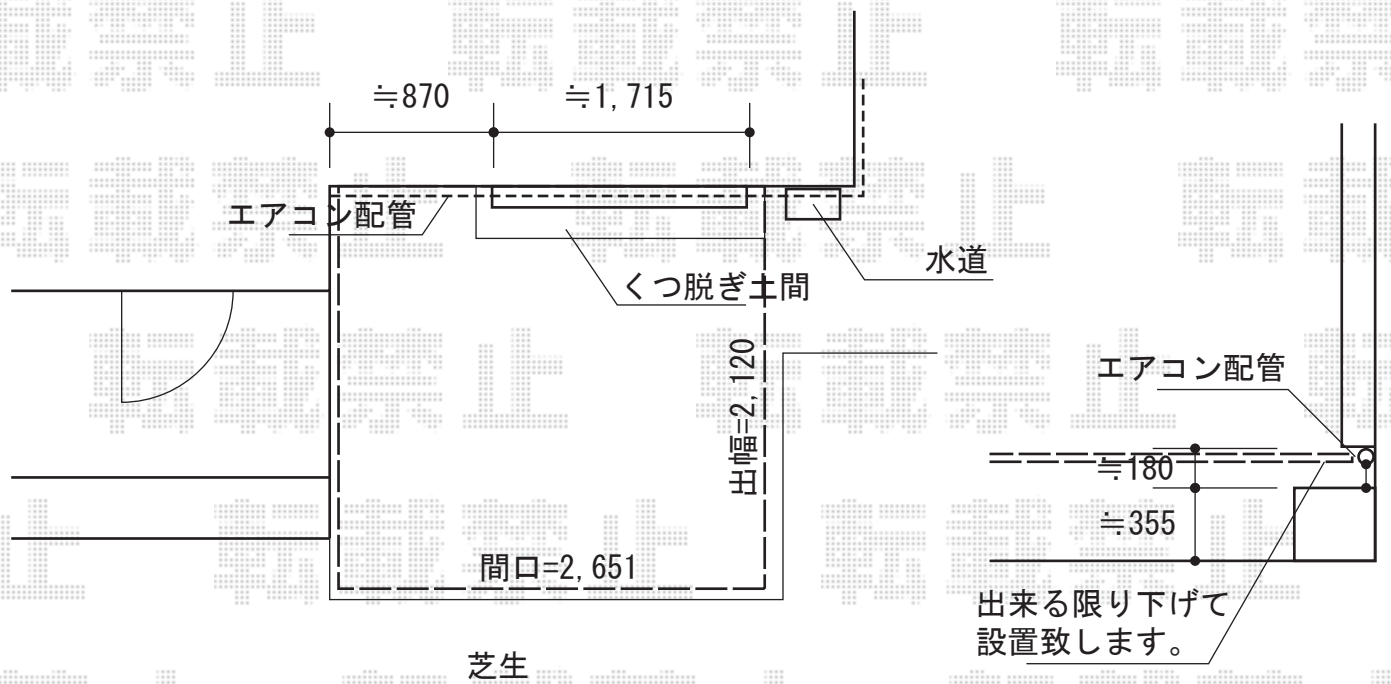

ウッドデッキ 施工概略図

YKK AP リウッドデッキ 200
 間口= 1.5間 (2,651mm)
 出幅= 7尺 (2,120mm)
 色： ナチュラルブラウン
 床板： 縦貼り
 幕板： 標準幕板
 束柱： Tタイプ(400~550mm) (色：カームブラック)

2015-6-283515

担当者

西村