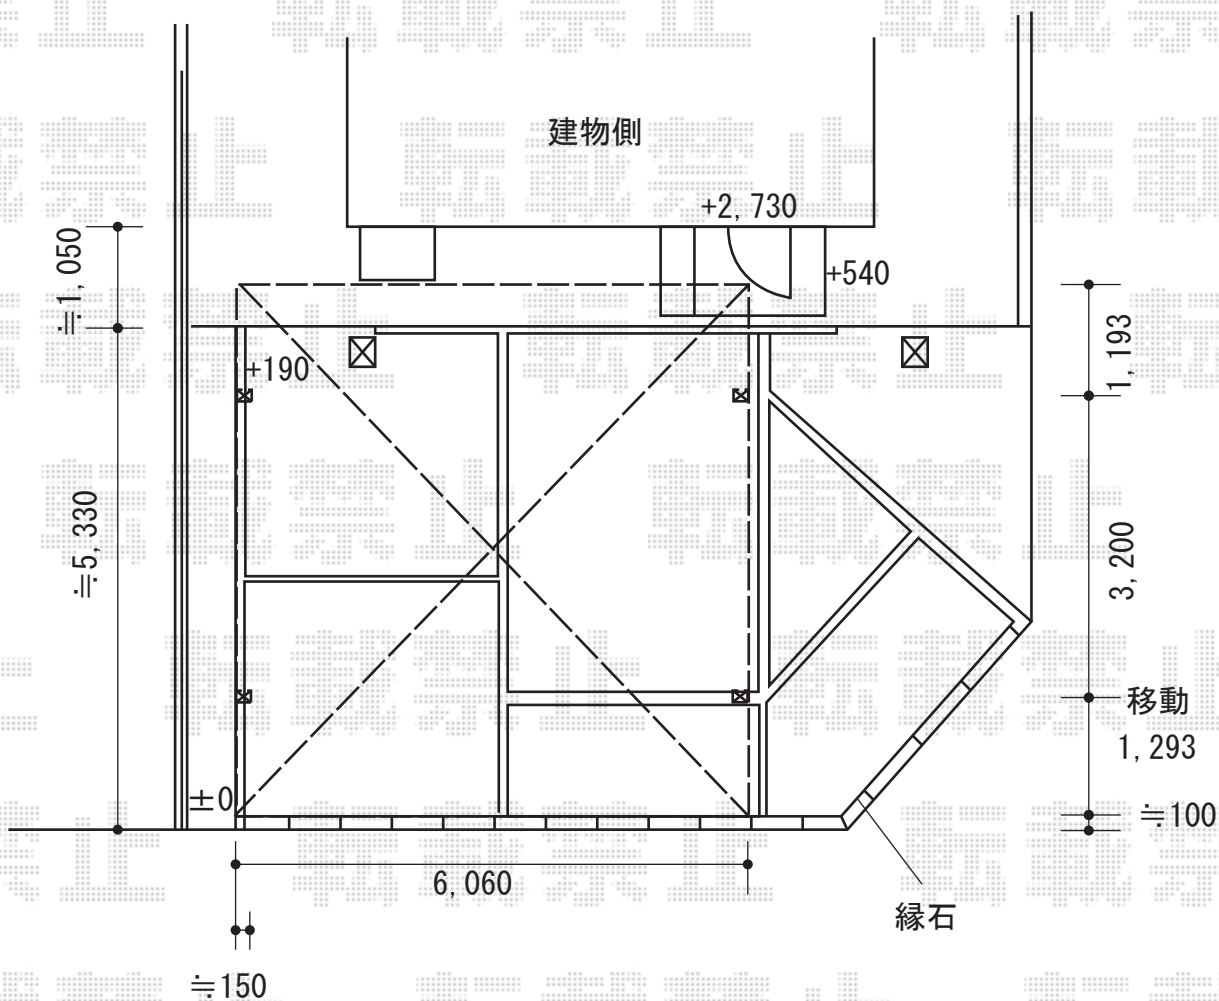

カーポート 施工概略図

LIXIL ネスカR (ラウンドスタイル) ワイド 積雪~20cm対応
 幅= 6,060mm
 奥行= 5,686mm
 色: ナチュラルシルバー
 屋根材: 熱線吸収ポリカーボネート (ブルーマットS・すりガラス調)
 柱仕様: ロング仕様 (有効高 約2,500mm)

2015-6-283523

担当者

松本