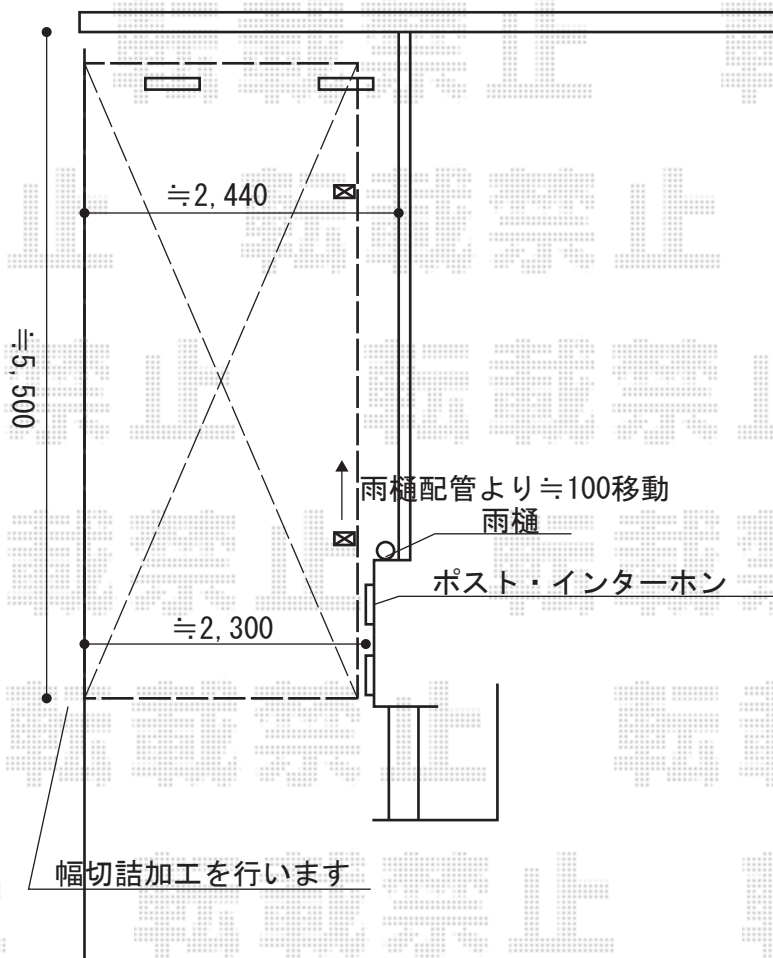

カーポート工事 施工概略図

LIXIL ネスカR (ラウンドスタイル) 積雪~20cm対応
幅= 2,400mm
奥行= 5,382mm
色: ナチュラルシルバー
屋根材: 熱線吸収ポリカーボネート (クリアマットS・すりガラス調)
柱仕様: ロング仕様 (有効高 約2,500mm)

LIXIL ネスカR (ラウンドスタイル)用 柱ガード
色: ダークブラウン *1色のみ
数量: 2セット

2015-6-283530