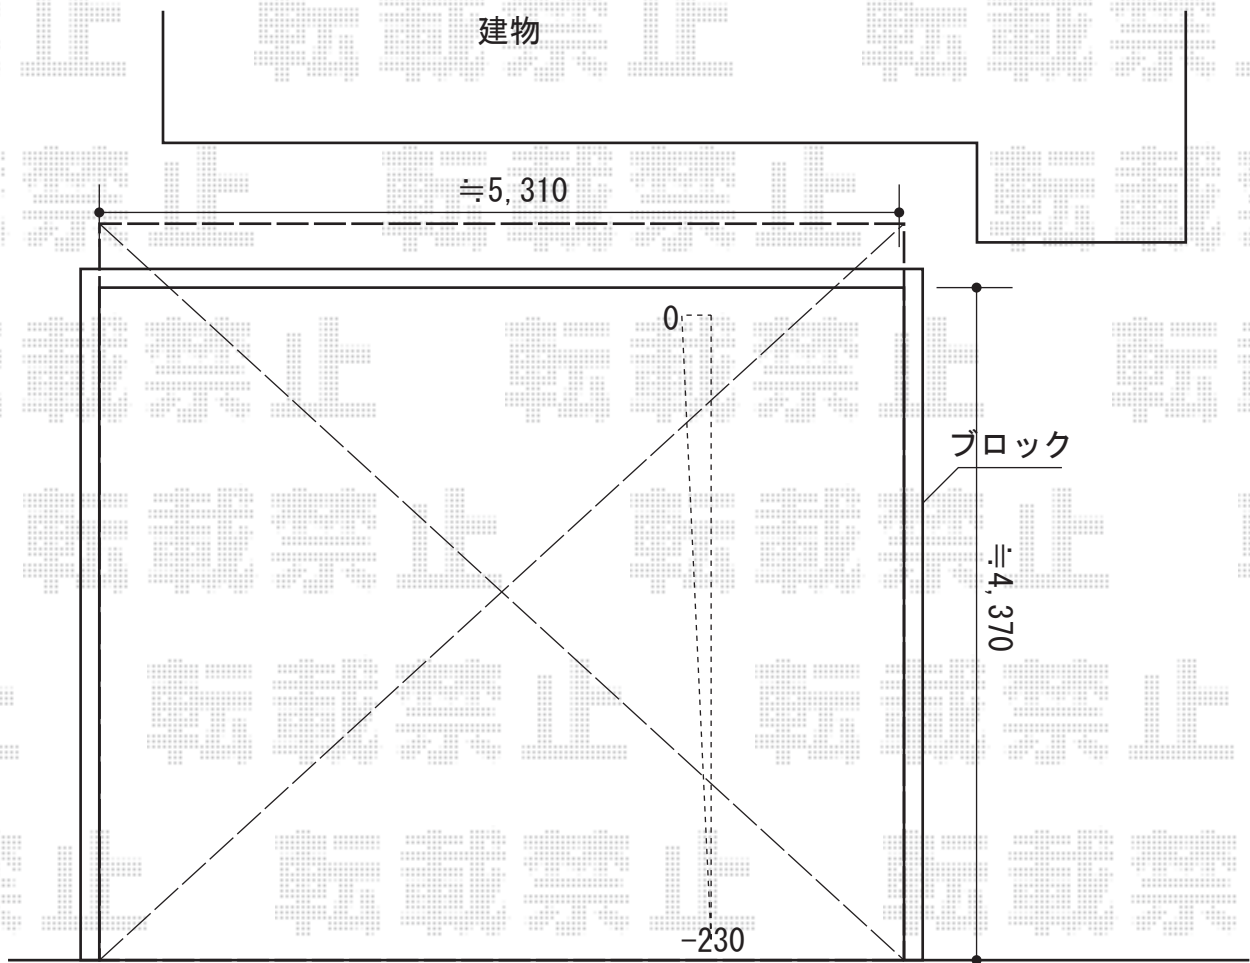

カーポート工事 施工概略図

YKK AP レイナツインポートグラン 積雪~20cm対応
幅= 5,392mm
奥行= 5,052mm
色： プラチナステン
屋根材： 熱線遮断ポリカーボネート(クリアマット)
柱仕様： ハイルフ柱仕様 (有効高 約2,350mm)

※納まりはイメージです

2015-6-283556

担当者

赤松

エクスショップ

現場状況や作図制限により概略図の内容と多少の違いが生じることがございます。
施工時は、現場優先とさせて頂きたく思いますので、お立会い頂き、最終のご指示のほど、何卒、宜しくお願い致します。
全ての著作権はエクスショップに帰属します。当社とのお取引目的以外の使用・複製・転載は如何なる場合も禁止しております。