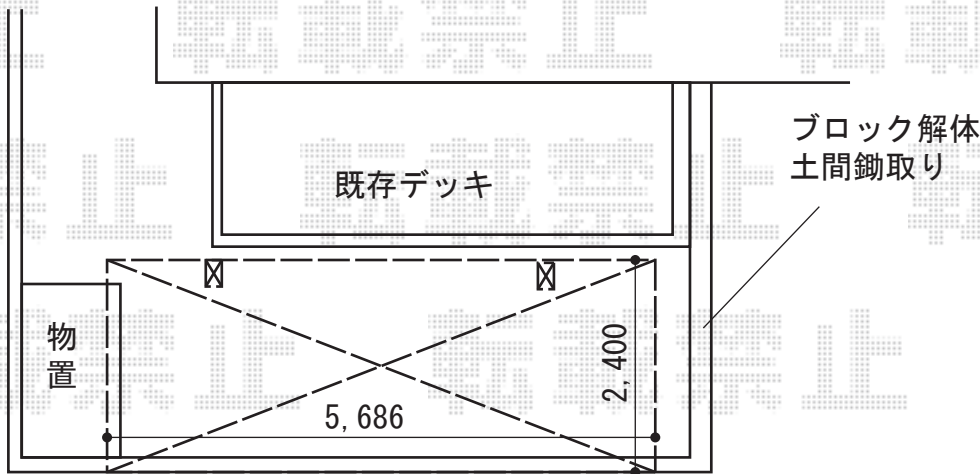

カーポート 施工概略図

LIXIL ネスカR (ラウンドスタイル) 積雪~20cm対応
幅= 2,400mm
奥行= 5,686mm
色: ナチュラルシルバー
屋根材: 熱線吸収ポリカーボネート (ブルーマットS・すりガラス調)
柱仕様: 標準柱仕様 (有効高 約2,200mm)
LIXIL (トステム) ネスカR (ラウンドスタイル)
着脱式サポート 2本入り標準柱 (H22) 用×1セット

2015-6-283561