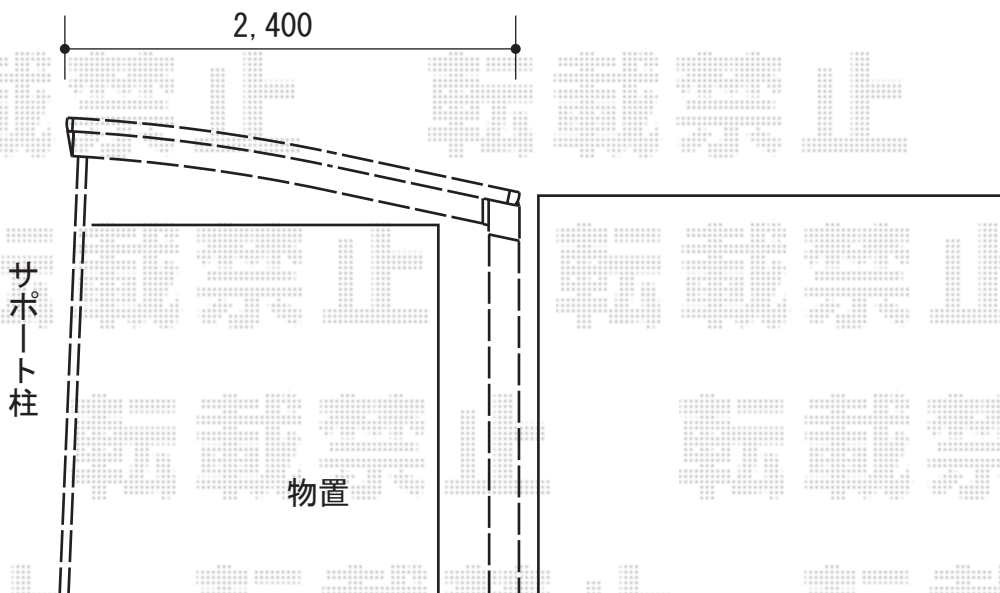

カーポート 施工概略図

LIXIL ネスカR (ラウンドスタイル) 積雪~20cm対応
幅= 2,400mm
奥行= 5,686mm
色: ナチュラルシルバー
屋根材: 熱線吸収ポリカーボネート (ブルーマットS・すりガラス調)
柱仕様: 標準柱仕様 (有効高 約2,200mm)
LIXIL (トステム) ネスカR (ラウンドスタイル)
着脱式サポート 2本入り標準柱 (H22) 用×1セット

2015-6-283561

担当者

酒井