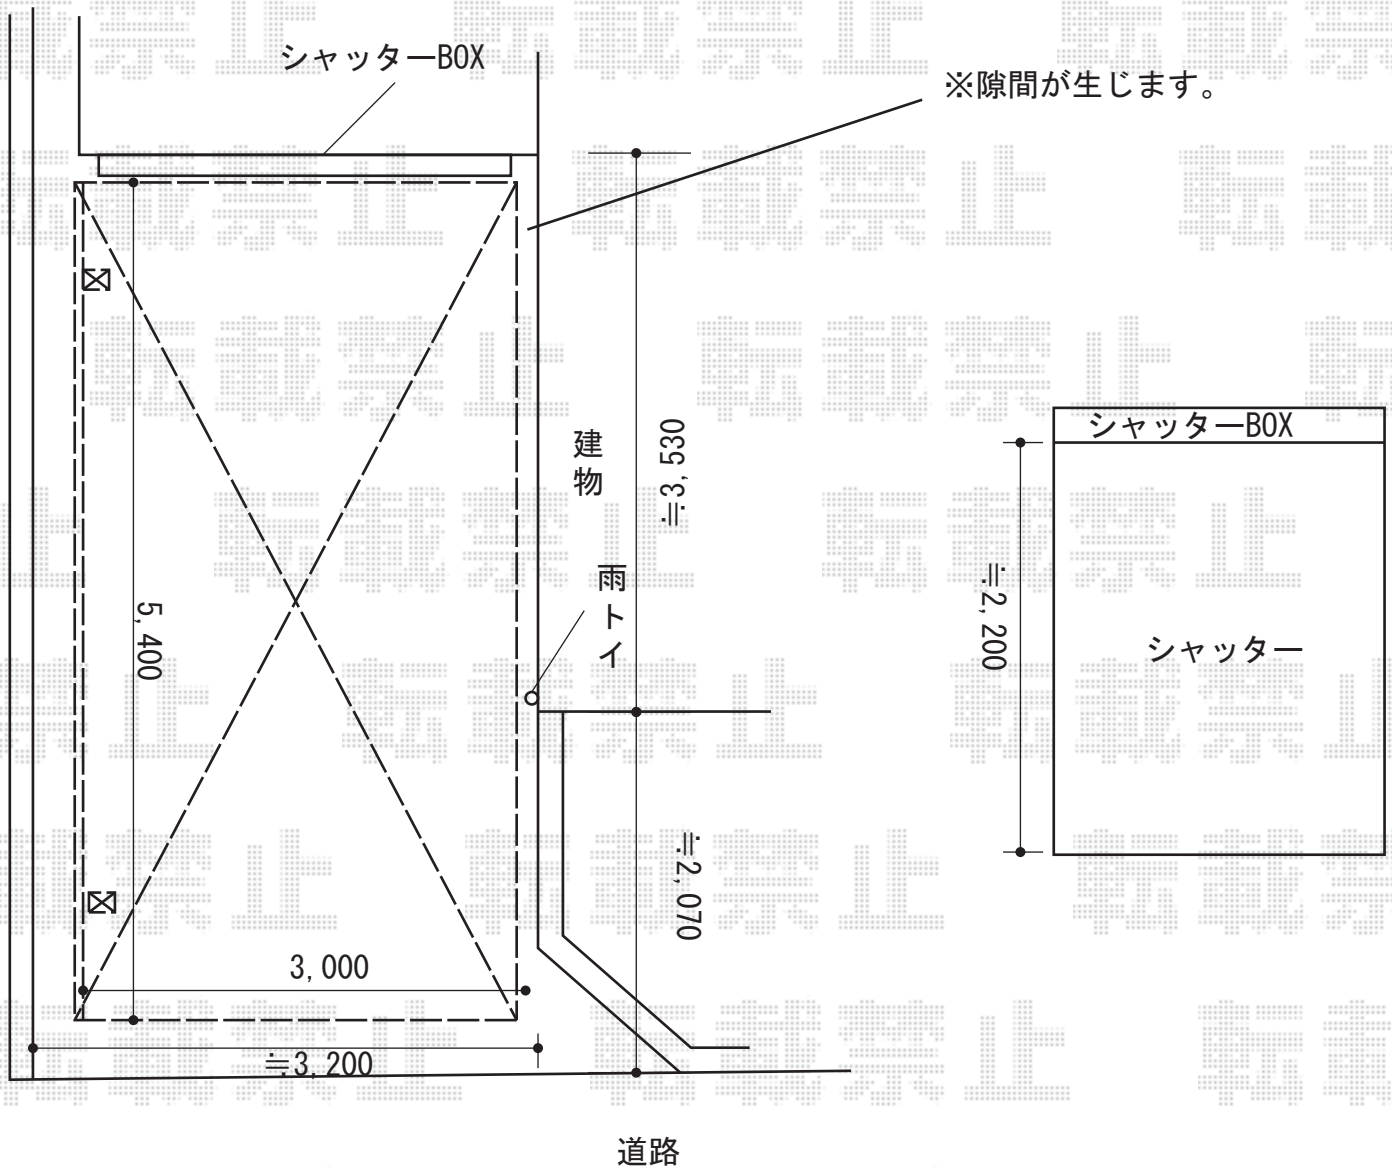

カーポート 施工概略図

YKK AP レイナポートグラン 積雪～20cm対応
 幅= 3,000mm
 奥行= 5,400mm
 色： プラチナステン
 屋根材： 熱線遮断ポリカーボネート（アースブルーマット調）
 柱仕様： 標準柱仕様（有効高 約2,000mm）

YKK AP レイナポートグラン サイドパネル
 奥行サイズ： 長さ54用
 高さ： 1,873mm
 色： プラチナステン
 パネル材： 熱線遮断ポリカーボネート（アースブルーマット調）
 柱仕様： 標準柱仕様*間柱1本

YKK AP レイナポートグラン 着脱式サポート 標準・ハイルーフ 2本入り×1セット
 色： プラチナステン

※納まりはイメージです

2015-6-283584

担当者

赤松