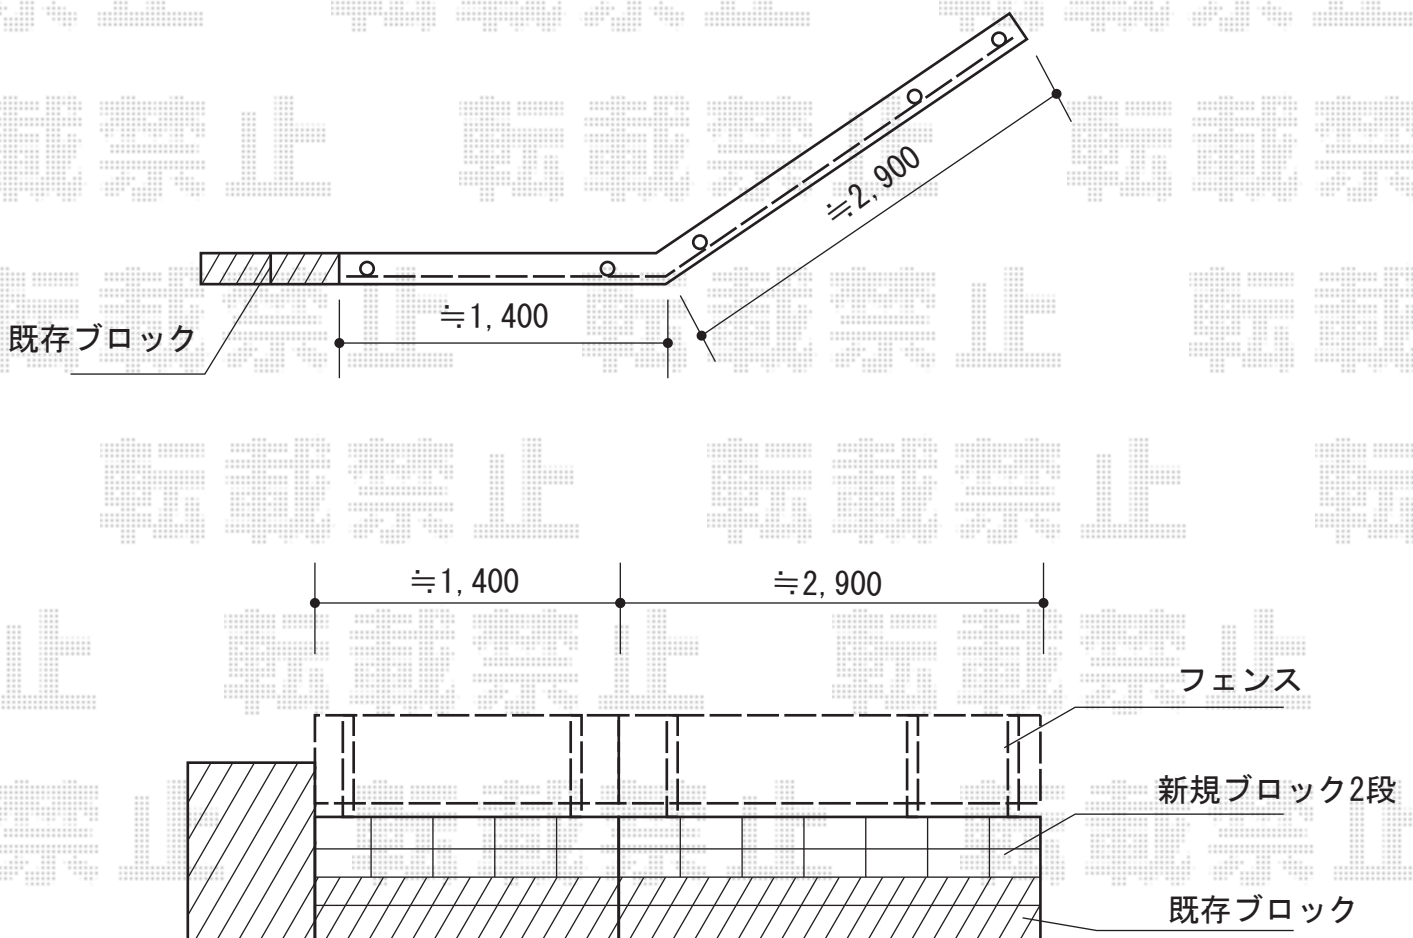

フェンス 施工概略図

LIXIL(TOEX) プレスタフェンス 7Y型 横スリット フリーポールタイプ  
 本体1枚 (W×H) = (1,979.5×800mm) ×3枚  
 柱仕様： T-8×5本  
 部品セット： 5セット  
 目隠しコーナー継手： 出隅用ポール付/T-8×1セット  
 端部部材： T-8×1  
 端部キャップ： 1セット  
 色： オータムブラウン

2015-6-283619