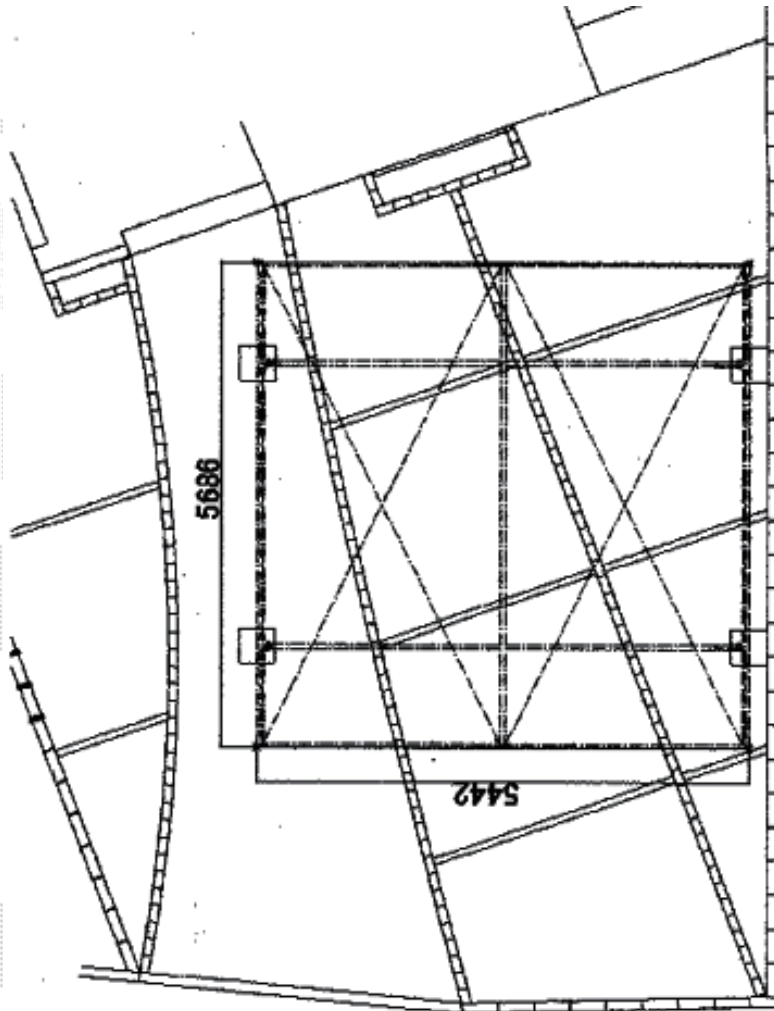

カーポート
施工概略図

LIXIL ネスカR (ラウンドスタイル) ワイド 積雪~20cm対応
幅= 5,442mm
奥行= 5,686mm
色： シャイングレー
屋根材： 熱線吸収ポリカーボネート (ブルーマットS・すりガラス調)
柱仕様： 標準柱仕様 (有効高 約2,200mm)

2015-6-283620

担当者

酒井

エクスショップ

現場状況や作図制限により概略図の内容と多少の違いが生じることがございます。
施工時は、現場優先とさせて頂きたく思いますので、お立会い頂き、最終のご指示のほど、何卒、宜しくお願い致します。
全ての著作権はエクスショップに帰属します。当社とのお取引目的以外の使用・複製・転載は如何なる場合も禁止しております。