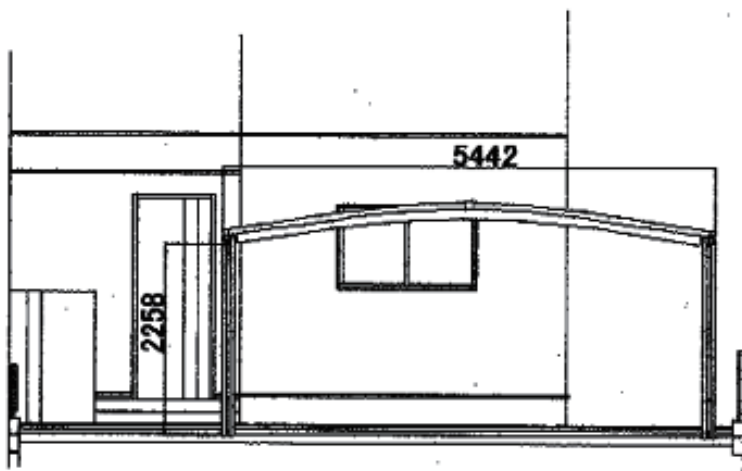

カーポート
施工概略図

LIXIL ネスカR (ラウンドスタイル) ワイド 積雪~20cm対応
幅= 5,442mm
奥行= 5,686mm
色： シャイングレー
屋根材： 熱線吸収ポリカーボネート (ブルーマットS・すりガラス調)
柱仕様： 標準柱仕様 (有効高 約2,200mm)

2015-6-283620

担当者

酒井

エクスショップ

現場状況や作図制限により概略図の内容と多少の違いが生じることがございます。
施工時は、現場優先とさせて頂きたく思いますので、お立会い頂き、最終のご指示のほど、何卒、宜しくお願い致します。
全ての著作権はエクスショップに帰属します。当社とのお取引目的以外の使用・複製・転載は如何なる場合も禁止しております。