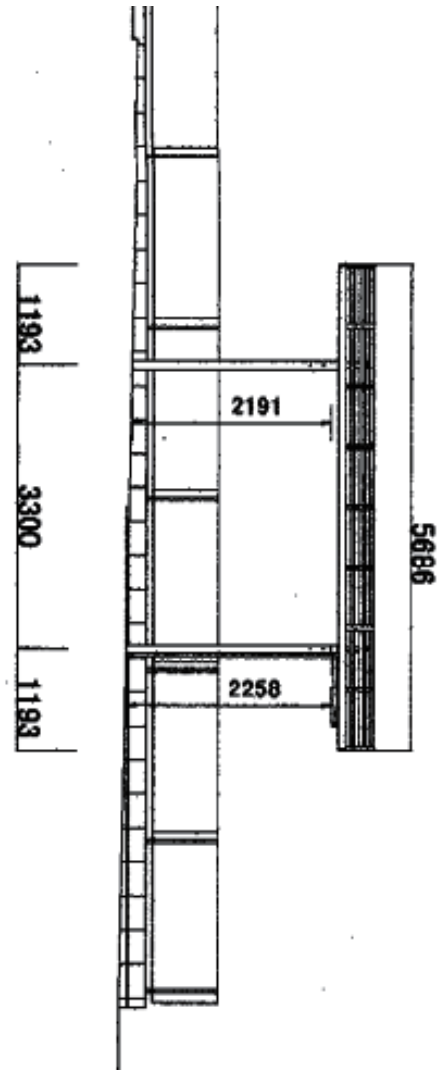

カーポート
施工概略図

LIXIL ネスカR (ラウンドスタイル) ワイド 積雪~20cm対応
幅= 5,442mm
奥行= 5,686mm
色： シャイングレー
屋根材： 熱線吸収ポリカーボネート (ブルーマットS・すりガラス調)
柱仕様： 標準柱仕様 (有効高 約2,200mm)

2015-6-283620

担当者

酒井

エクスショップ

現場状況や作図制限により概略図の内容と多少の違いが生じることがございます。
施工時は、現場優先とさせて頂きたく思いますので、お立会い頂き、最終のご指示のほど、何卒、宜しくお願い致します。
全ての著作権はエクスショップに帰属します。当社とのお取引目的以外の使用・複製・転載は如何なる場合も禁止しております。