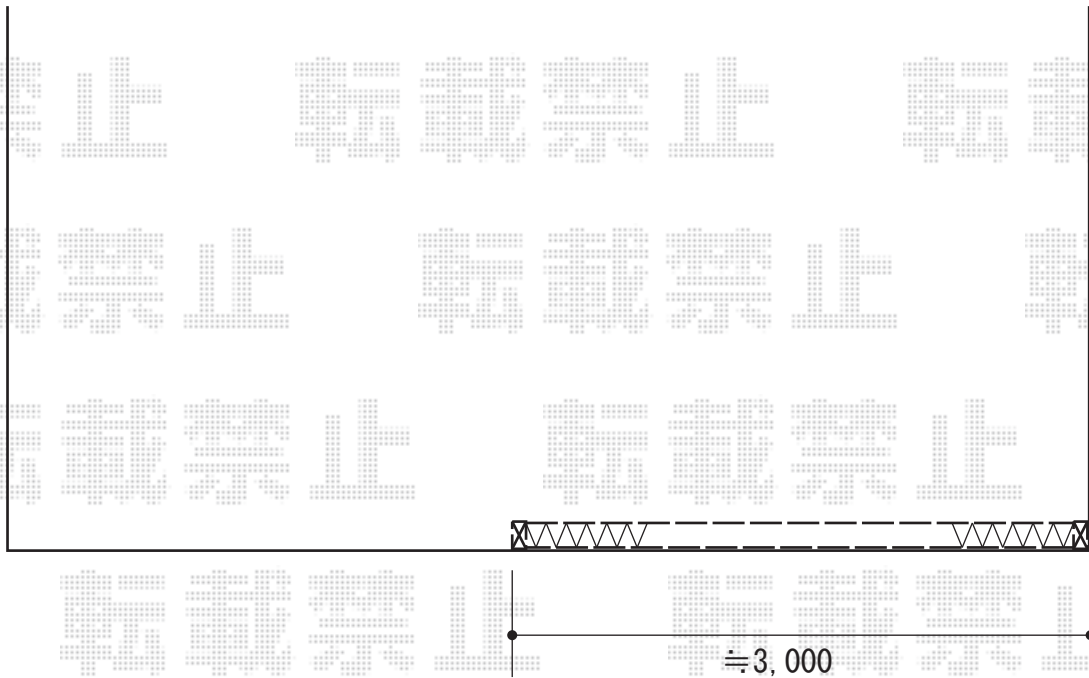

# カーゲート 施工概略図

YKK AP レイオス1型 ノンレール 片開き 30S  
開口幅= (2,508~)2,907mm  
全幅= (2,608~)3,007mm  
たたみ幅= 447mm  
高さ= 1,150mm  
色: ブラウン  
キャスター数: 2箇所  
落棒数: 2本

2015-6-283629

担当者

木附