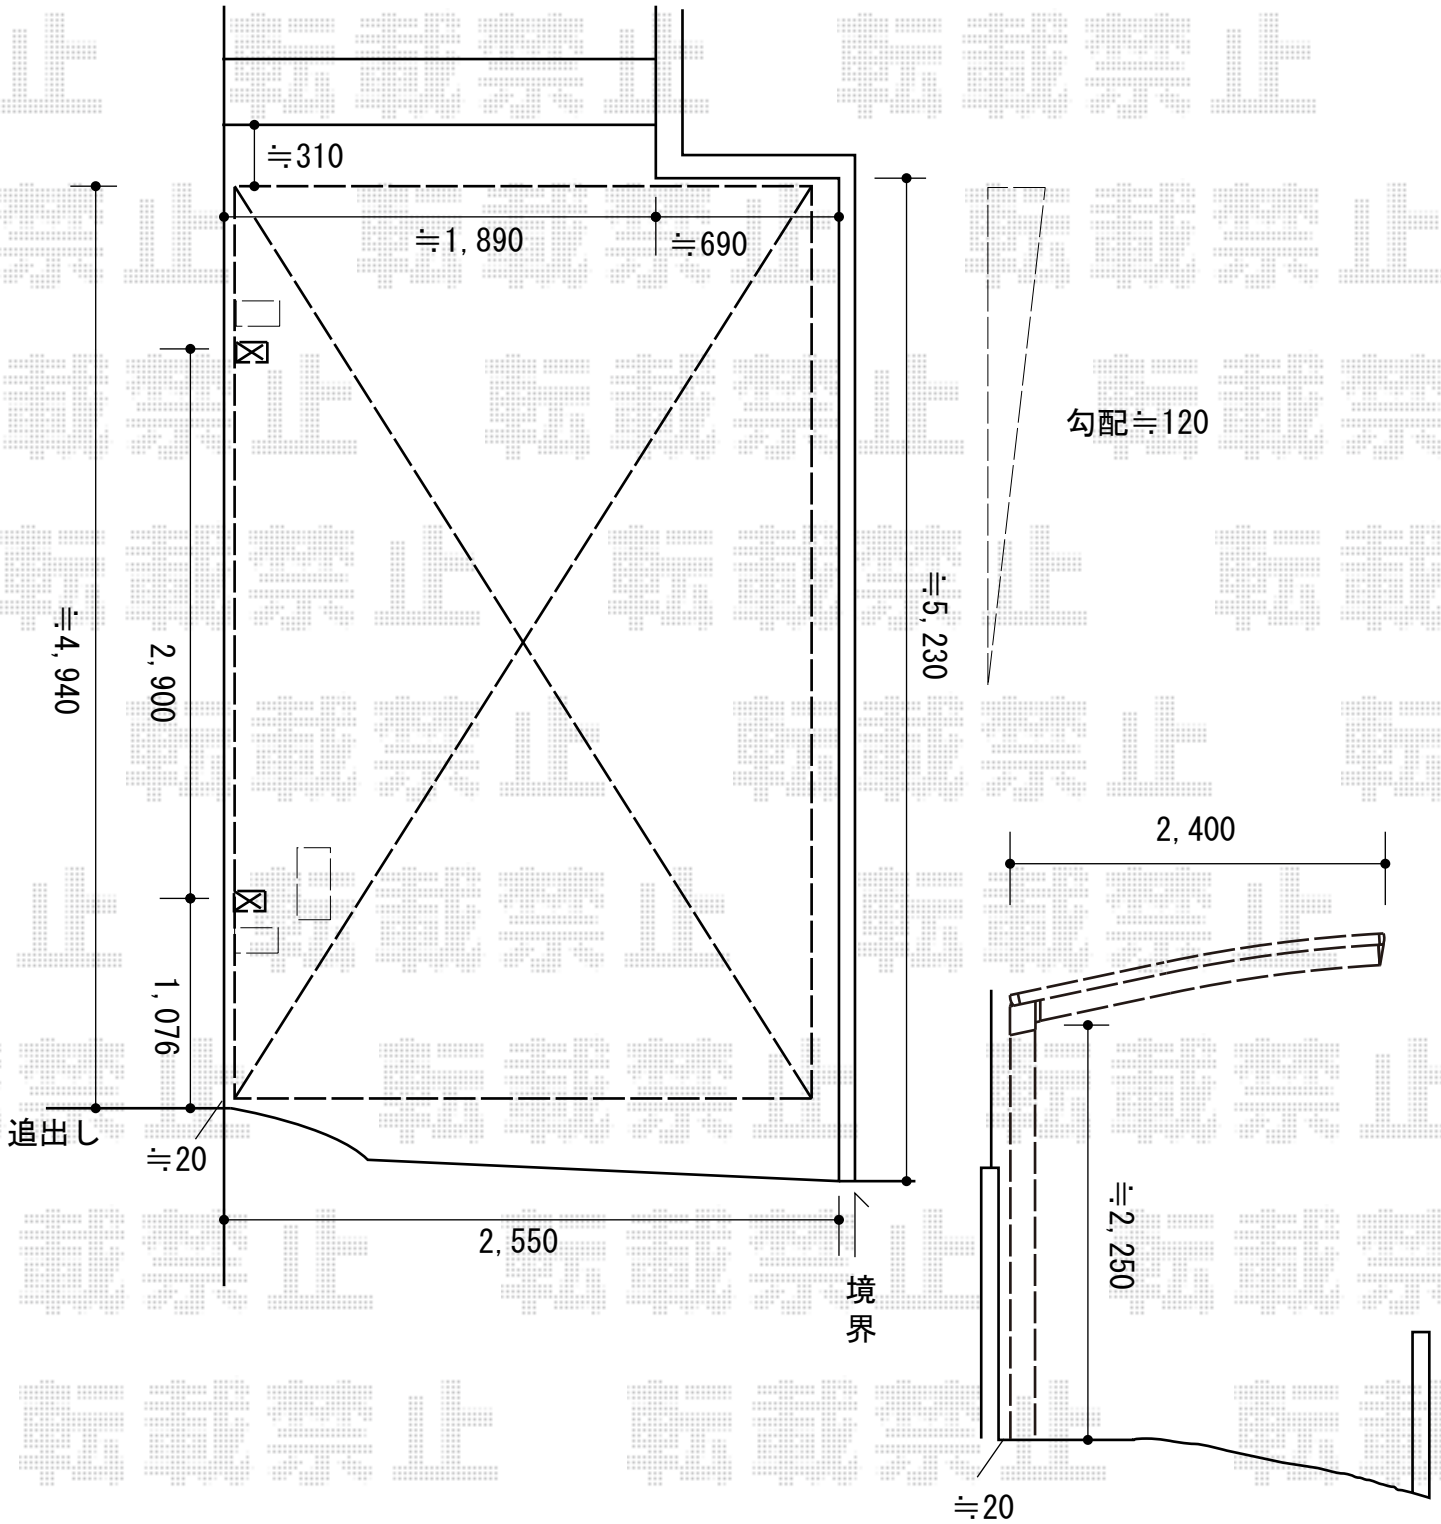

カーポート 施工概略図

Value Select プレシオスポート 積雪~20cm対応
 幅= 2,400mm
 奥行= 5,052mm
 色： チャコールブラック
 屋根材： ポリカーボネート（スカイブルー）
 柱仕様： ハイルーフ柱仕様（有効高 約2,250mm）

2015-6-283632	担当者	酒井
---------------	-----	----