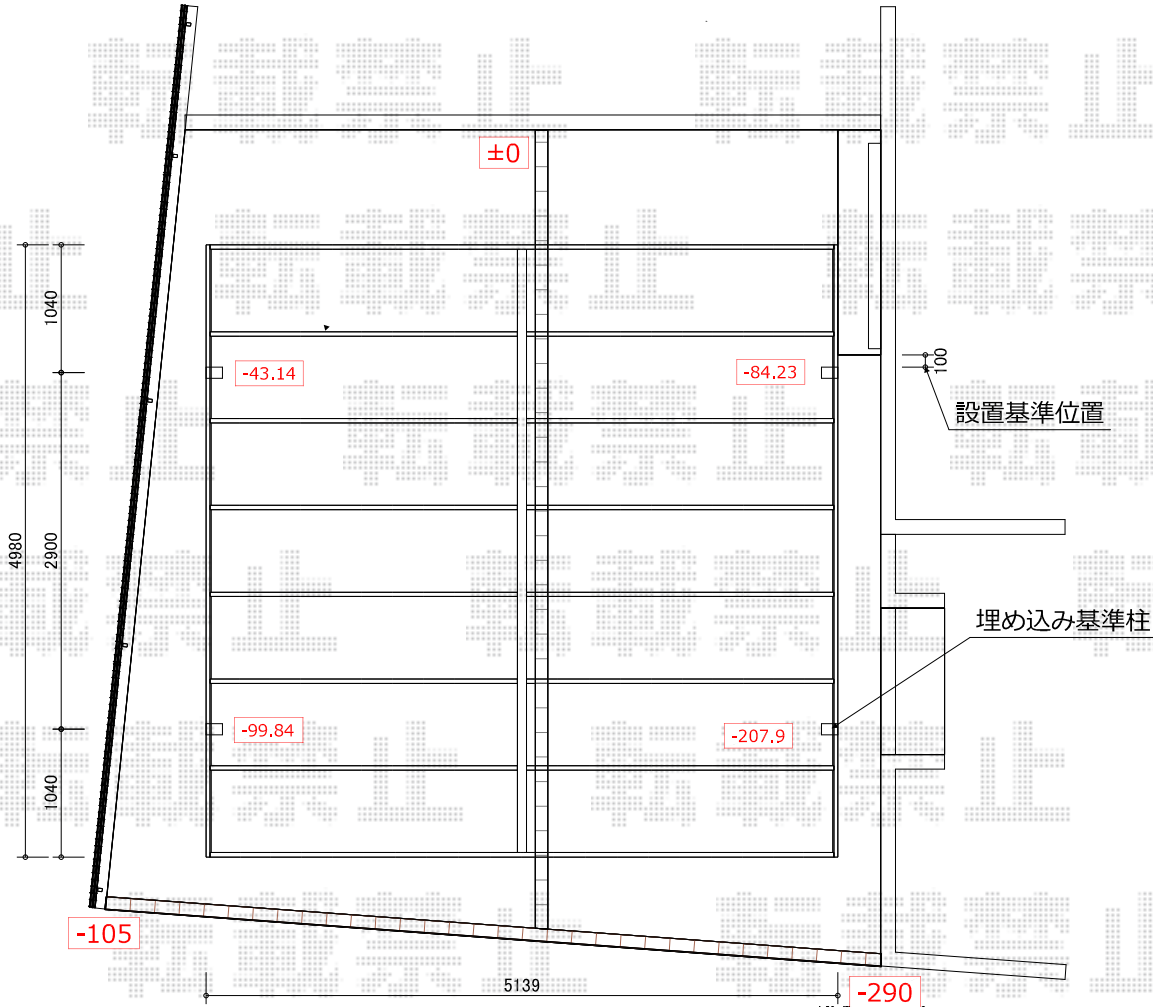

# カーポート工事 施工概略図

LLIXIL ネスカR (ラウンドスタイル) ワイド 積雪~20cm対応  
幅= 5,139mm 奥行= 4,980mm  
色 : ホワイト  
屋根材 : 熱線吸収ポリカーボネート (クリアマットS・すりガラス調)  
柱仕様 : 標準柱仕様 (有効高 約2,200mm)

LIXIL ネスカR ワイド 屋根材ホルダー 50型用 1セット  
色 : ホワイト

2015-6-283686

担当者

酒井