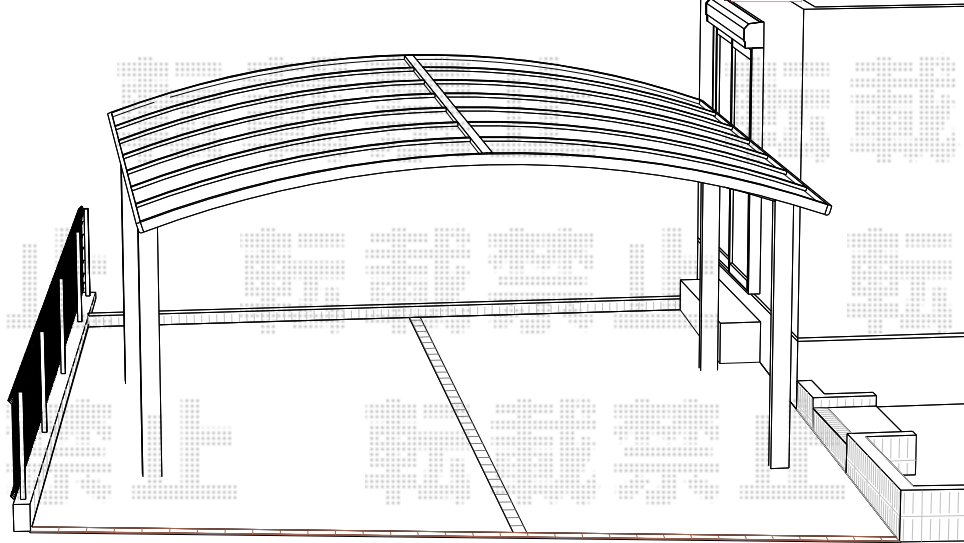

# カーポート工事 施工概略図

LLIXIL ネスカR (ラウンドスタイル) ワイド 積雪~20cm対応  
幅= 5,139mm 奥行= 4,980mm  
色 : ホワイト  
屋根材 : 熱線吸収ポリカーボネート (クリアマットS・すりガラス調)  
柱仕様 : 標準柱仕様 (有効高 約2,200mm)

LIXIL ネスカR ワイド 屋根材ホルダー 50型用 1セット  
色 : ホワイト

2015-6-283686