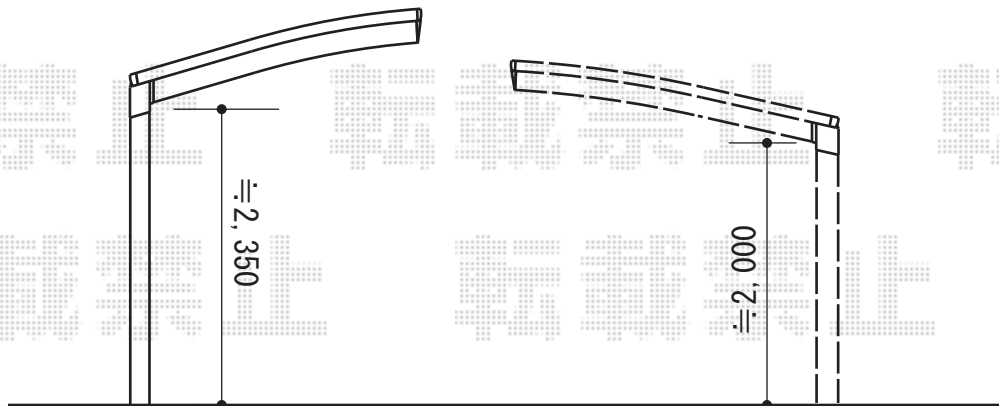

カーポート 施工概略図

YKK AP レイナポートグラン 積雪~20cm対応

幅= 3,000mm

奥行= 5,052mm

色： プラチナステン

屋根材： 熱線遮断ポリカーボネート(クリアマット)

柱仕様： 標準柱仕様 (有効高 約2,000mm)

2015-6-283709

担当者

赤松