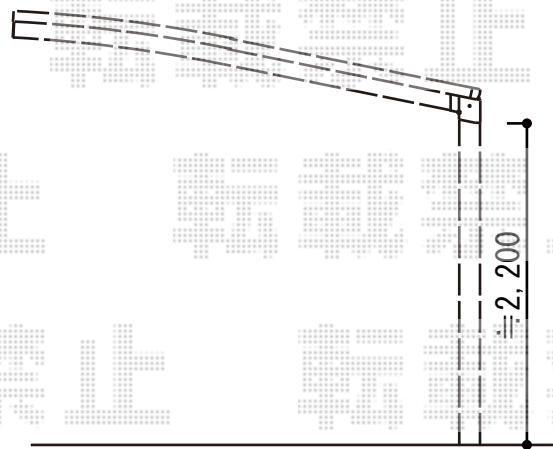

カーポート工事 施工概略図

LIXIL ネスカR (ラウンドスタイル) 積雪~20cm対応
幅= 2,551mm
奥行= 4,980mm
色: ブラック
屋根材: ポリカーボネート (クリアブラウン)
柱仕様: 標準柱仕様 (有効高 約2,200mm)

2015-6-283710

担当者

酒井

エクスショップ

現場状況や作図制限により概略図の内容と多少の違いが生じることがございます。
施工時は、現場優先とさせていただきますので、お立会い頂き、最終のご指示のほど、何卒、宜しくお願い致します。
全ての著作権はエクスショップに帰属します。当社のお取引目的以外の使用・複製・転載は如何なる場合も禁止しております。