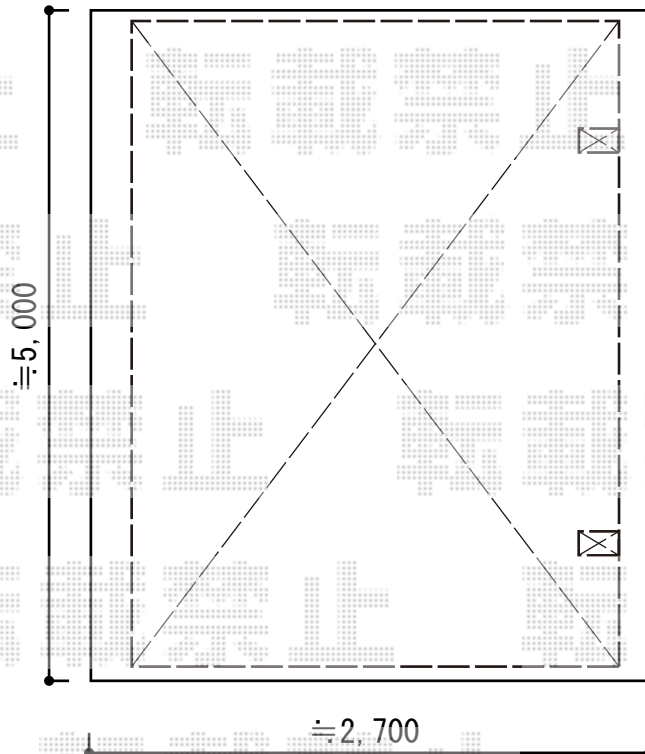

カーポート工事 施工概略図

LIXIL ネスカR (ラウンドスタイル) 積雪~20cm対応
幅= 2,551mm
奥行= 4,980mm
色: ブラック
屋根材: ポリカーボネート (クリアブラウン)
柱仕様: 標準柱仕様 (有効高 約2,200mm)

2015-6-283710

担当者

酒井

エクスショップ

現場状況や作図制限により概略図の内容と多少の違いが生じることがございます。
施工時は、現場優先とさせていただきますので、お立会い頂き、最終のご指示のほど、何卒、宜しくお願い致します。
全ての著作権はエクスショップに帰属します。当社のお取引目的以外の使用・複製・転載は如何なる場合も禁止しております。