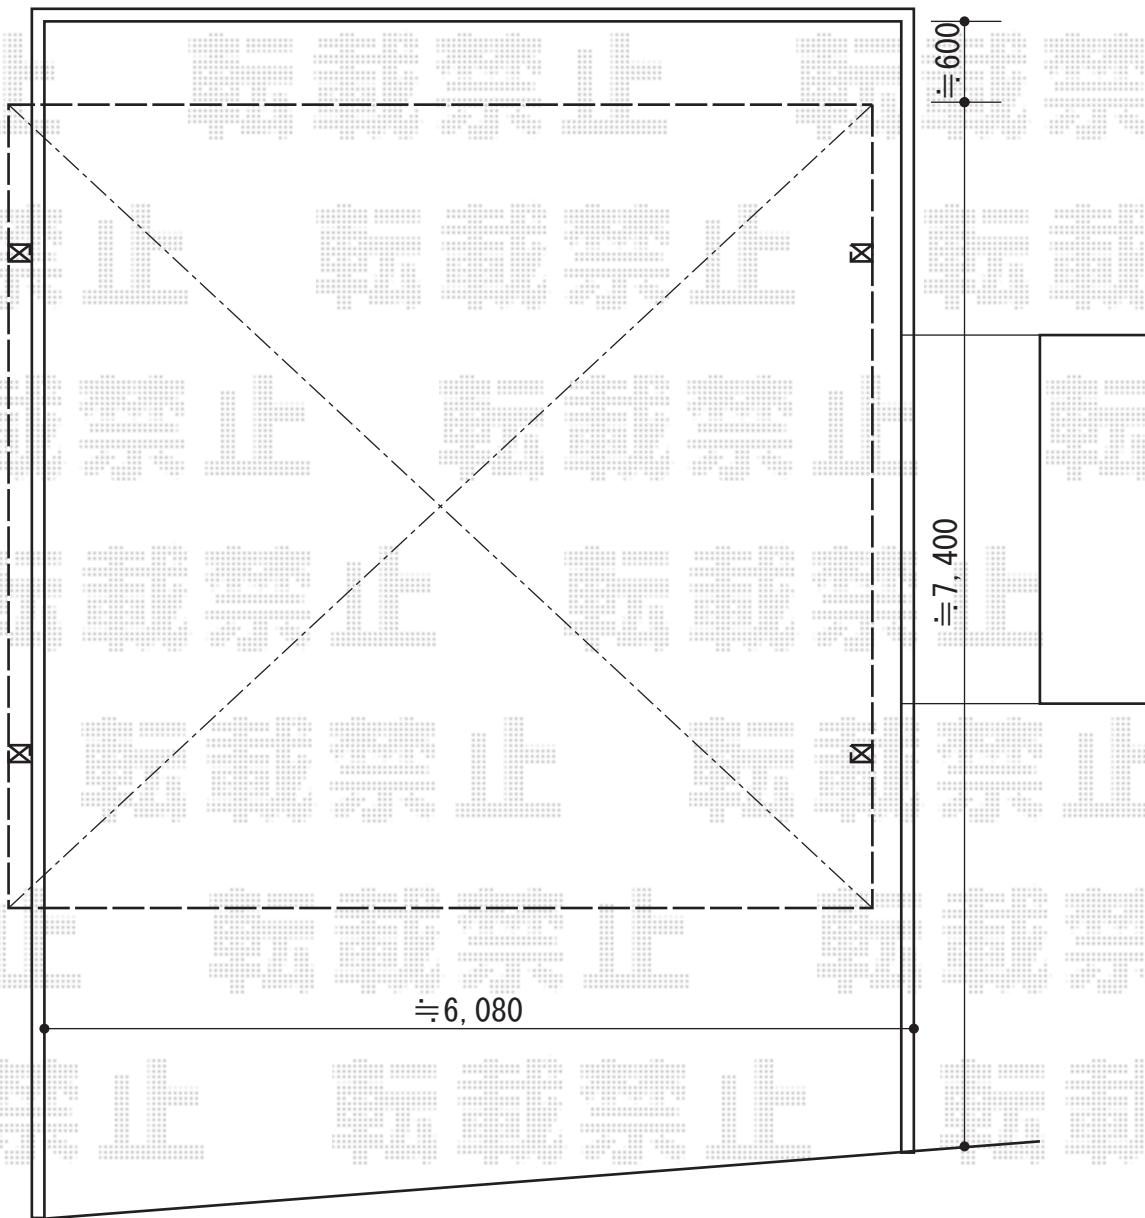

カーポート工事 施工概略図

LIXIL ネスカR (ラウンドスタイル) ワイド 積雪~20cm対応
幅= 6,060mm
奥行= 5,686mm
色: オータムブラウン
屋根材: ガリレポリカ (クリアマット・すりガラス調)
柱仕様: ロング仕様 (有効高 約2,500mm)

2015-6-283718

担当者

松本