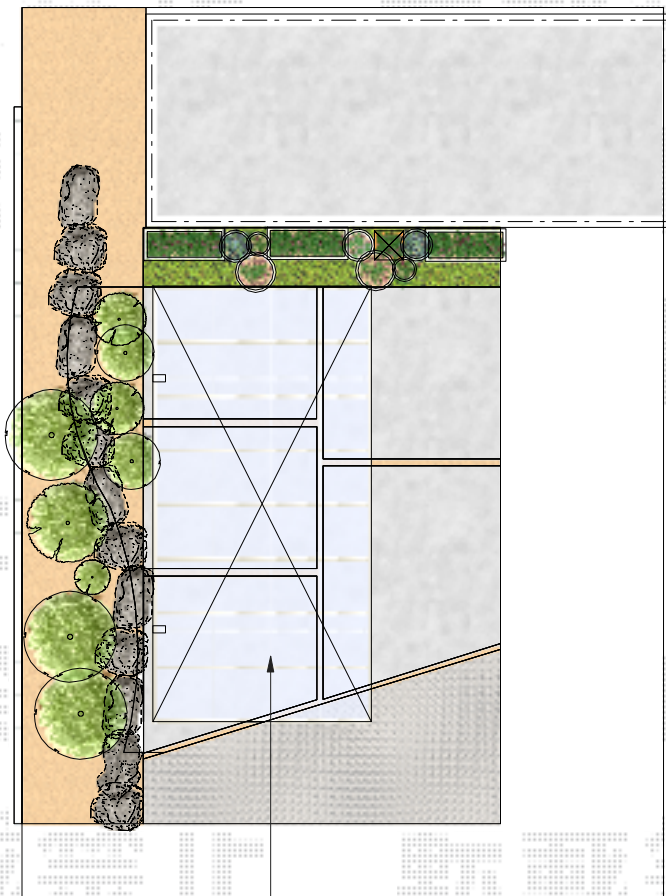

カーポート工事 施工概略図

LIXIL ネスカR (ラウンドスタイル) 積雪~20cm対応
 幅=2,999mm
 奥行=5,382mm
 色: シャイングレー
 屋根材: 熱線吸収ポリカーボネート (クリアマットS・すりガラス調)
 柱仕様: ロング仕様 (有効高 約2,500mm)