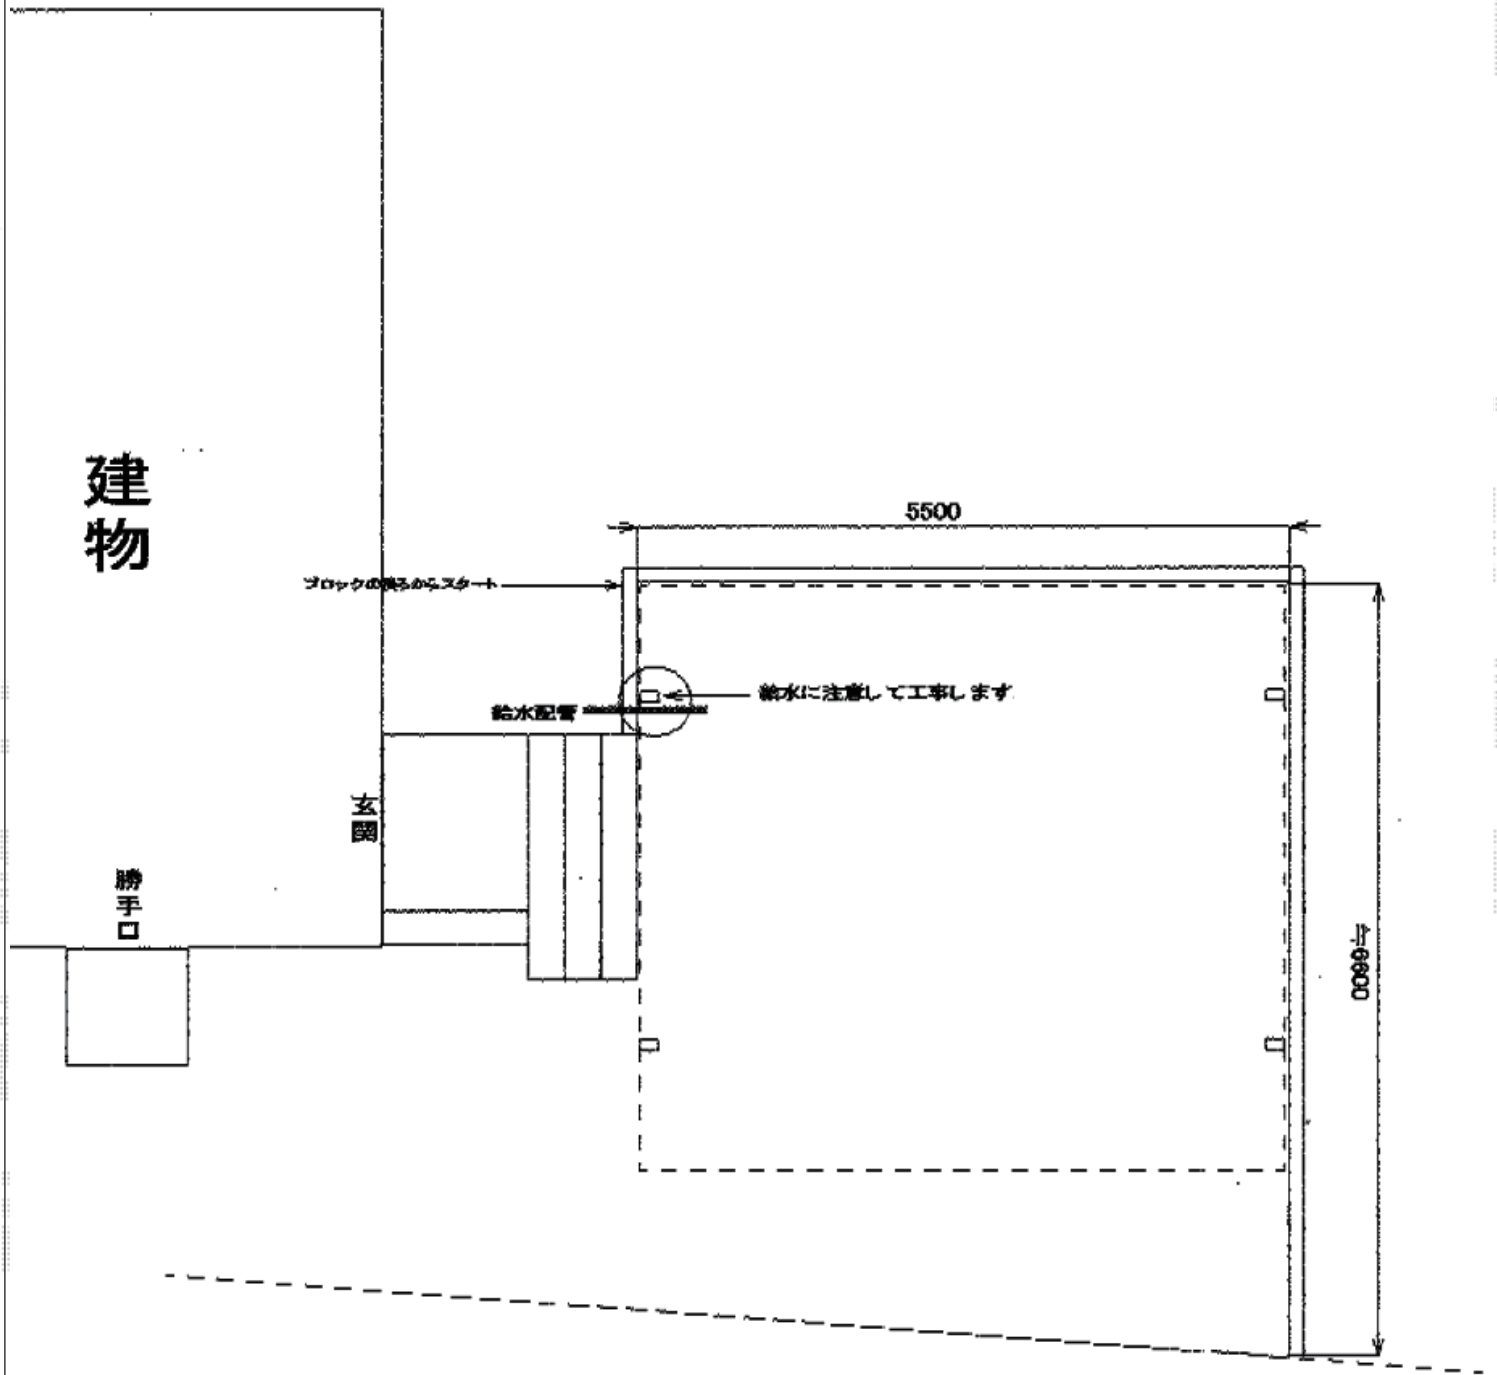

# カーポート 施工概略図

LIXIL ネスカR (ラウンドスタイル) ワイド 積雪~20cm対応  
幅= 5,442mm  
奥行= 4,980mm  
色: シャイングレー  
屋根材: 熱線吸収ポリカーボネート (クリアマットS・すりガラス調)  
柱仕様: ロング仕様 (有効高 約2,500mm)

2015-6-283759

担当者

松本

エクスショップ

現場状況や作図制限により概略図の内容と多少の違いが生じることがございます。  
施工時は、現場優先とさせて頂きたく思いますので、お立会い頂き、最終のご指示のほど、何卒、宜しくお願い致します。  
全ての著作権はエクスショップに帰属します。当社とのお取引目的以外の使用・複製・転載は如何なる場合も禁止しております。