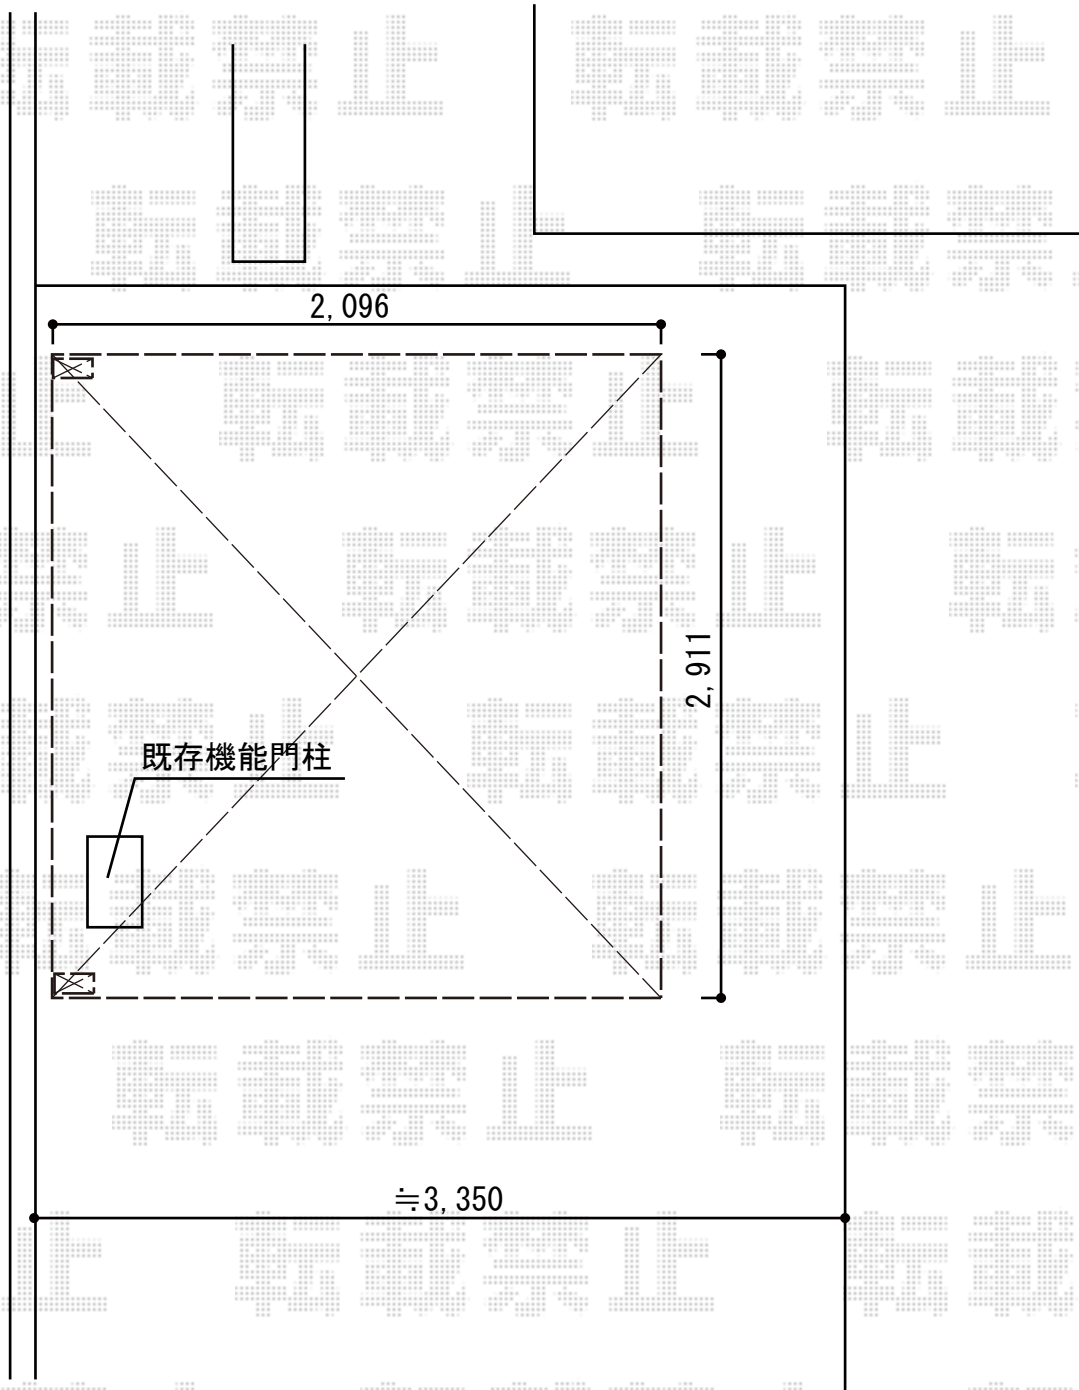

サイクルポート工事 施工概略図

LIXIL ネスカFミニ (フラットスタイル) 積雪~20cm対応
幅= 2,096mm
奥行= 2,911mm
色: シャイングレー
屋根材: ポリカーボネート (クリアブラウン)
柱仕様: ロング仕様 (有効高 約2,500mm)

2015-6-283777

担当者

兼石