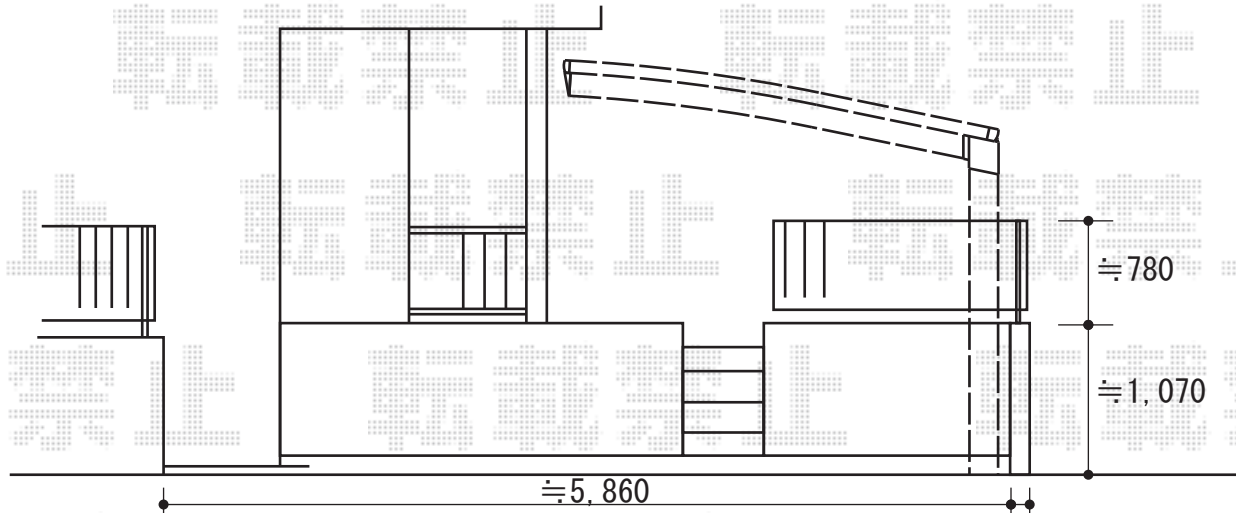

# カーポート 施工概略図

LIXIL ネスカR (ラウンドスタイル) 積雪~20cm対応  
 幅= 2,999mm  
 奥行= 4,980mm  
 色: シャイングレー  
 屋根材: 熱線吸収ポリカーボネート (ブルーマットS・すりガラス調)  
 柱仕様: ロング柱25仕様 (有効高 約2,500mm)

2015-6-283793	担当者	邑智
---------------	-----	----