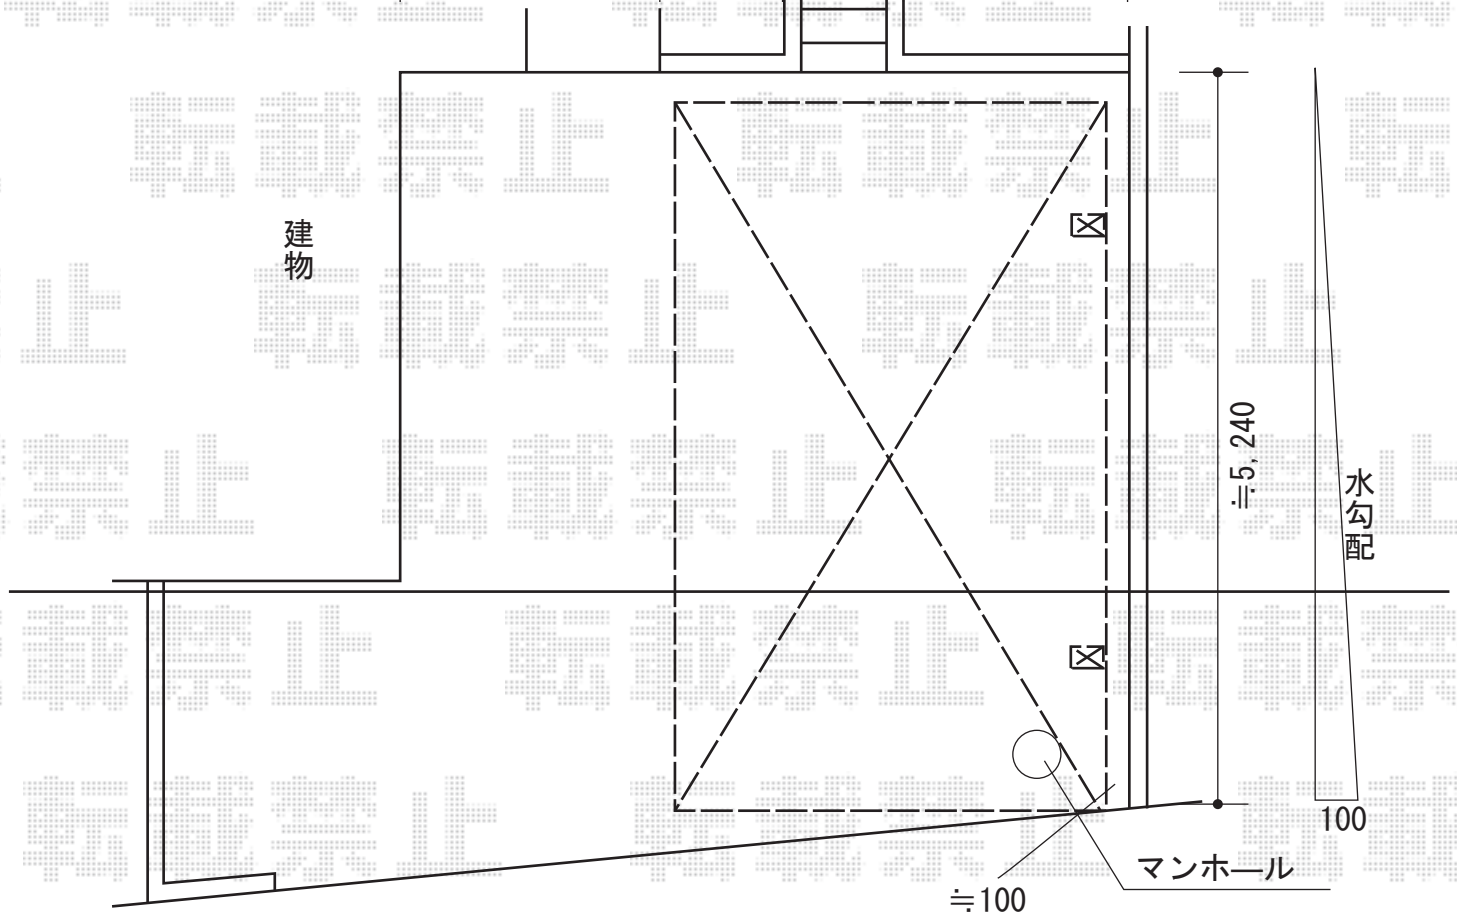

# カーポート 施工概略図

LIXIL ネスカR (ラウンドスタイル) 積雪~20cm対応  
 幅= 2,999mm  
 奥行= 4,980mm  
 色: シャイングレー  
 屋根材: 熱線吸収ポリカーボネート (ブルーマットS・すりガラス調)  
 柱仕様: ロング柱25仕様 (有効高 約2,500mm)

2015-6-283793	担当者	邑智
---------------	-----	----