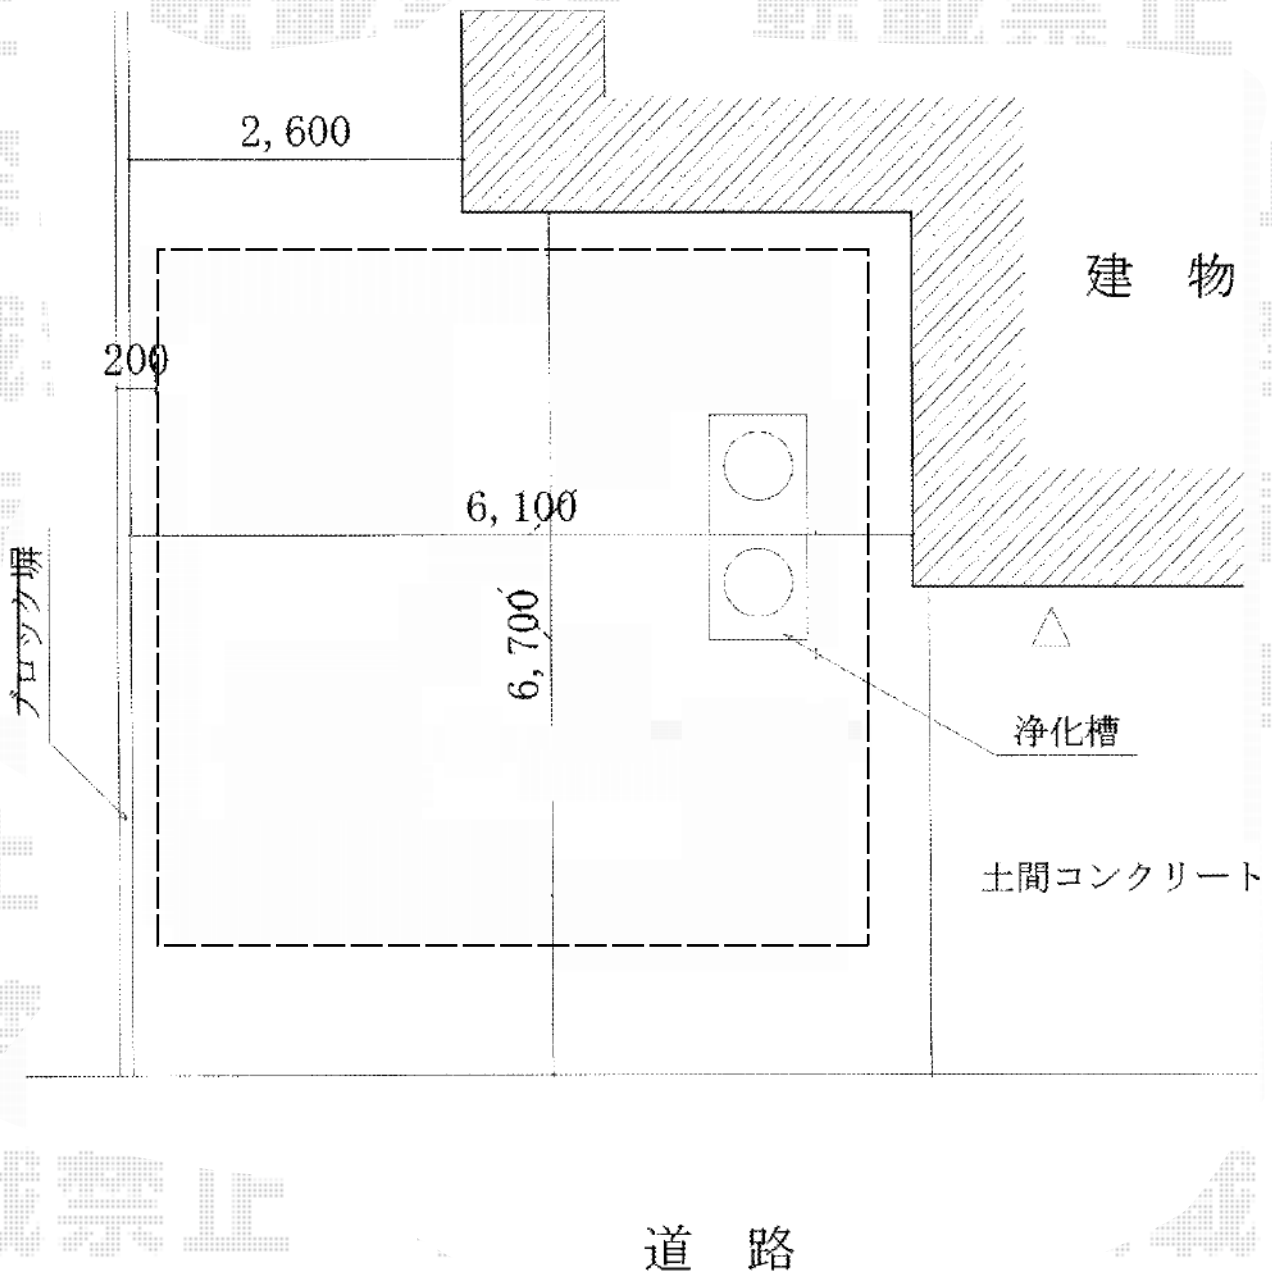

カーポート 施工概略図

LIXIL(トステム) テールポートシグマIII ワイド 積雪~20cm対応
幅= 5,432mm
奥行= 4,980mm
色: シャイングレー
屋根材: 熱線吸収ポリカーボネート (ライトブルーマット調)
柱仕様: 標準柱仕様 (有効高 約1,800mm)

2015-6-283804

担当者

酒井