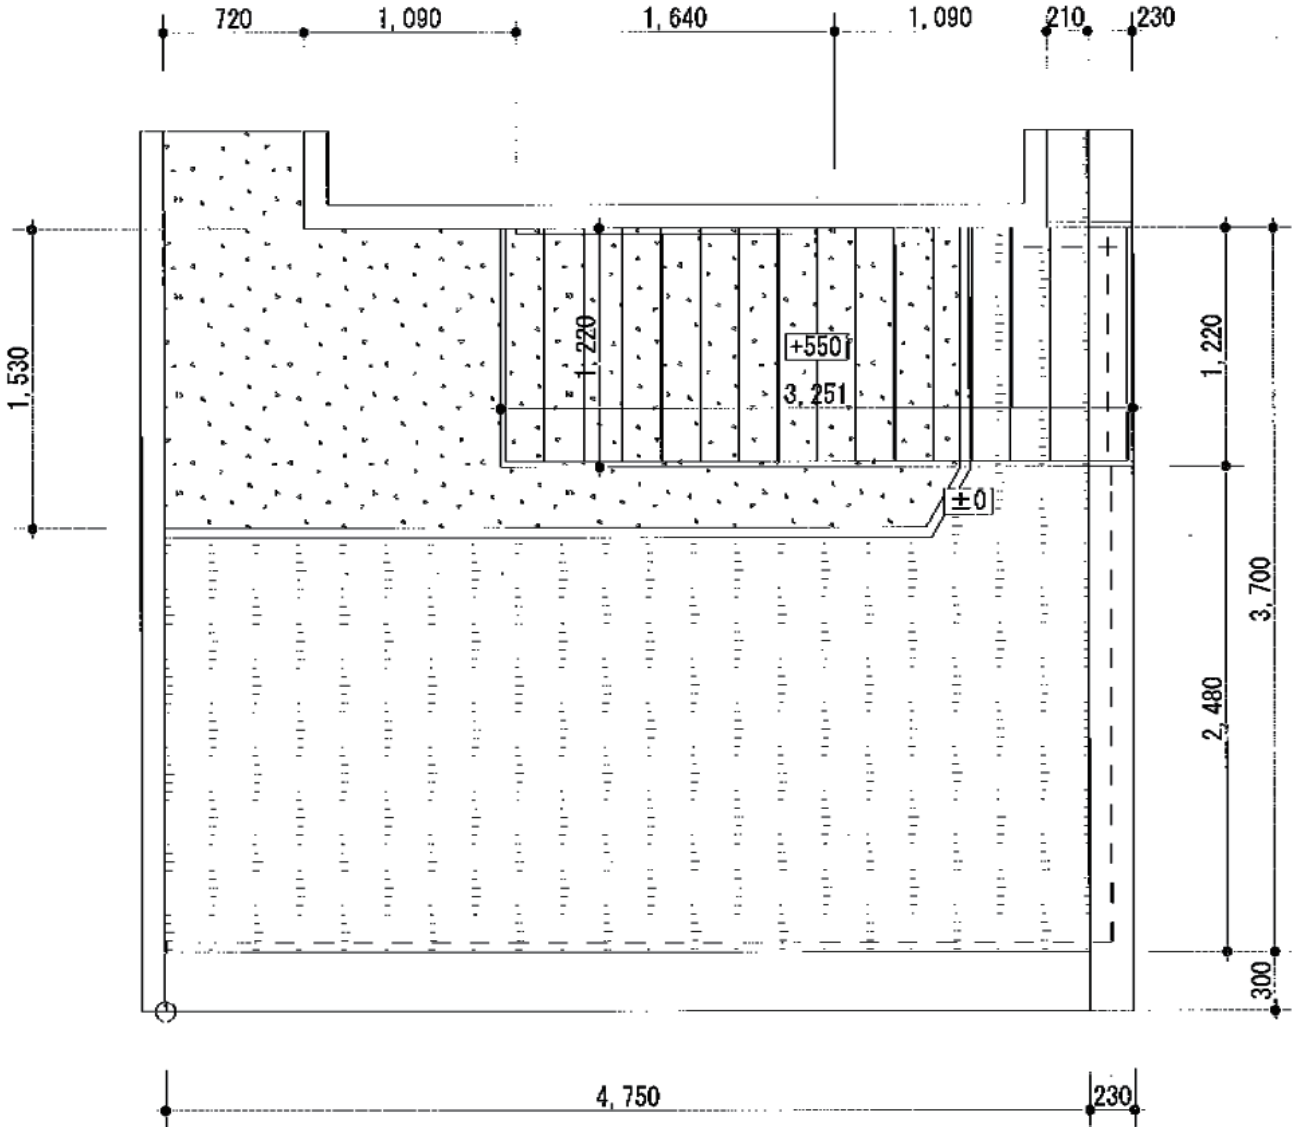

# エクステリア 施工概略図

YKK AP リウッドデッキフェンス1型<井桁格子>  
 本体1枚(W×H) = 08用T80×1枚/10用T80×1枚  
 端柱: T80×2本  
 90度専用角柱: T80×1本  
 色: レッドブラウン

YKK AP リウッドデッキ 200  
 間口= 約3,251mm  
 出幅= 4尺 (1,220mm)  
 色: レッドブラウン  
 床板: 縦貼り  
 幕板: 標準幕板  
 束柱: Sタイプ(550mm) (色: プラチナステン)  
 追加部材: 張り出し部材一式