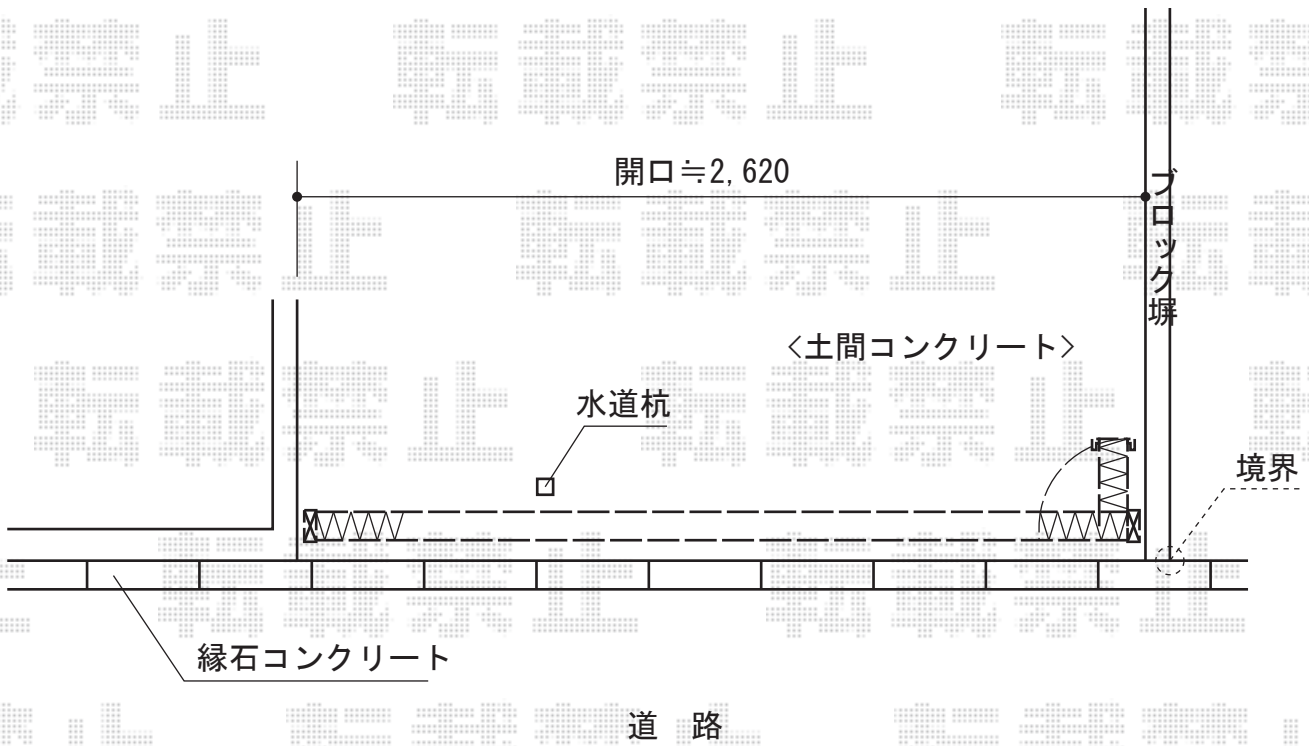

カーゲート 施工概略図

Value Select トリップゲート RA型 ノンレール 片開き 27S
開口幅=2,626mm
全幅=2,726mm
たたみ幅=299mm
高さ=1,182mm
色：ブロンズ
キャスター数：2箇所
落棒数：1本

2015-6-283858

担当者

谷