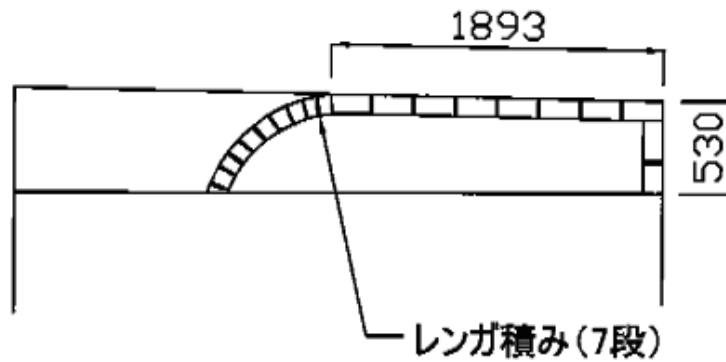

ウッドデッキ 施工概略図

YKK AP リウッドデッキ200
間口=2.0間 (3,651mm)
出幅=6尺 (1,820mm)
色：レッドブラウン
床板：縦貼り
束柱：Sタイプ (550mm) (色：カームブラック)

YKK AP 独立式リウッドステップ2型×1セット
色：レッドブラウン(束柱色：カームブラック)

2015-6-283925

担当者

西村