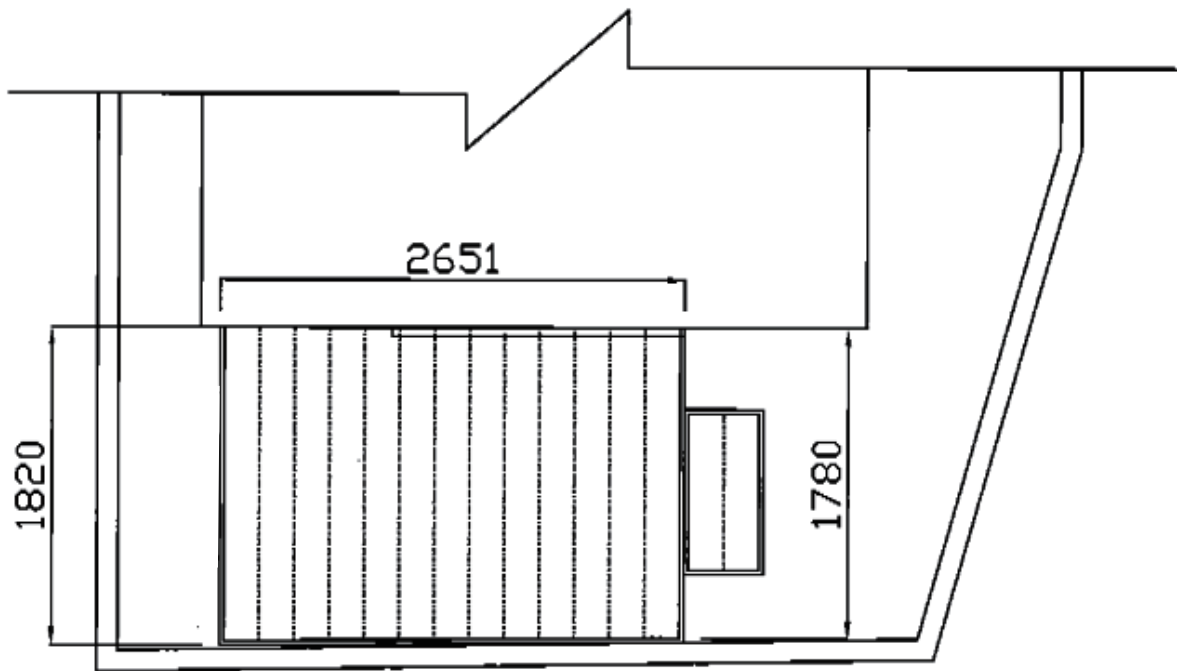

ウッドデッキ 施工概略図

YKK AP リウッドデッキ200
間口=2.0間 (3,651mm)
出幅=6尺 (1,820mm)
色：レッドブラウン
床板：縦貼り
束柱：Sタイプ (550mm) (色：カームブラック)

YKK AP 独立式リウッドステップ2型×1セット
色：レッドブラウン(束柱色：カームブラック)

2015-6-283925

担当者

西村