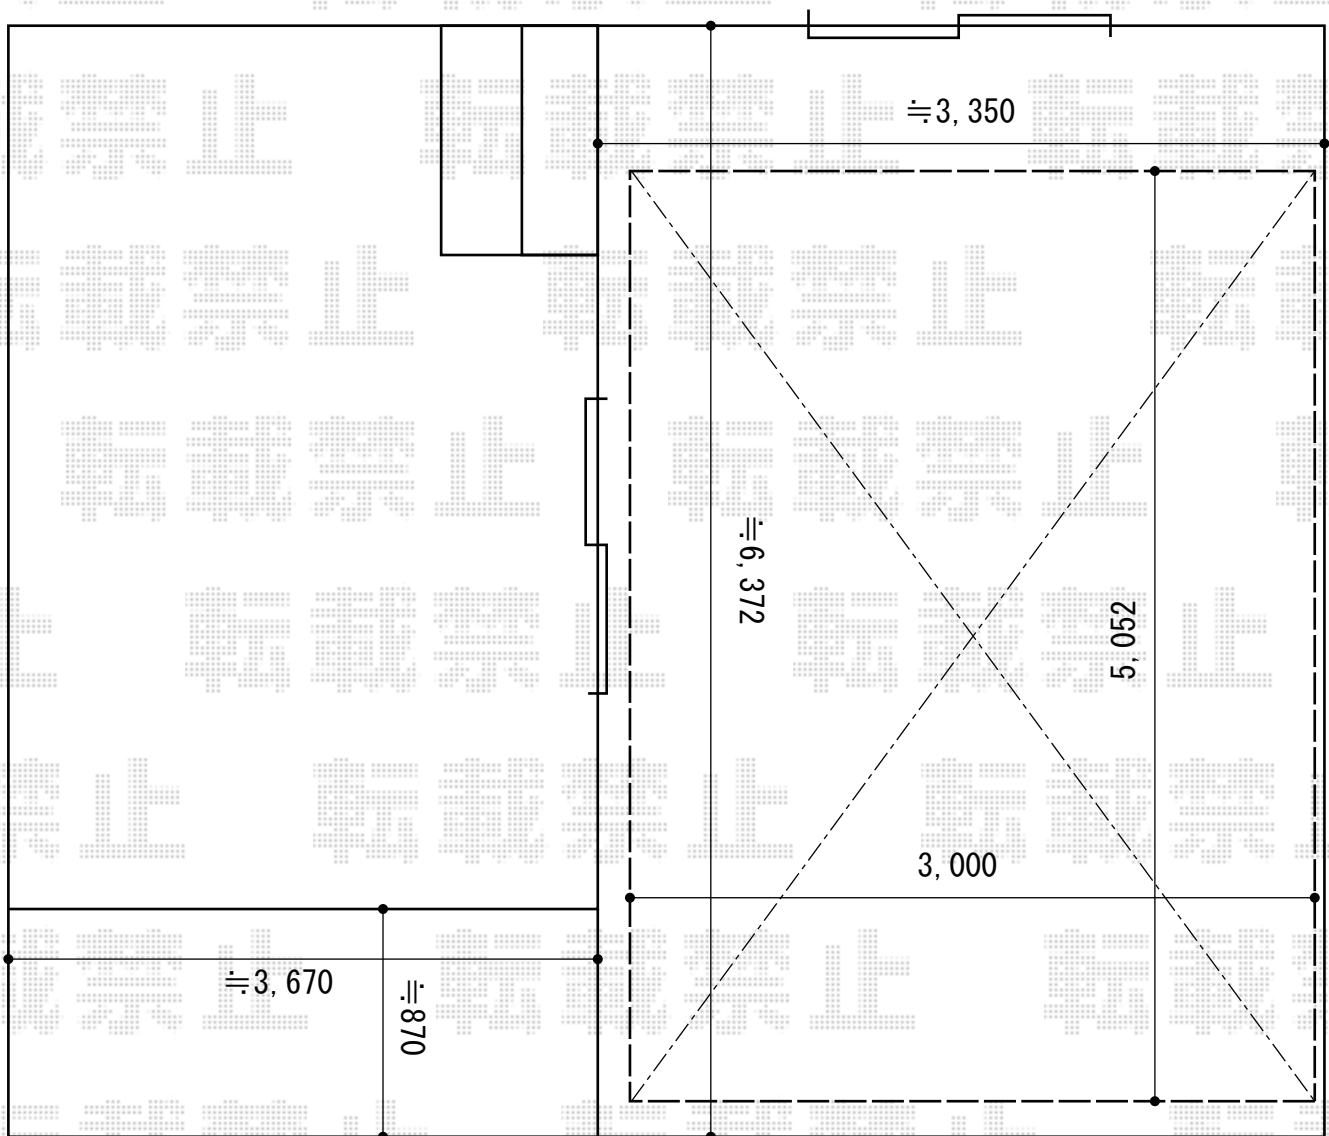

カーポート 施工概略図

YKK AP レイナポートグラン 積雪~20cm対応

幅= 3,000mm

奥行= 5,052mm

色： プラチナステン

屋根材： 熱線遮断ポリカーボネート（クリアマット）

柱仕様： ハイルフ柱仕様（有効高 約2,355mm）

YKK AP レイナポートグラン 柱カバー(小) 2枚入り×1セット