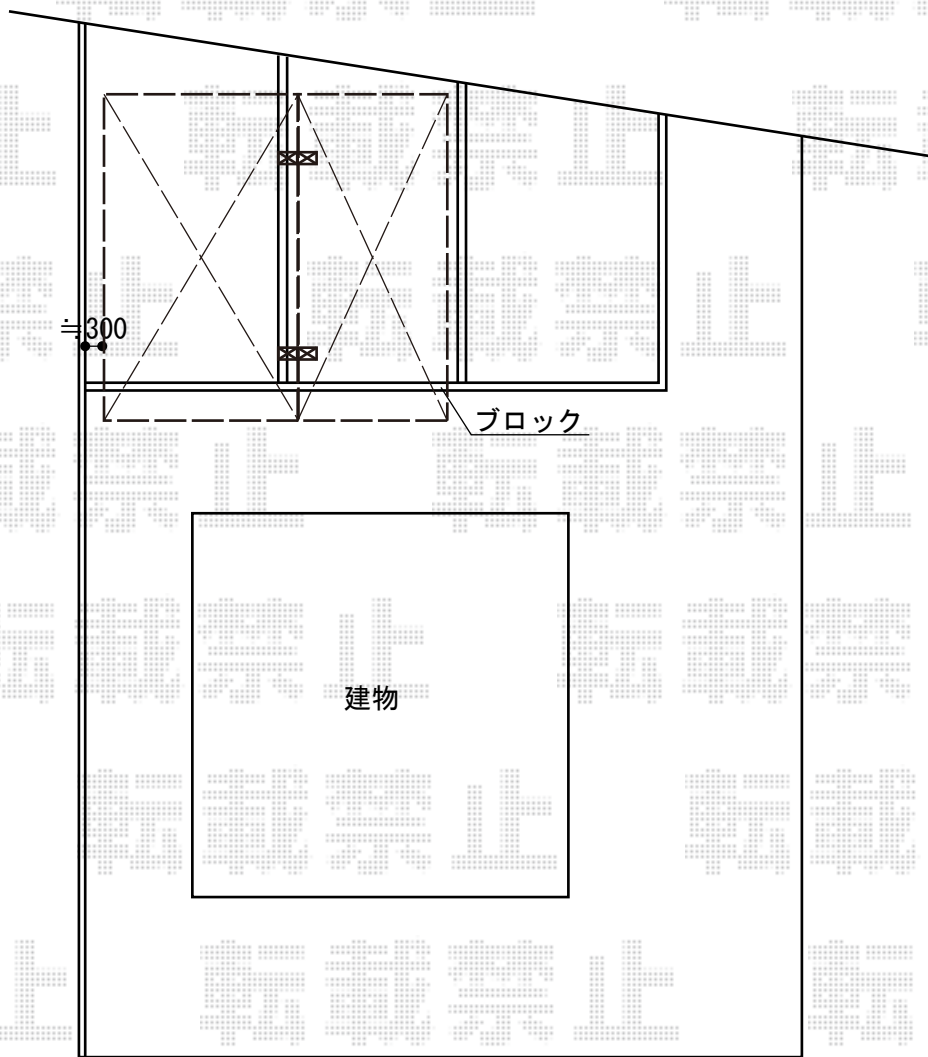

# カーポート工事 施工概略図

YKK AP レイナポートグラン Y合掌 積雪～20cm対応  
幅= 5,567mm (25・30)  
奥行= 5,400mm  
色： プラチナステン  
屋根材： 熱線遮断ポリカーボネート(クリアマット)  
柱仕様： ハイルフ柱仕様 (有効高 約2,350mm)

2015-6-283947

担当者

赤松