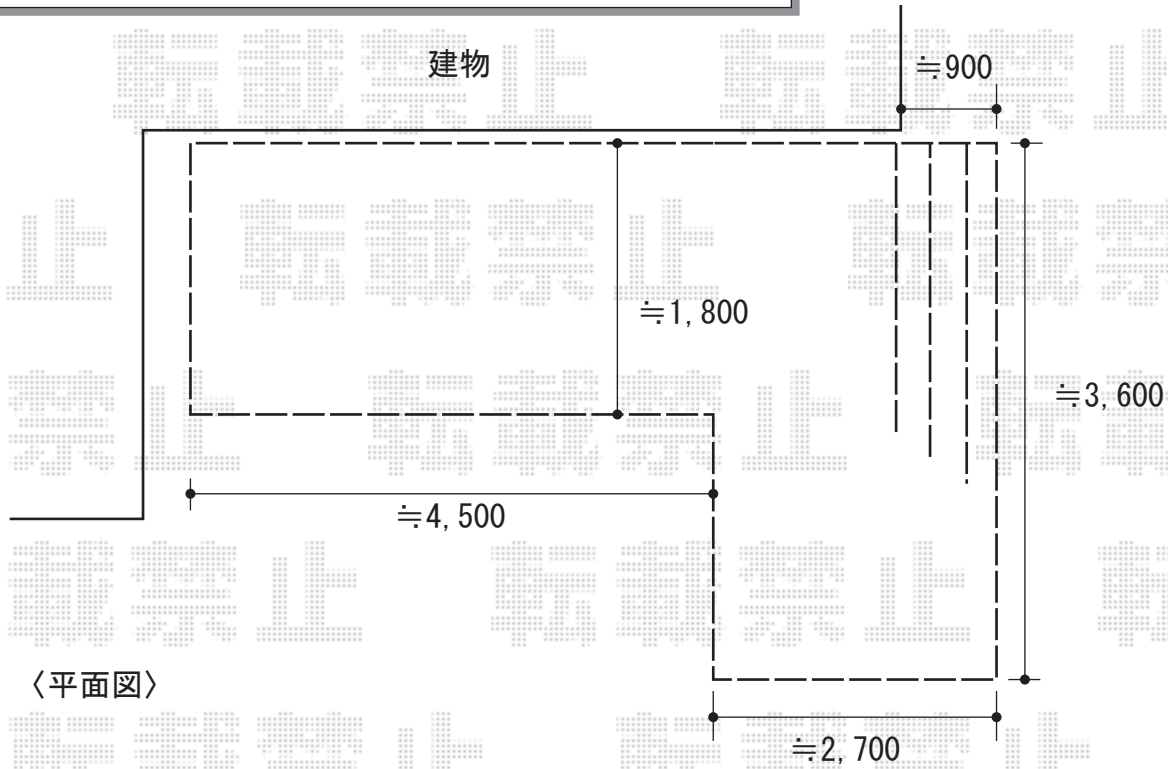

ウッドデッキ工事 施工概略図

LIXIL (TOEX) 樹ら楽ステージ

間口= 4,500mm/2,700mm

出幅= 1,800mm/1,800mm

色： クリエダークA

床板： 縦貼り*一部千鳥貼り

幕板： 幕板B (薄)

【未定】 束柱： ロング束柱B(853~1,000mm) 色： 【未定】

〈平面図〉

〈側面図〉

2015-6-283954

担当者

西村