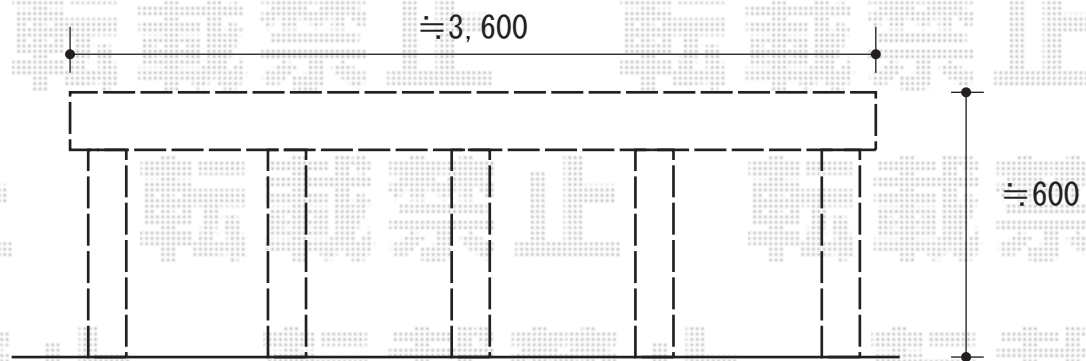

ウッドデッキ工事 施工概略図

LIXIL (TOEX) 樹ら楽ステージ

間口= 4,500mm/2,700mm

出幅= 1,800mm/1,800mm

色： クリエダークA

床板： 縦貼り*一部千鳥貼り

幕板： 幕板B (薄)

【未定】 束柱： ロング束柱B(853~1,000mm) 色： 【未定】

〈平面図〉

〈側面図〉

2015-6-283954

担当者

西村