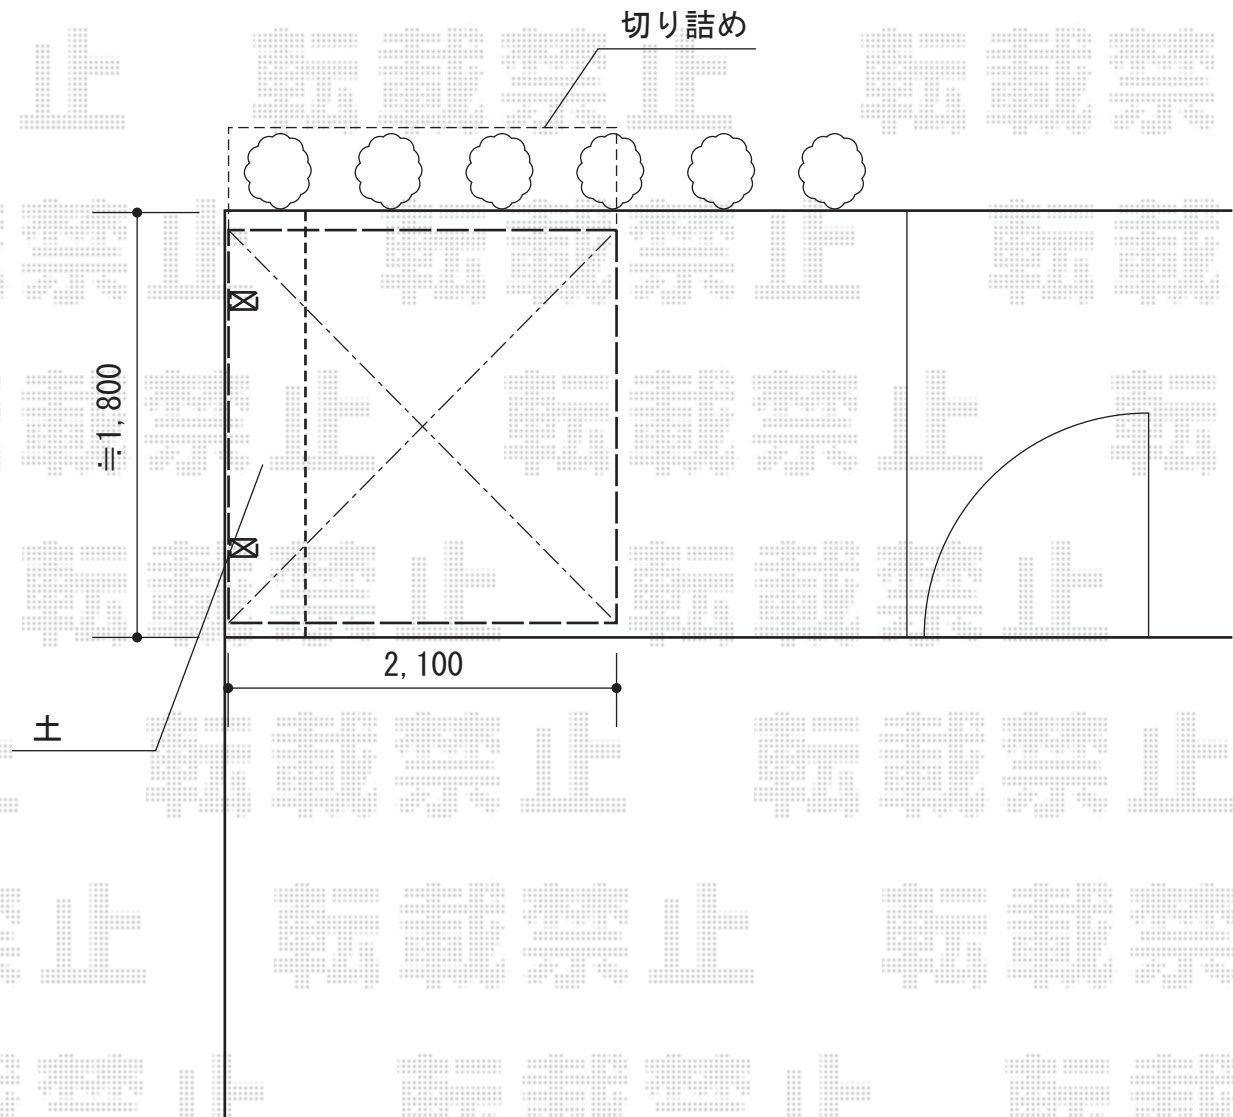

サイクルポート 施工概略図

YKK AP レイナポートグランミニ 積雪~20cm対応
幅= 2,100mm
奥行= 2,188mm
色： ホワイト
屋根材： 熱線遮断ポリカーボネート(クリアマット)
柱仕様： 標準柱仕様 (有効高 約1,814mm)

2015-6-283981

担当者

兼石