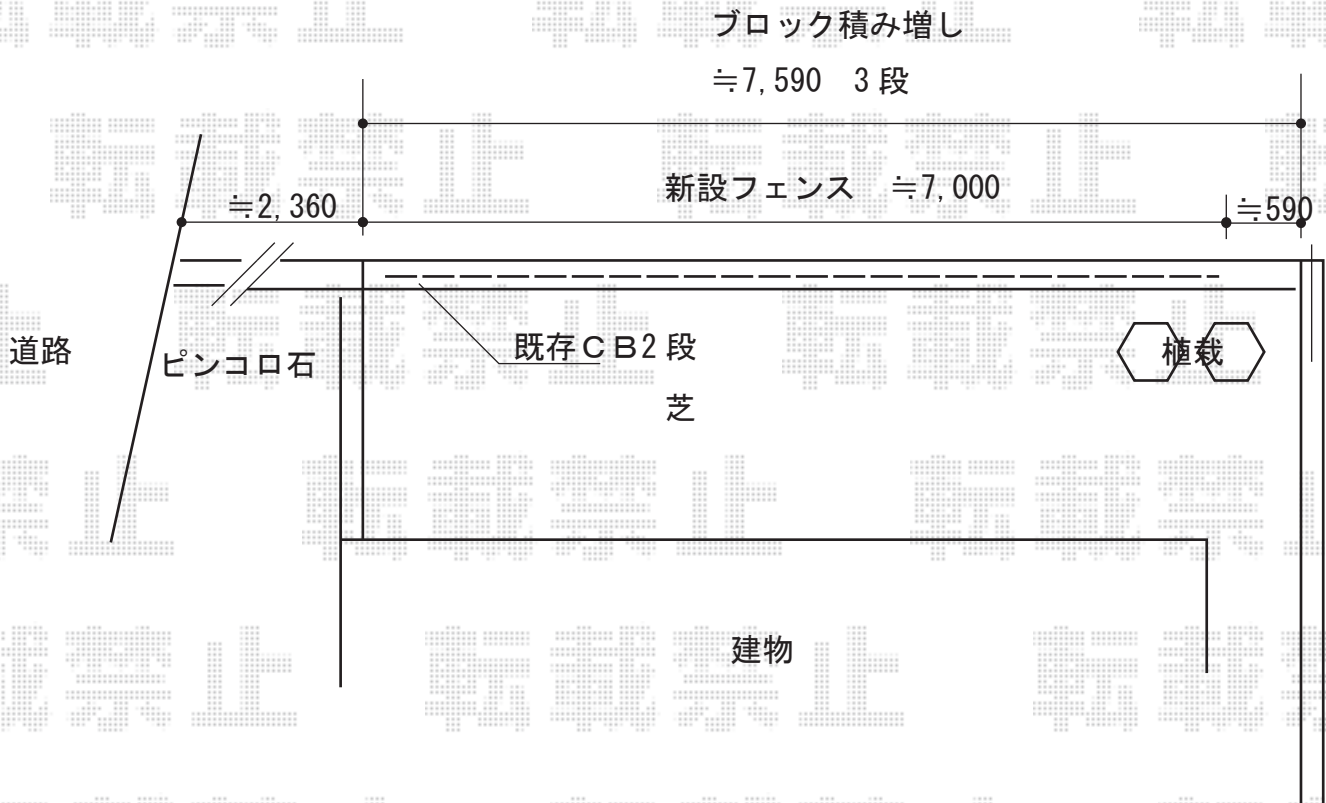

フェンス 施工概略図

LIXIL (TOEX) フェスタA型フェンス フリーポールタイプ
本体1枚 (W×H) = (1,000×600mm) ×7枚
柱セット (2本入り) : T-6×7セット
色 : オータムブラウン

2015-6-283986

担当者

谷