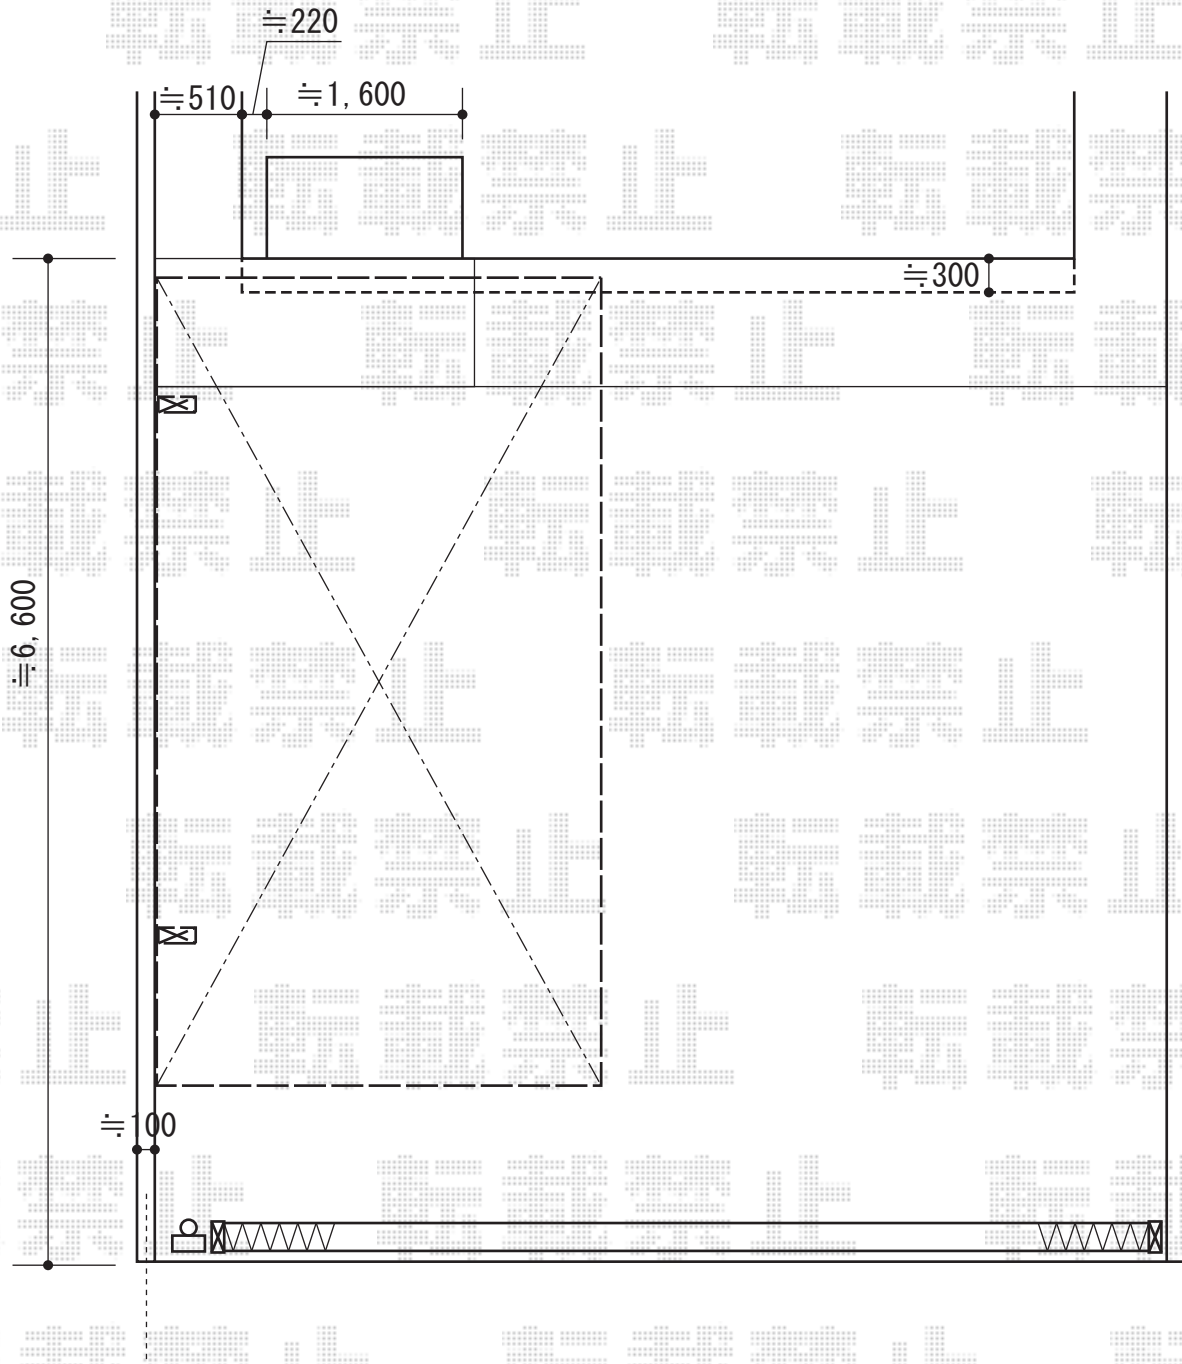

カーポート
施工概略図

YKK AP レイナポートグラン 積雪～20cm対応

幅= 2,700mm

奥行= 5,052mm

色： プラチナステン

屋根材： 熱線遮断ポリカーボネート(クリアマット)

柱仕様： ハイルーフ柱仕様 (有効高 約2,350mm)

YKK AP レイナポートグラン 屋根ふき材補強部品 1セット

色： カームブラック *1色のみ

YKK AP レイナポートグラン 水平式物干し カーポート柱用 標準 2本入り×1セット

色： プラチナステン

2015-6-283988

担当者

松本