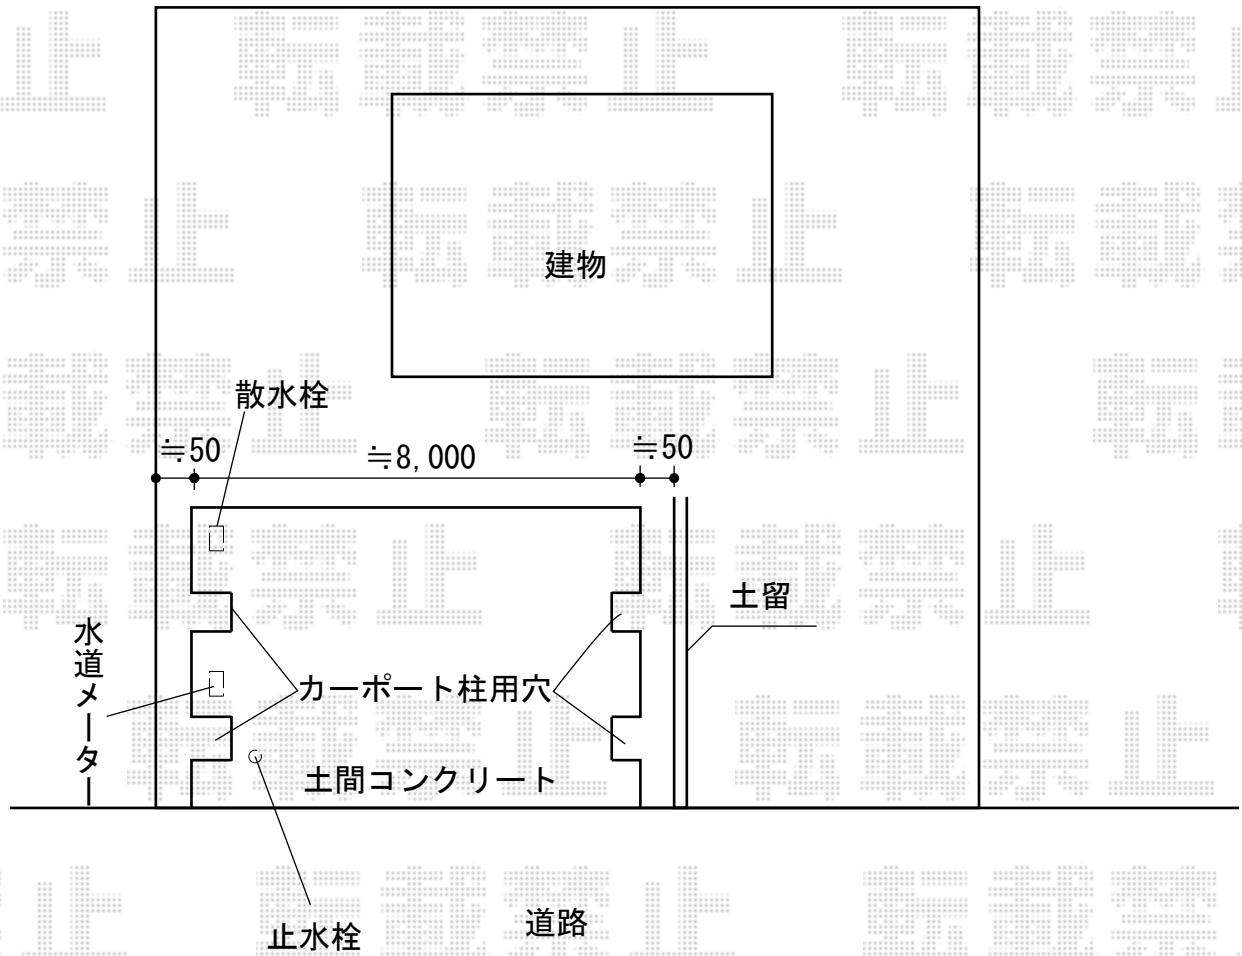

カーポート 施工概略図

LIXIL(トステム) リベルポートシグマIII 3台用 積雪~20cm対応
幅=8,008mm
奥行=5,600mm
色: ナチュラルシルバー
屋根材: 熱線吸収アクアポリカーボネート (ライトブルー)
柱仕様: 標準柱仕様 (有効高 約1,800mm)

2015-6-283990

担当者

松本