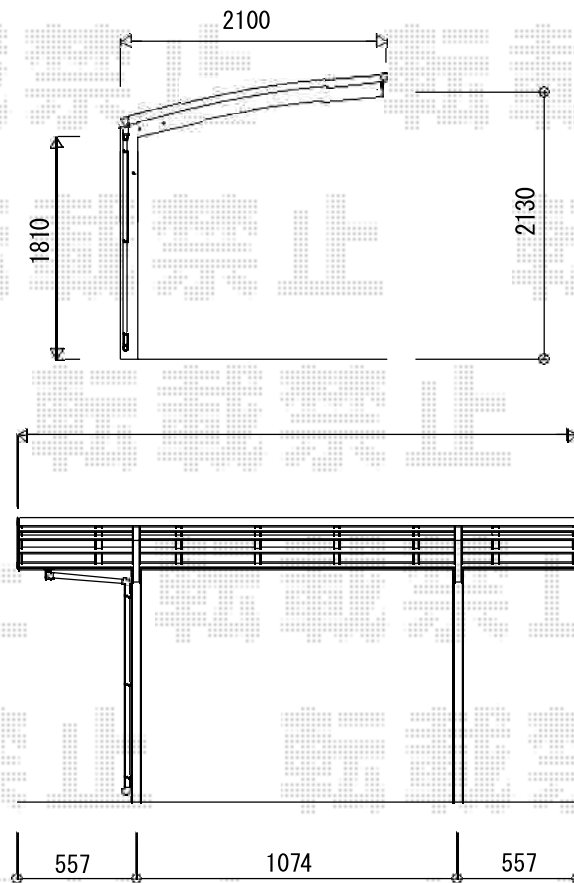

サイクルポート 施工概略図

Value Select プレシオスポート ミニ 積雪~20cm対応
 幅= 2,100mm
 奥行= 2,188mm
 色： ノーブルステン
 屋根材： 熱線遮断ポリカーボネート (スカイブルーマット調)
 柱仕様： 標準柱仕様 (有効高 約1,814mm)