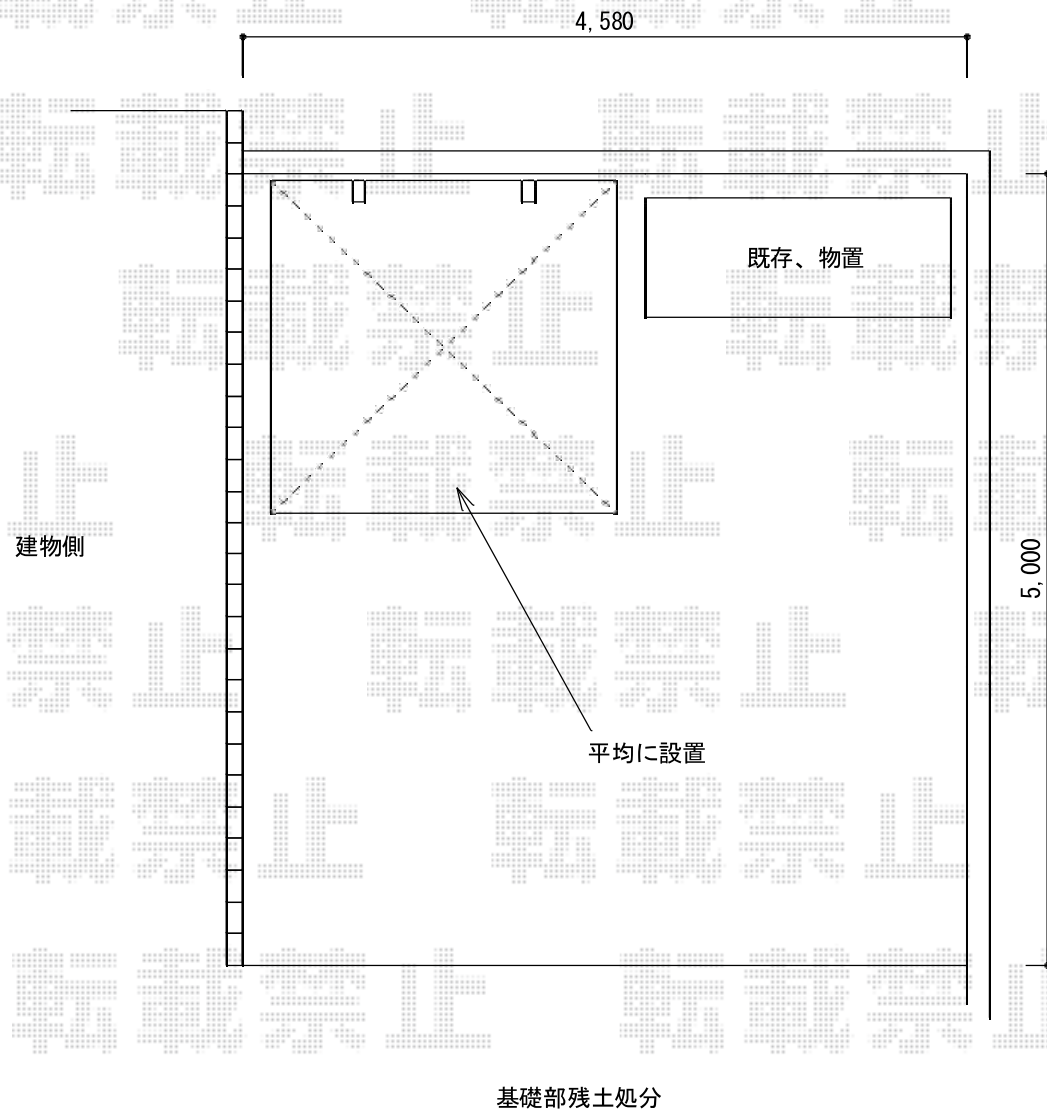

サイクルポート 施工概略図

Value Select プレシオスポート ミニ 積雪~20cm対応
 幅= 2,100mm
 奥行= 2,188mm
 色： ノーブルステン
 屋根材： 熱線遮断ポリカーボネート (スカイブルーマット調)
 柱仕様： 標準柱仕様 (有効高 約1,814mm)