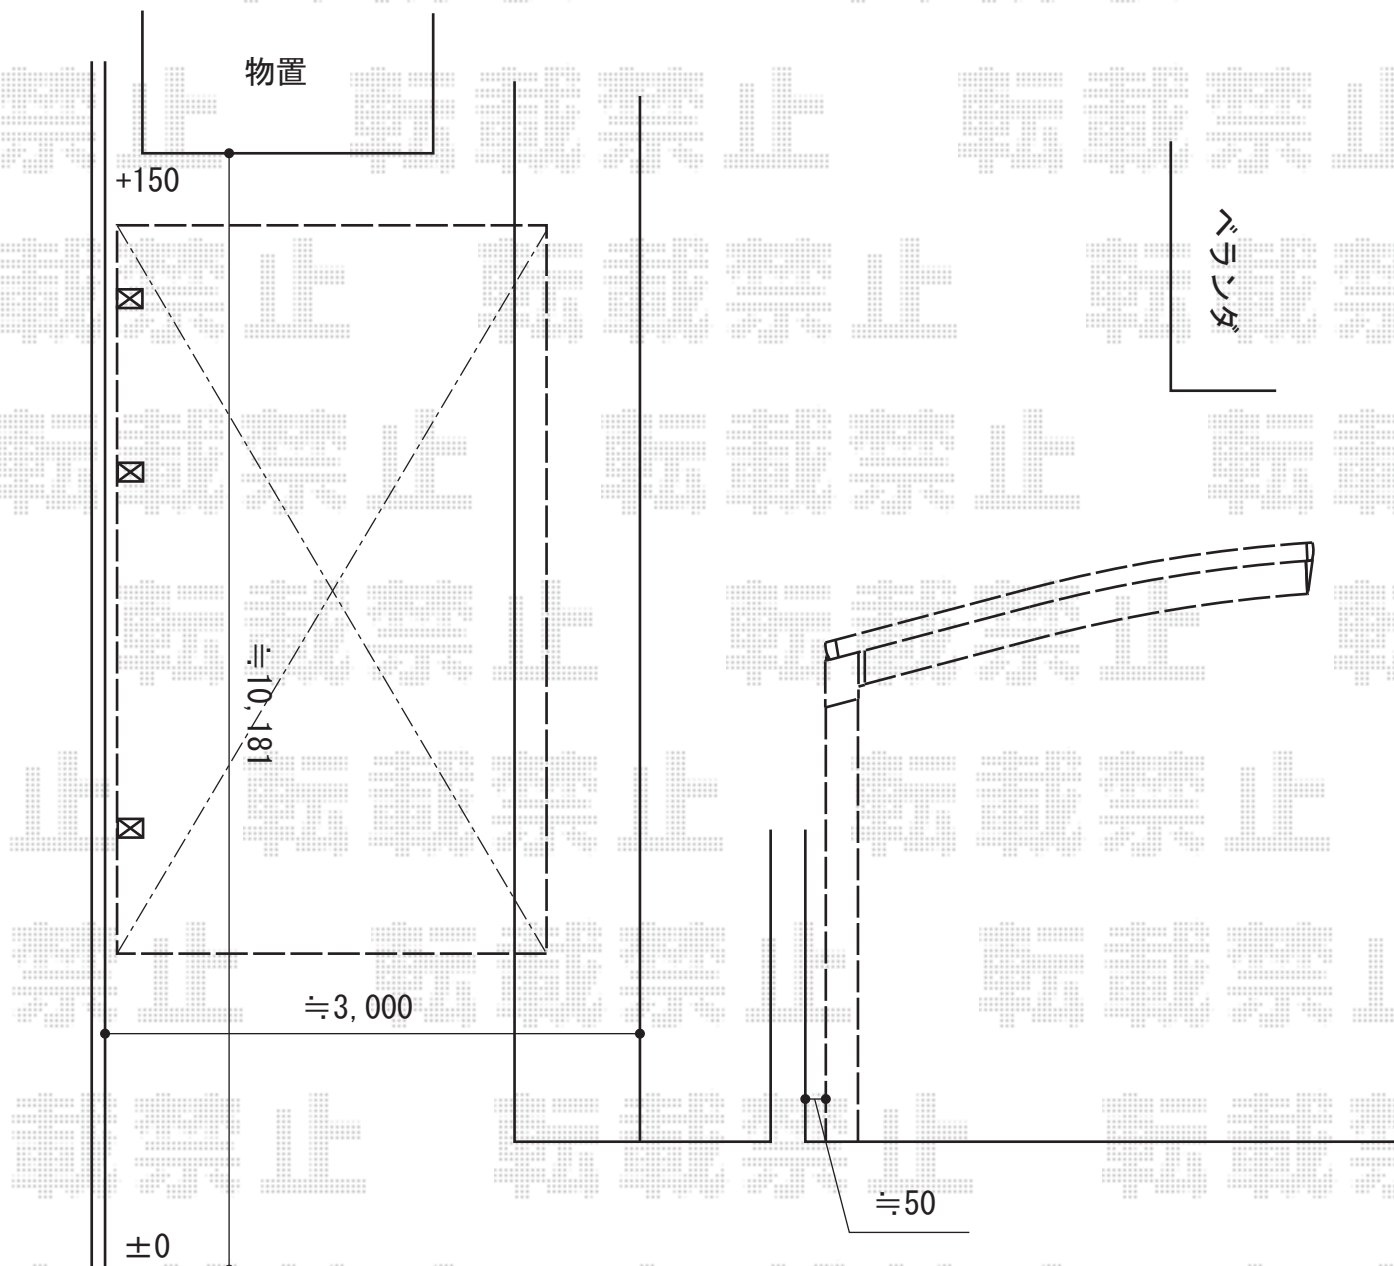

# カーポート 施工概略図

LIXIL ネスカR (ラウンドスタイル) 延長 積雪~20cm対応  
幅= 2,701mm  
奥行= 6,392mm  
色: シャイングレー  
屋根材: ガリレポリカ (クリアマット・すりガラス調)  
柱仕様: 標準柱仕様 (有効高 約2,200mm)

2015-6-284025

担当者

酒井