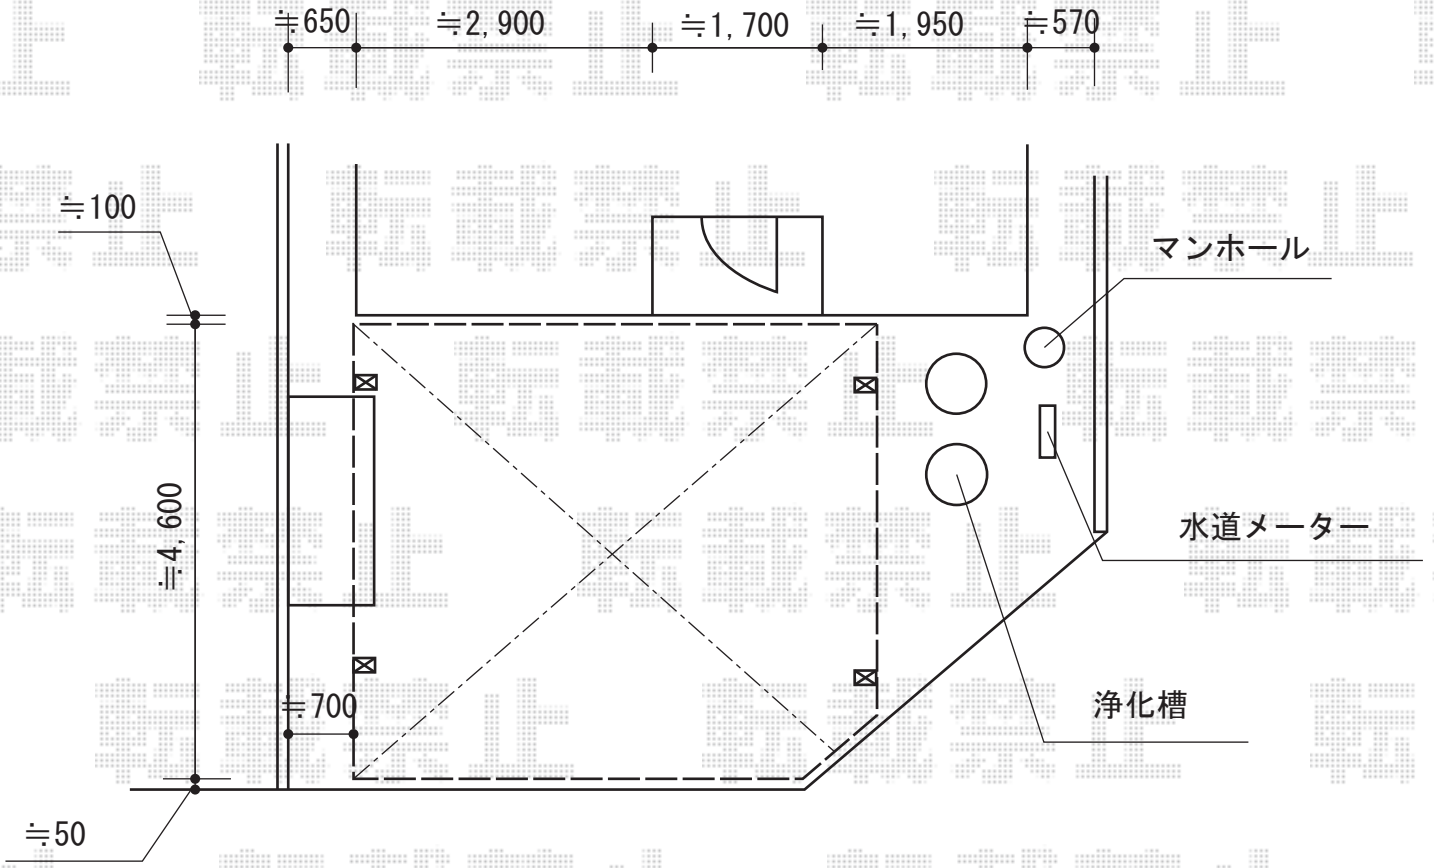

カーポート 施工概略図

LIXIL ネスカR (ラウンドスタイル) ワイド 積雪~20cm対応
 幅= 5,139mm
 奥行= 4,980mm
 色: シヤイングレー
 屋根材: ポリカーボネート (クリアブルー)
 柱仕様: 標準柱仕様 (有効高 約2,200mm)
 追加部材: 側枠(左)×1

2015-6-284027

担当者

赤松