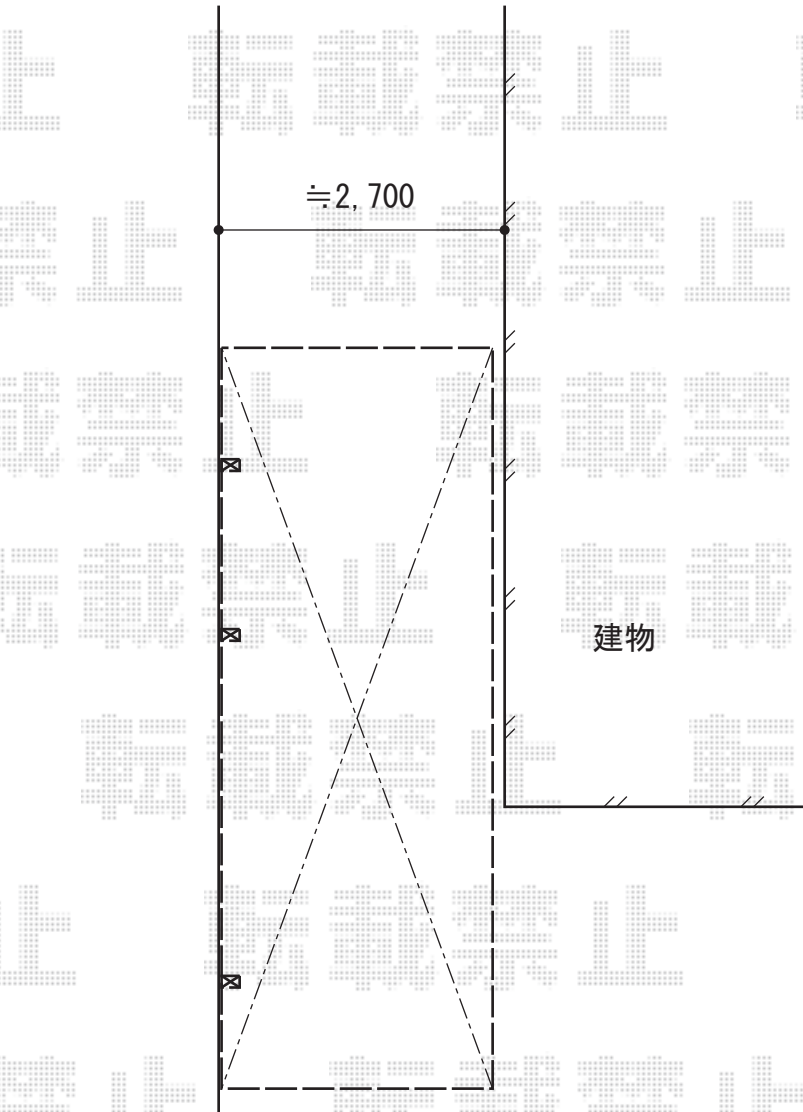

カーポート工事 施工概略図

LIXIL ネスカR (ラウンドスタイル) 延長 積雪~20cm対応
幅= 2,701mm
奥行= 6,794mm
色: ホワイト
屋根材: 熱線吸収ポリカーボネート (クリアマットS・すりガラス調)
柱仕様: ロング柱25仕様 (有効高 約2,500mm)

LIXIL ネスカR 屋根材ホルダー 54・14型用
色: ホワイト

LIXIL ネスカR 着脱式サポート ロング柱 (H25) 用 3本入り×1セット
色: ホワイト