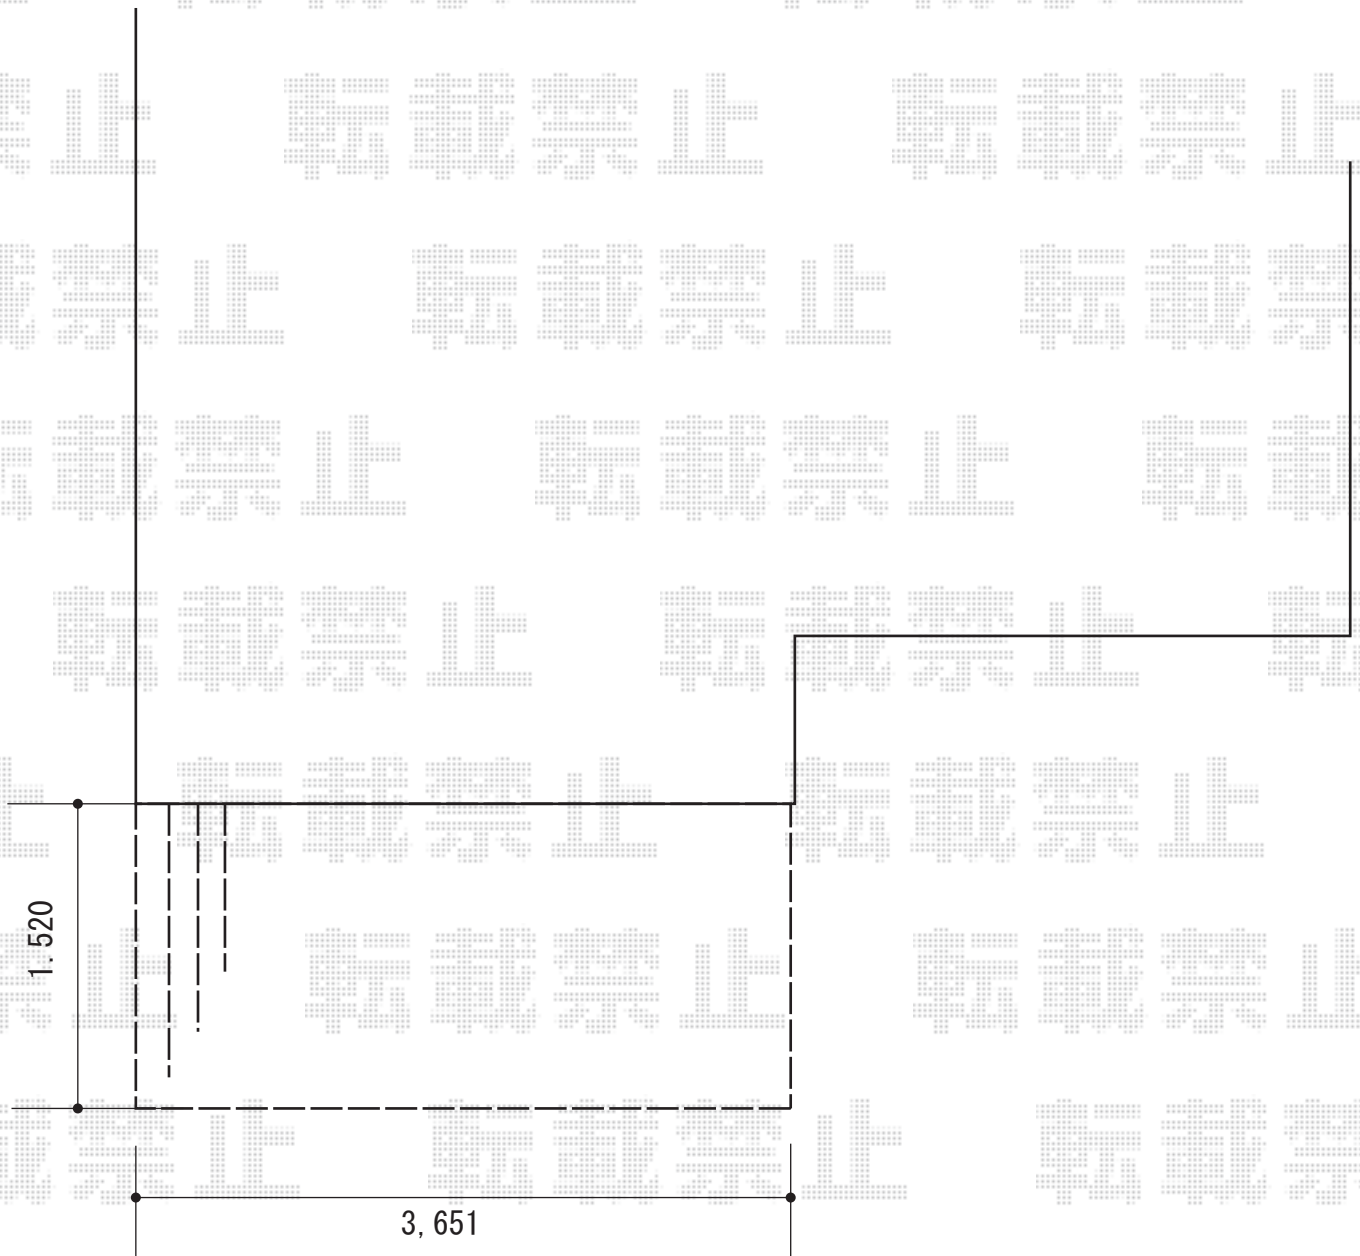

# ウッドデッキ 施工概略図

YKK AP リウッドデッキ 200

間口= 2.0間 (3,651mm)

出幅= 5尺 (1,520mm)

【未定】色： 【仮】ホワイトブラウン

床板： 縦貼り

幕板： 標準幕板

束柱： Tタイプ(400~550mm) (色：プラチナステン)