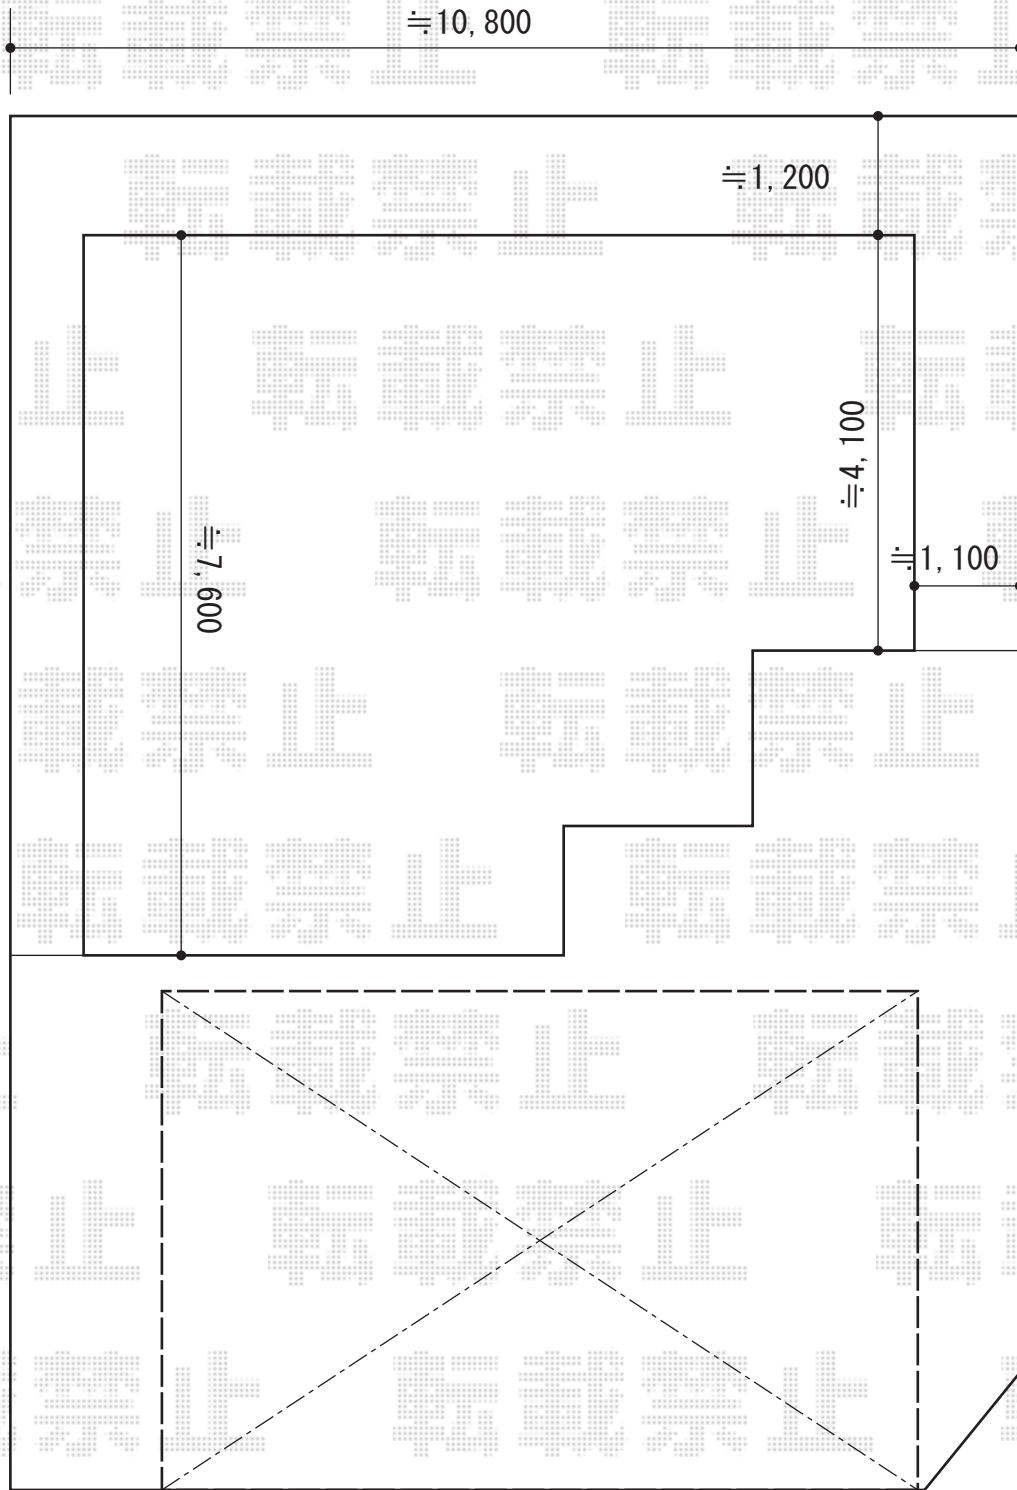

カーポート 施工概略図

YKK AP レイナトリプルポートグラン 積雪~20cm対応
幅= 8,000mm
奥行= 5,052mm
色 : プラチナステン
屋根材 : 熱線遮断ポリカーボネート (アースブルーマット調)
柱仕様 : ハイルフ柱仕様 (有効高 約2,350mm)

2015-6-284082

担当者

酒井