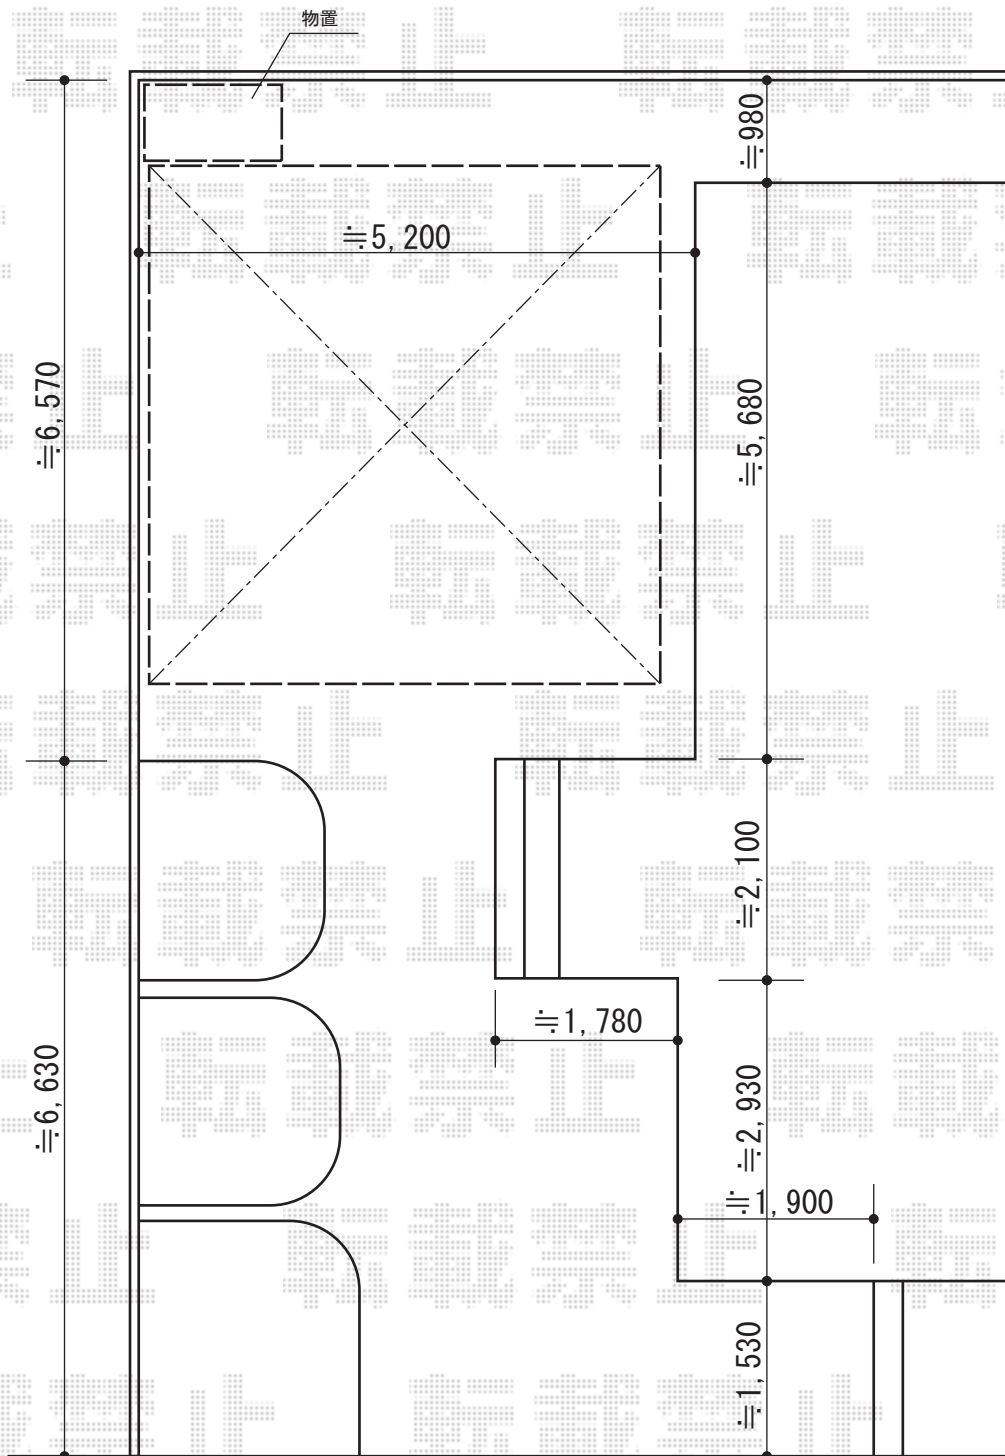

カーポート工事 施工概略図

LIXIL ネスカR (ラウンドスタイル) ワイド 積雪~20cm対応
 幅= 4,836mm
 奥行= 4,980mm
 色: シャイングレー
 屋根材: ポリカーボネート (クリアブルー)
 柱仕様: ロング仕様 (有効高 約2,500mm)

ヨド物置 エスモ 一般型 1650×900×1959
 間口= 1,650mm 奥行= 900mm 高さ= 1,959mm
 色: スノーシルバー
 屋根タイプ: 標準型 耐荷重タイプ: 一般型
 数量: 1台

2015-6-284096

担当者

松本